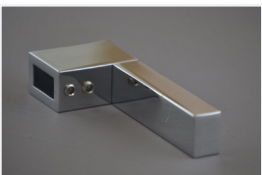

Duvar Bağlantı Lama			
Birim	Renk	Stok Kodu	Fiyat
Adet	Krom	M.110.030.00.00014.88	90 ₺
	Altın	M.110.030.00.00014.89	135 ₺
	Siyah	M.110.030.00.00014.91	120 ₺