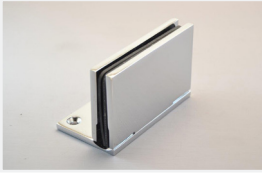

Duvar-Cam Sabit Menteşe			
Birim	Renk	Stok Kodu	Fiyat
Adet	Krom	M.110.020.00.00009.88	180 ₺
	Altın	M.110.020.00.00009.89	270 ₺
	Siyah	M.110.020.00.00009.91	235 ₺