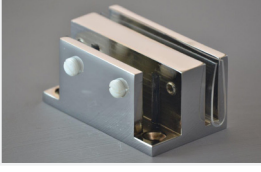

Tavan Bağlantı			
Birim	Renk	Stok Kodu	Fiyat
Adet	Krom	M.110.040.00.00047.88	200 ₺
	Altın	M.110.040.00.00047.89	300 ₺
	Siyah	M.110.040.00.00047.91	260 ₺