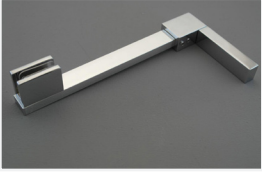

Duvar-Cam Sabitleyici			
Birim	Renk	Stok Kodu	Fiyat
Adet	Krom	M.110.030.00.00005.88	150 ₺
	Altın	M.110.030.00.00005.89	225 ₺
	Siyah	M.110.030.00.00005.91	195 ₺