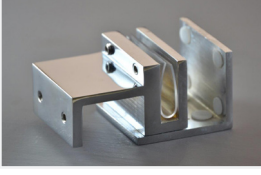

Üst Cam Bağlantı			
Birim	Renk	Stok Kodu	Fiyat
Adet	Krom	M.110.040.00.00026.88	200 ₺
	Altın	M.110.040.00.00026.89	300 ₺
	Siyah	M.110.040.00.00026.91	260 ₺