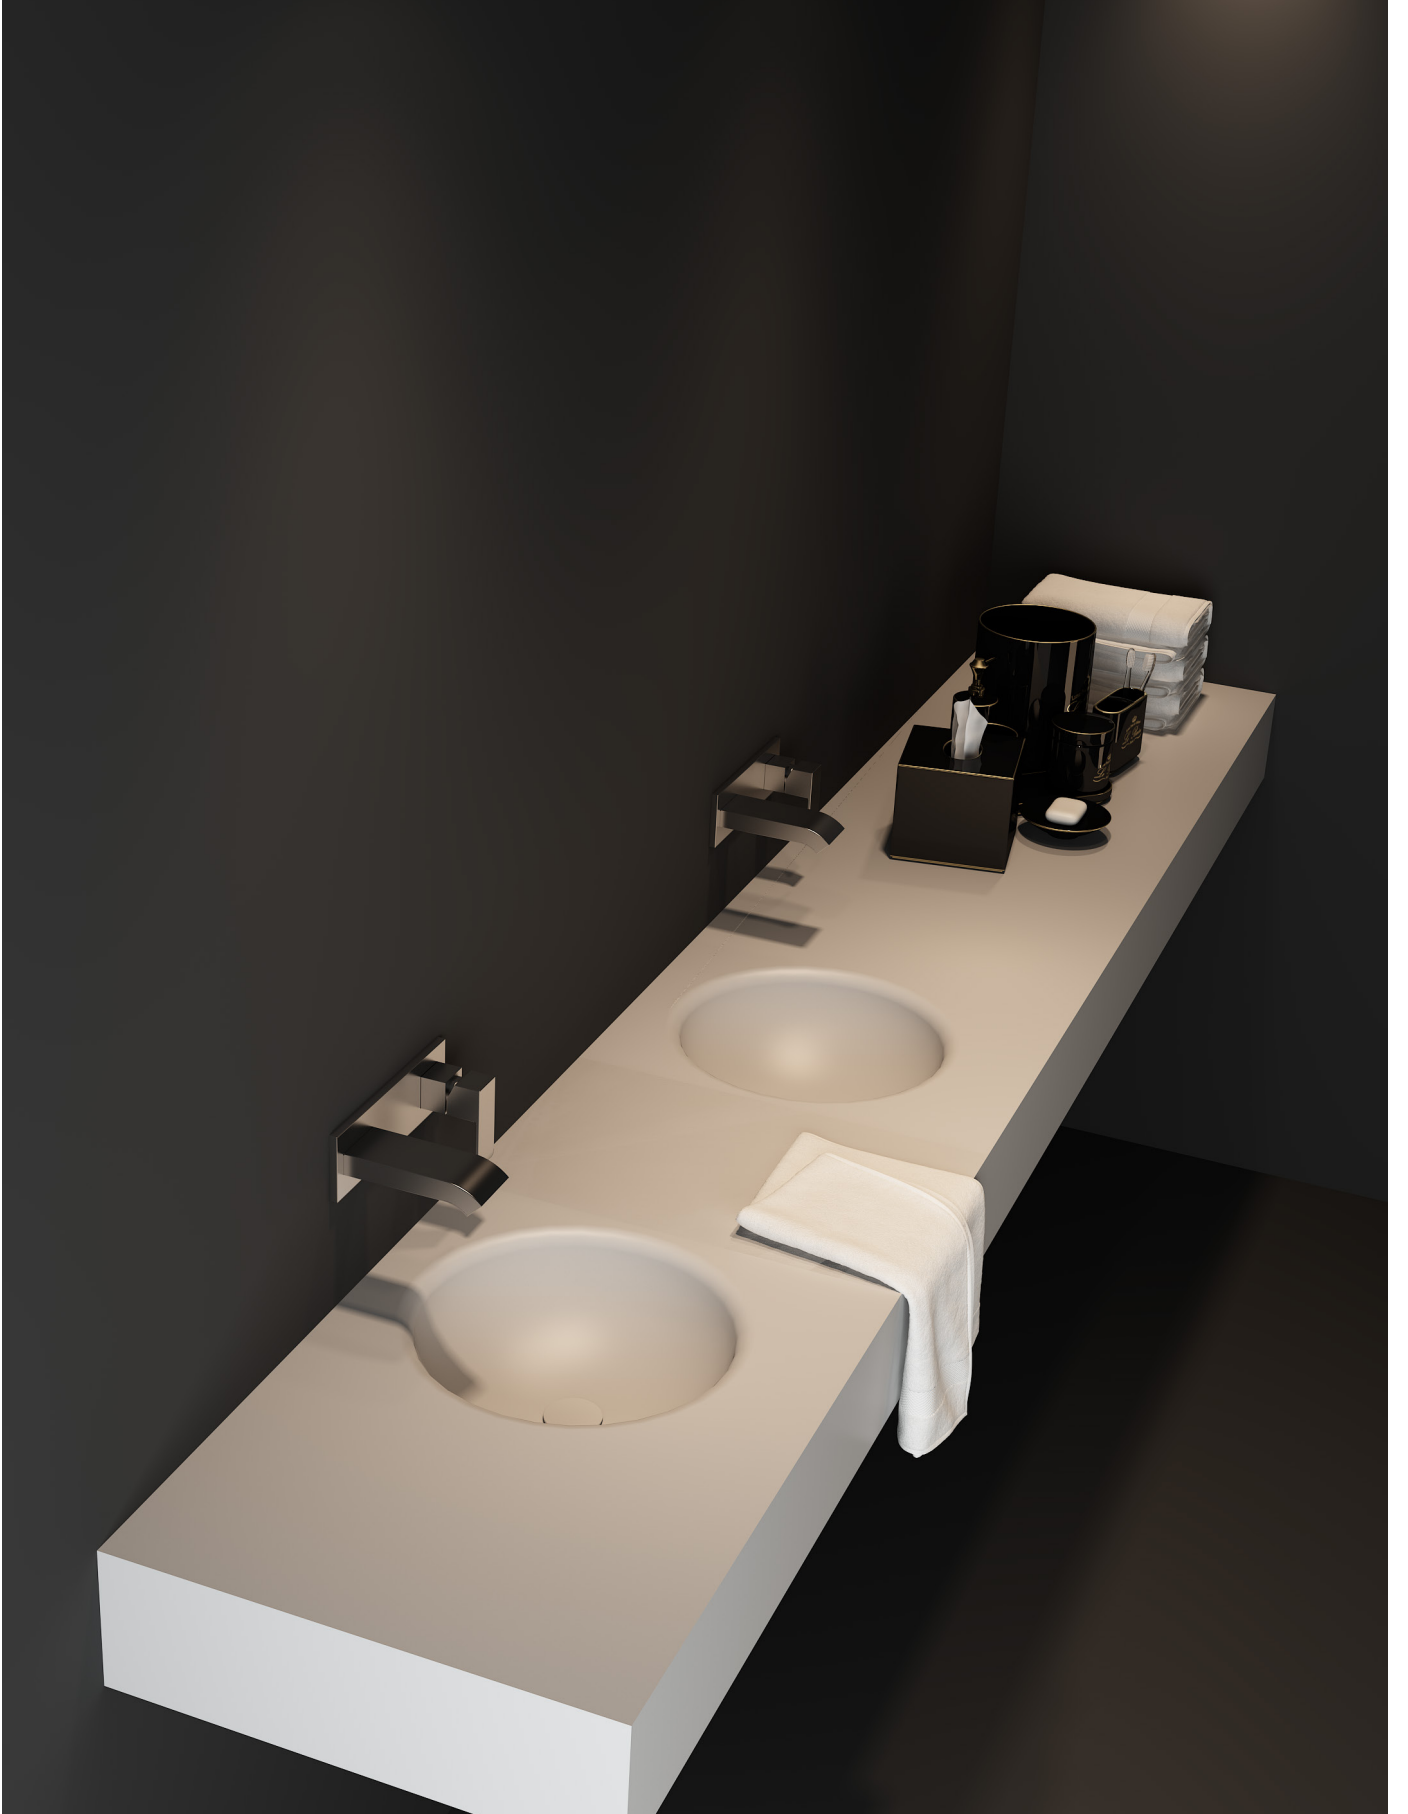

## Tasarımı ile birden fazla kullanım!

Solid Lavabolar tasarımıyla aynı anda mekan içerisinde çoklu kullanıma fırsat vermektedir. Duvara monte edilebilen, mobilya üzeri kullanılabilen lavabolar hayatı kolaylaştırır. Böylelikle banyoların daha aktif ve elverişli kullanılmasını sağlamaktadır.