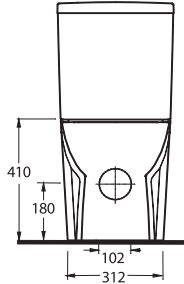

72413 Compact

Duvara Tam Dayalı Klozet (Compact)
72224 Rezervuar uyumludur.
(Compact) Back to wall WC
compatible with 72224 cistern.