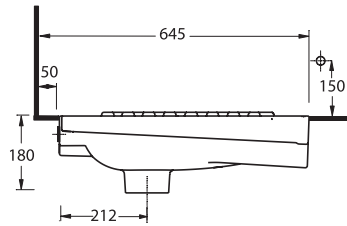

60107 Patara

Hela Taşı
Arkadan Temiz Su Girişli
Internal
flushing-back inlet