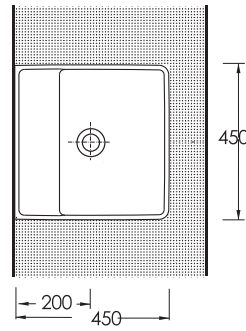

36451
Nysa

Lavabo
Banyo Mobilyası
uyumludur.
Washbasin
Compatible with
bathroom furnitures.