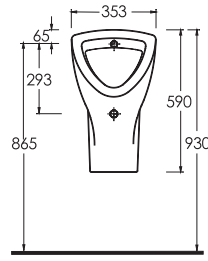

92118 Sinda

Arkadan Su Girişli Pisuvar
Back Water Inlet Urinal