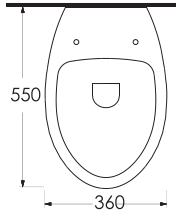

69303 Finikia

Asma Klozet
Gömme Rezervuar
uyumludur.
Wall-mounted WC
compatible with concealed
cistern.