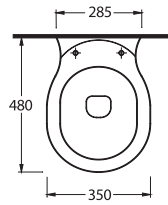

10303 Likya

Asma Klozet
Gömme Rezervuar
uyumludur.
Wall-mounted WC
compatible with
concealed cistern.