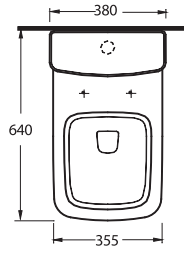

72413 Compact

Duvara Tam Dayalı Klozet (Compact)
72224 Rezervuar uyumludur.
(Compact) Back to wall WC
compatible with 72224 cistern.