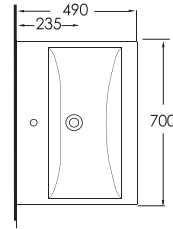

357II

Lagina 70 cm

İnce Bantlı Lavabo
Mobilya uyumludur.
Slim Band Washbasin
compatible with bathroom
furnitures.