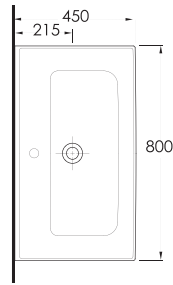

Serie 3

35031

Lagina 100 cm

İnce Bantlı Lavabo
Mobilya uyumludur.
Slim Band Washbasin
compatible with bathroom
furnitures.

35831

Lagina 80 cm

İnce Bantlı Lavabo
Mobilya uyumludur.
Slim Band Washbasin
compatible with bathroom
furnitures.