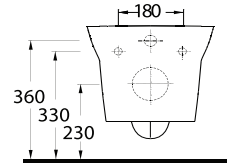

68303

Asma Klozet
Gömme Rezervuar
uyumludur.
Wall-mounted WC compatible
with concealed cistern.