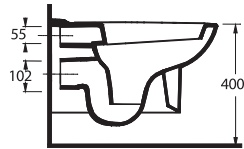

72303 Tyana

Asma Klozet
Gömme Rezervuar
uyumludur.
Wall - Mounted WC
compatible with
concealed cistern.