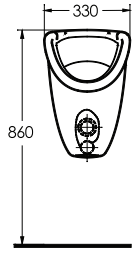

93108 Karya

Arkadan Su Girişli Pisuvar
Back Water Inlet Urinal