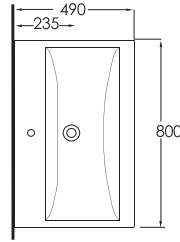

Serie 1

350II

Lagina 100 cm

İnce Bantlı Lavabo
Mobilya uyumludur.
Slim Band Washbasin
compatible with bathroom
furnitures.

358II

Lagina 80 cm

İnce Bantlı Lavabo
Mobilya uyumludur.
Slim Band Washbasin
compatible with bathroom
furnitures.