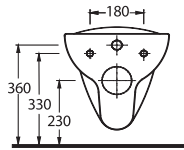

10303 Likya

Asma Klozet
Gömme Rezervuar
uyumludur.
Wall-mounted WC
compatible with
concealed cistern.