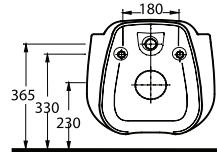

56303 Sura

Asma Klozet
Gömme Rezervuar
uyumludur.
Wall-mounted WC
compatible with
concealed cistern.

aQuasave