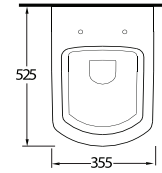

68303

Asma Klozet
Gömme Rezervuar
uyumludur.
Wall-mounted WC compatible
with concealed cistern.