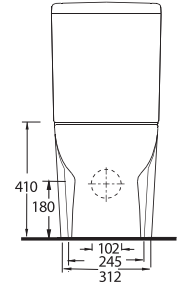

72203 Short

Arkadan Çıkışlı Klozet
(Tyana_Short) 72234
Rezervuar uyumludur.
(Tyana_Short) Closet
compatible with 72234 cistern.