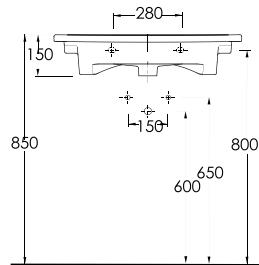

35731

Lagina 70 cm

İnce Bantlı Lavabo
Mobilya uyumludur.
Slim Band Washbasin
compatible with bathroom
furnitures.