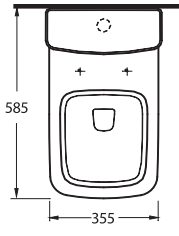

72433 Short

Duvara Tam Dayalı Klozet (Tyana
Short) 72234
Rezervuar uyumludur.
(Tyana_Short) Back to wall WC
compatible with 72234 cistern.