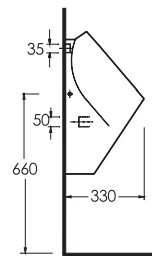

38108 Olympos

Susuz Pisuvar
EVB3152 Kartuşu uyumludur.
Waterless Urinal

93108 Karya

Arkadan Su Girişli Pisuvar
Back Water Inlet Urinal

92118 Sinda

Arkadan Su Girişli Pisuvar
Back Water Inlet Urinal

74108 Catamaran