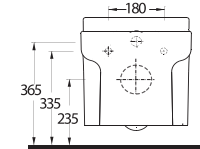

Aquasave Klozetler 6 Litre yerine 4 Litre su ile etkin temizlik sağlar.
Aquasave significantly reduces the water used in flushing from 6 to 4 liters.

MYTHOS

NYSA

A

rzuladığınız sadeliği yakalayın

Mobilya dolabı uyumlu batarya deliksiz ve duvara monte edilebilen batarya delikli çanak lavabosu bulunan Nysa takımın yuvarlatılmış köşeli hattı, banyonuzdaki modern çizgiyi tamamlıyor. Ayrıca, gizli montajın yanı sıra kolay takılıp çıkarılabilen ve yavaş kapanan klozet kapağı ise beklediğiniz konforu sağlıyor.