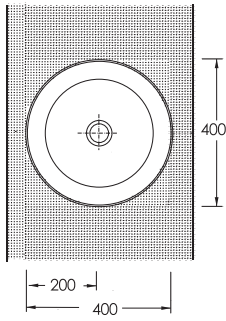

ALVONA

8640I

8641I