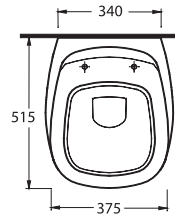

56303 Sura

Asma Klozet
Gömme Rezervuar
uyumludur.
Wall-mounted WC
compatible with
concealed cistern.

aQuasave