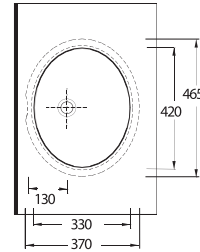

91461 Pınara

Oval
Tezgah Altı Lavabo
46,5 x 37 cm
Oval
Undercounter
Washbasin