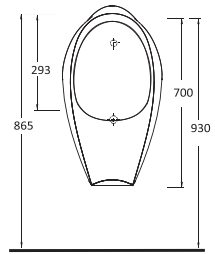

74108

Arkadan Su Girişli
Pisivar
Back Water
Inlet Urinal