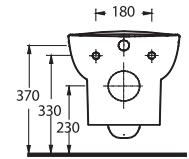

72303 Tyana

Asma Klozet
Gömme Rezervuar
uyumludur.
Wall - Mounted WC
compatible with
concealed cistern.