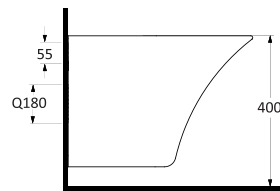

54303

Kanalsız Asma Klozet
Gömme Rezervuar uyumludur.
Rimless Wall-mounted
WC compatible with
concealed cistern.