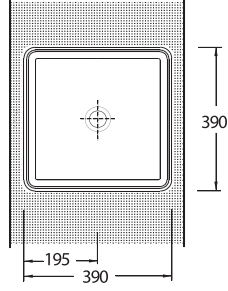

35391 Lagina

Lavabo
Banyo Mobilyası
uyumludur.
Washbasin
Compatible with
bathroom furnitures.