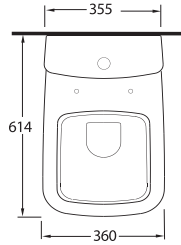

76403

Duvara Tam Dayalı Klozet
72224 Rezervuar uyumludur.
Back to wall WC Set compatible
with 72224 cistern.