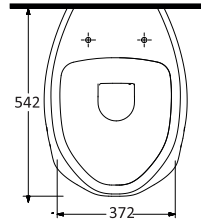

74303 Catamaran

Asma Klozet
Gömme Rezervuar
uyumludur.
Wall - Mounted WC
compatible with
concealed cistern.