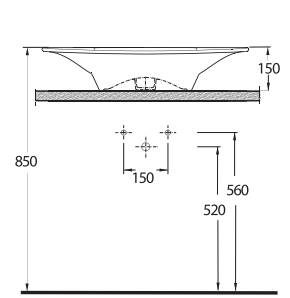

40711
Trisa

Lavabo
Banyo Mobilyası
uyumludur.
Washbasin
Compatible with
bathroom furnitures.