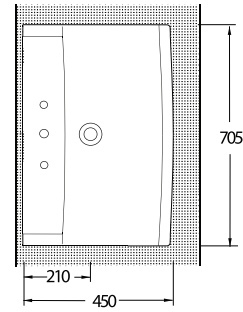

78701
Teos

Lavabo
Banyo Mobilyası
uyumludur.
Washbasin
Compatible with
bathroom furnitures.