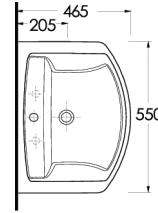

68551

Lavabo
78112 Tam Ayak, 78302
Yarım Ayak ve Banyo
Mobilyası uyumludur.
Washbasin compatible with
78112 full pedestal,
78302 half pedestal and
bathroom furnitures.