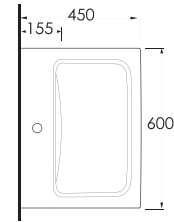

35721

Lagina 70 cm

İnce Bantlı
Yatay Sifonlu Lavabo
Mobilya uyumludur.
Slim Band Washbasin
compatible with bathroom
furnitures.

35621

Lagina 60 cm

İnce Bantlı
Yatay Sifonlu Lavabo
Mobilya uyumludur.
Slim Band Washbasin
compatible with bathroom
furnitures.