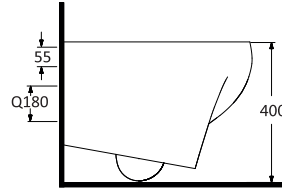

74303 Catamaran

Asma Klozet
Gömme Rezervuar
uyumludur.
Wall - Mounted WC
compatible with
concealed cistern.