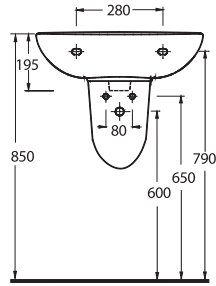

15601

Lavabo
15102 Tam Ayak ve
16302 Yarım Ayak uyumludur.
Washbasin compatible with
16302 half pedestal and
15102 full pedestal.