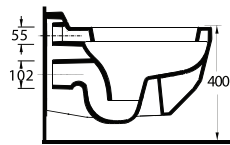

87303 Diamas

Asma Klozet
Gömme Rezervuar
uyumludur.
Wall-mounted WC
compatible with
concealed cistern.

aQuasave