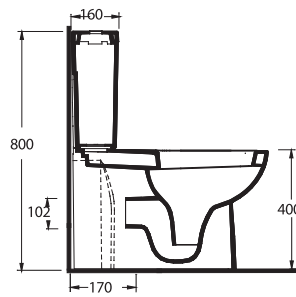

72413 Compact

Duvara Tam Dayalı Klozet (Compact)
72224 Rezervuar uyumludur.
(Compact) Back to wall WC
compatible with 72224 cistern.