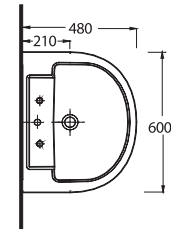

35601

Lavabo
35102 Tam Ayak ve
783012 Yarım Ayak uyumludur.
Washbasin compatible with
783012 half pedestal and 35102
full pedestal.