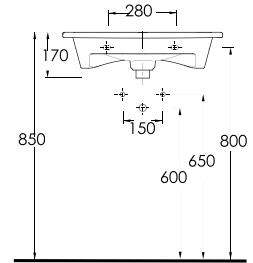

35721

Lagina 70 cm

İnce Bantlı
Yatay Sifonlu Lavabo
Mobilya uyumludur.
Slim Band Washbasin
compatible with bathroom
furnitures.

35621

Lagina 60 cm

İnce Bantlı
Yatay Sifonlu Lavabo
Mobilya uyumludur.
Slim Band Washbasin
compatible with bathroom
furnitures.