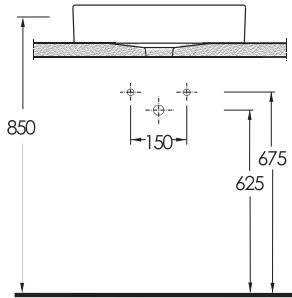

36501
Nysa

Lavabo
Banyo Mobilyası
uyumludur.
Washbasin
Compatible with
bathroom furnitures.