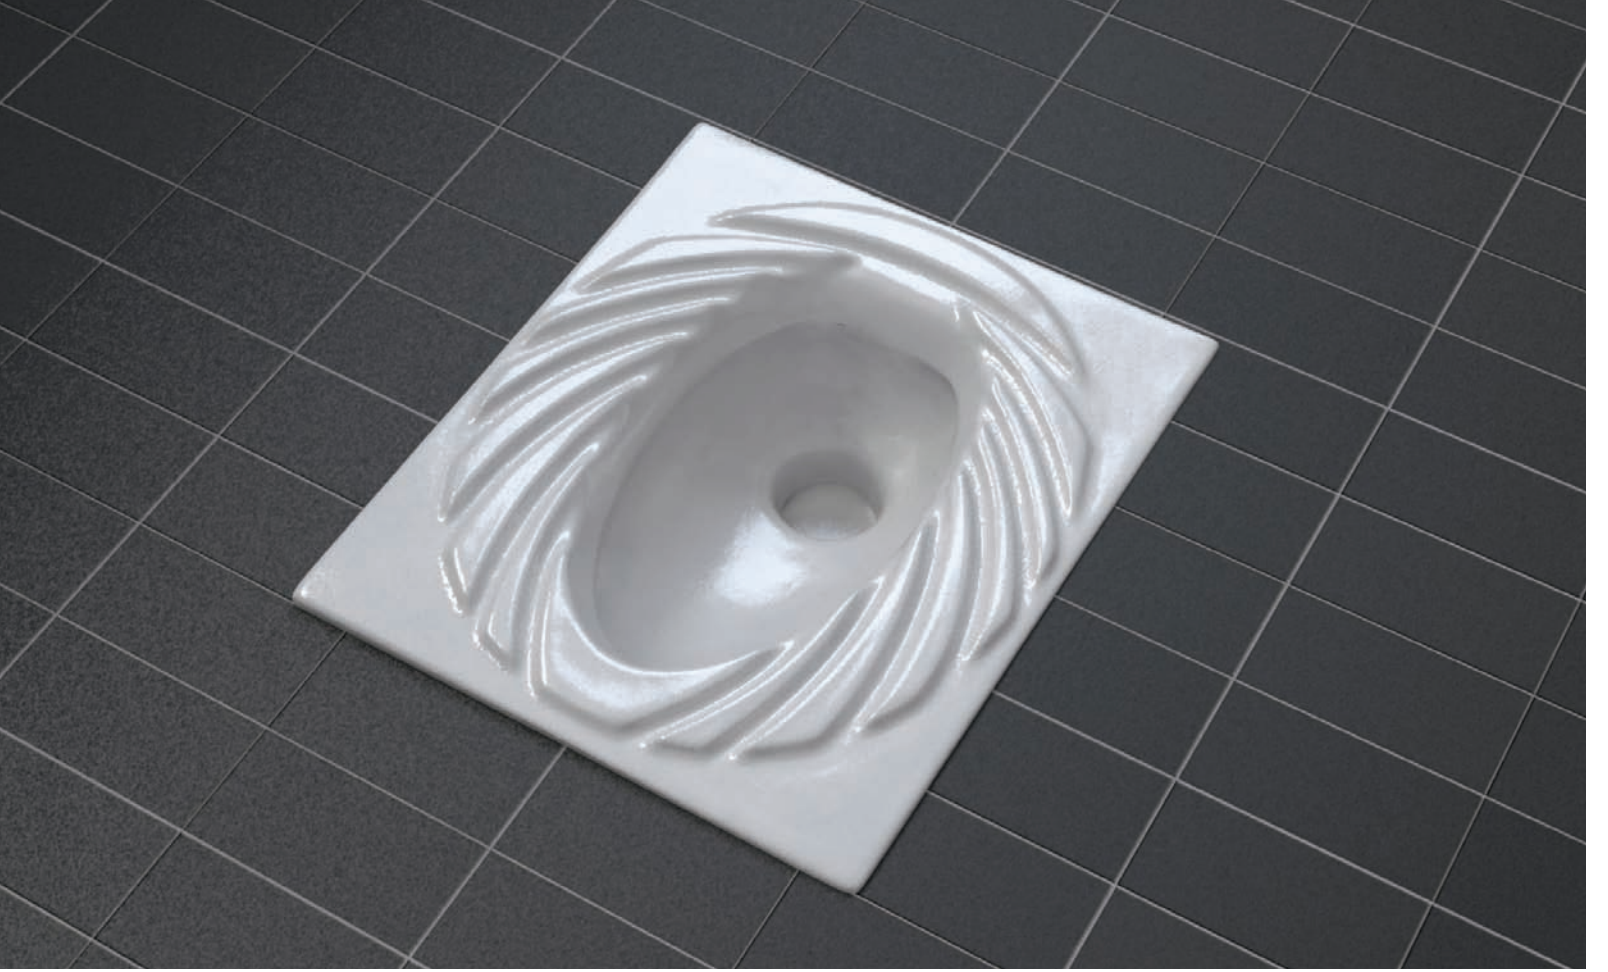

HELATAŞLARI

En son teknoloji ile üretilen helataşları, özel kanal yapıları sayesinde, su basıncını maksimum düzeyde kullanarak, 9 litre yerine 5 litre su ile etkin temizlik sağlıyor.

SQUATTING PANS

Engineered using the latest technology, the Pınara series, thanks to a special canal design which takes advantage of a sharper gradient to produce the maximum water pressure possible, reduces the amount of water required to 5 instead of 9 liters for maximum flushing efficiency.