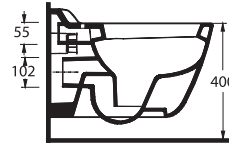

46303 Arna

Asma Klozet
Gömme Rezervuar
uyumludur.
Wall-mounted WC
compatible with
concealed cistern.

aQuasave