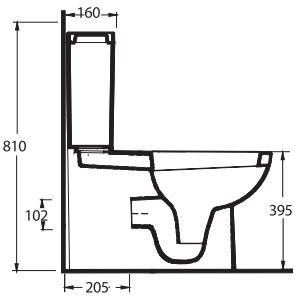

72000

Duvara Tam Dayalı Klozet Seti
72214 Rezervuar uyumludur.
Back to wall WC Set
compatible with 72214 cistern.