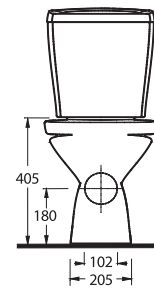

15203

Arkadan Çıkışlı Klozet
15104 Rezervuar uyumludur.
Close coupled WC (P-Trap)
compatible with 15104 cistern.