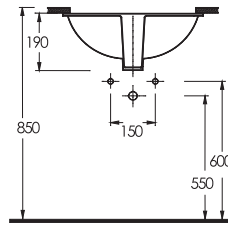

91461 Pınara

Oval
Tezgah Altı Lavabo
46,5 x 37 cm
Oval
Undercounter
Washbasin