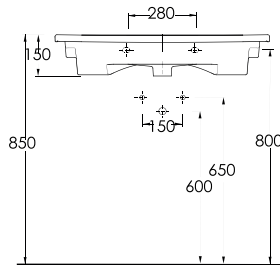

Serie 3

35031

Lagina 100 cm

İnce Bantlı Lavabo
Mobilya uyumludur.
Slim Band Washbasin
compatible with bathroom
furnitures.

35831

Lagina 80 cm

İnce Bantlı Lavabo
Mobilya uyumludur.
Slim Band Washbasin
compatible with bathroom
furnitures.