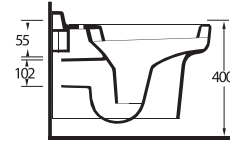

Aquasave Klozetler 6 Litre yerine 4 Litre su ile etkin temizlik sağlar.
Aquasave significantly reduces the water used in flushing from 6 to 4 liters.

MYTHOS

NYSA

A

rzuladığınız sadeliği yakalayın

Mobilya dolabı uyumlu batarya deliksiz ve duvara monte edilebilen batarya delikli çanak lavabosu bulunan Nysa takımın yuvarlatılmış köşeli hattı, banyonuzdaki modern çizgiyi tamamlıyor. Ayrıca, gizli montajın yanı sıra kolay takılıp çıkarılabilen ve yavaş kapanan klozet kapağı ise beklediğiniz konforu sağlıyor.