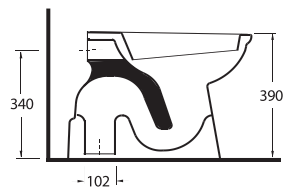

91103 Pınara

(S-trap)
Alttan Çıkışlı Klozet
Close Coupled WC