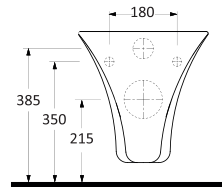

54303

Kanalsız Asma Klozet
Gömme Rezervuar uyumludur.
Rimless Wall-mounted
WC compatible with
concealed cistern.