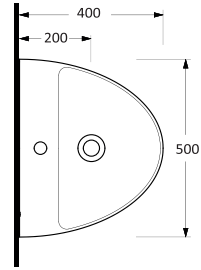

64501

Monoblok Asma Lavabo
Monoblock Wall-hung
Washbasin