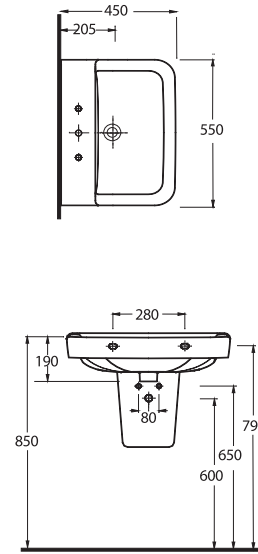

72551

Lavabo
78312 Yarım Ayak uyumludur.
Washbasin compatible
with 78312 half pedestal.

72303

Asma Klozet
Gömme Rezervuar uyumludur.
Wall - Mounted WC compatible
with concealed cistern.

Aquasave Klozetler 6 Litre yerine 4 Litre su ile etkin temizlik sağlar.
Aquasave significantly reduces the water used in flushing from 6 to 4 liters.