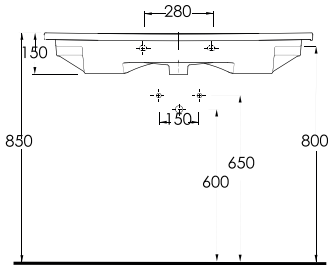

Serie 3

35031

Lagina 100 cm

İnce Bantlı Lavabo
Mobilya uyumludur.
Slim Band Washbasin
compatible with bathroom
furnitures.