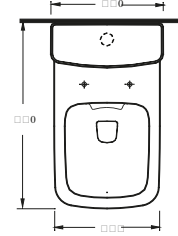

72453

Kanalsız Duvara Tam Dayalı
Klozet 72224 rezervuar
uyumludur.
Back to Wall Rimless WC
compatible with 72224 cistern.