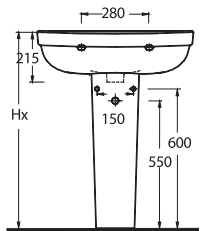

35651

Lavabo
35102 Tam Ayak ve
783012 Yarım Ayak uyumludur.
Washbasin compatible with
783012 half pedestal and 35102
full pedestal.