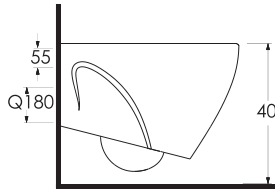

69303 Finikia

Asma Klozet
Gömme Rezervuar
uyumludur.
Wall-mounted WC
compatible with concealed
cistern.