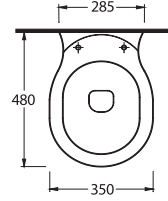

10303

Asma Klozet
Gömme Rezervuar
uyumludur.
Wall-mounted WC
Compatible with
concealed cistern.