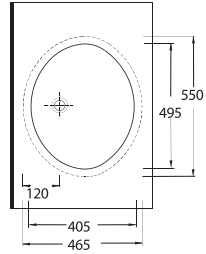

91531 Pınara

Oval
Tezgah Altı Lavabo
55 x 46,5 cm
Oval
Undercounter
Washbasin