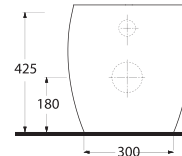

74213

Duvara Tam Dayalı
Tek Parça Klozet
Stand Alone Back to
Wall WC