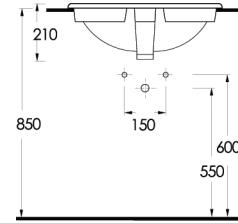

93501 Pınara

Dikdörtgen
Tezgah Altı Lavabo
51 x 40,5 cm
Rectangular
Undercounter
Washbasin

90561 Pınara

Oval
Tezgah Üstü Lavabo
56 x 47,5 cm
Oval
Countertop
Washbasin

C O M P A C T

LAVABOLAR

Lissa, Likya, Teos ve Olympos Serisi Lavabolar, küçük mekanlar için değişik form ve boyutlarda alternatifler sunuyor.