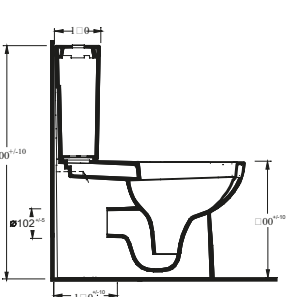

72453

Kanalsız Duvara Tam Dayalı
Klozet 72224 rezervuar
uyumludur.
Back to Wall Rimless WC
compatible with 72224 cistern.