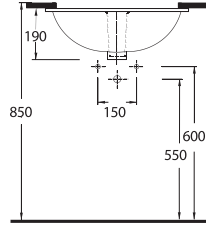

91531 Pınara

Oval
Tezgah Altı Lavabo
55 x 46,5 cm
Oval
Undercounter
Washbasin