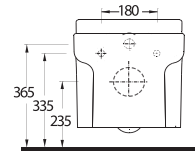

76303 Mythos

Asma Klozet
Gömme Rezervuar
uyumludur.
Wall-mounted WC
compatible with
concealed cistern.