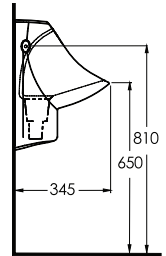

38108 Olympos

Susuz Pisuvar
EVB3152 Kartuşu uyumludur.
Waterless Urinal