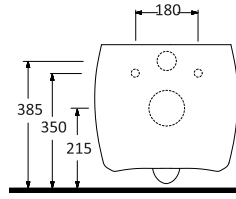

74303 Catamaran

Asma Klozet
Gömme Rezervuar
uyumludur.
Wall - Mounted WC
compatible with
concealed cistern.