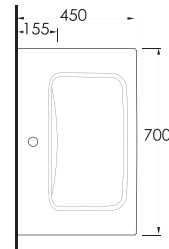

35721

Lagina 70 cm

İnce Bantlı
Yatay Sifonlu Lavabo
Mobilya uyumludur.
Slim Band Washbasin
compatible with bathroom
furnitures.