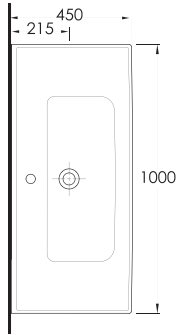

Serie 3

35031

Lagina 100 cm

İnce Bantlı Lavabo
Mobilya uyumludur.
Slim Band Washbasin
compatible with bathroom
furnitures.