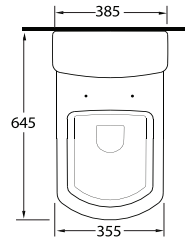

68000

Duvara Tam Dayalı Klozet Set
68104 Rezervuar uyumludur.
Back to wall WC Set
compatible with 68104
cistern.