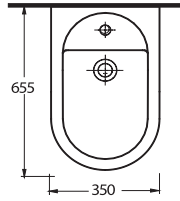

82353

Kanalsız Asma Klozet
Gömme Rezervuar uyumludur.
Rimless Wall-mounted Wc
compatible with concealed cistern.

aQuasave EGERIMLESS

82105

Duvara Tam Dayalı Bide
Floor standing bidet

Z E U G M A

Klasik tarzın vazgeçilmeyen izleri