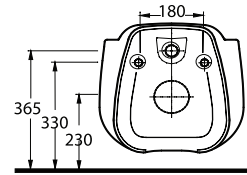

56303

Asma Klozet
Gömme Rezervuar uyumludur.
Wall-mounted WC Compatible
with concealed cistern.

aQuasave