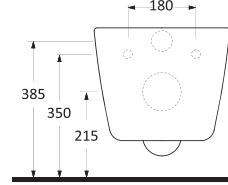

64303 Karina

Asma Klozet
Gömme Rezervuar
uyumludur.
Wall-mounted WC
compatible with concealed
cistern.

Aquasave Klozetler 6 Litre yerine 4 Litre su ile etkin temizlik sağlar.
Aquasave significantly reduces the water used in flushing from 6 to 4 liters.