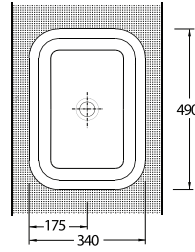

35481 Lagina

Lavabo
Banyo Mobilyası
uyumludur.
Washbasin
Compatible with
bathroom furnitures.