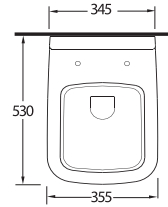

76303 Mythos

Asma Klozet
Gömme Rezervuar
uyumludur.
Wall-mounted WC
compatible with
concealed cistern.