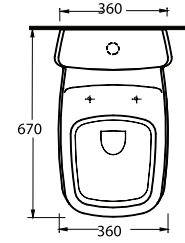

aQuasave

Aquasave Klozetler 6 Litre yerine 4 Litre su ile etkin temizlik sağlar.
Aquasave significantly reduces the water used in flushing from 6 to 4 liters.

ARNA

ALVONA

Sade ve şık görüntüsü ile banyolarınıza huzur getiriyor