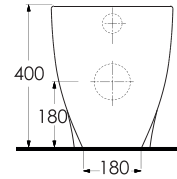

69213

Duvara Tam Dayalı
Tek Parça Klozet
Stand Alone
Back to Wall WC