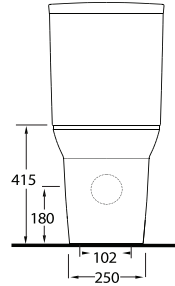

68000

Duvara Tam Dayalı Klozet Set
68104 Rezervuar uyumludur.
Back to wall WC Set
compatible with 68104
cistern.