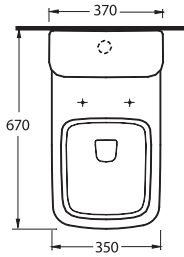

72000

Duvara Tam Dayalı Klozet Seti
72214 Rezervuar uyumludur.
Back to wall WC Set
compatible with 72214 cistern.