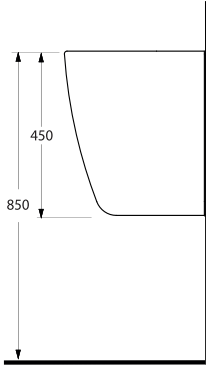

64501

Monoblok Asma Lavabo
Monoblock Wall-hung
Washbasin