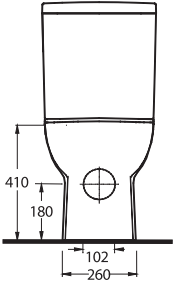

72000

Duvara Tam Dayalı Klozet Seti
72214 Rezervuar uyumludur.
Back to wall WC Set
compatible with 72214 cistern.