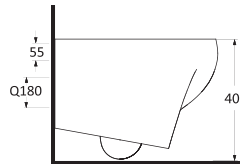

74303

Asma Klozet
Gömme Rezervuar
uyumludur.
Wall-mounted WC
compatible with
concealed cistern.