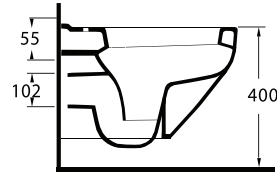

86303

Asma Klozet
Gömme Rezervuar uyumludur.
Wall-mounted WC Compatible
with concealed cistern.

Aquasave Klozetler 6 Litre yerine 4 Litre su ile etkin temizlik sağlar.
Aquasave significantly reduces the water used in flushing from 6 to 4 liters.