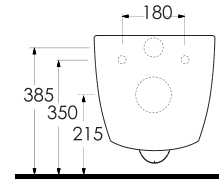

69303

Asma Klozet
Gömme Rezervuar
uyumludur.
Wall-mounted WC
Compatible with concealed
cistern.