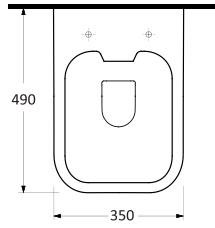

54303

Kanalsız Asma Klozet
Gömme Rezervuar uyumludur.
Rimless Wall-mounted
WC compatible with
concealed cistern.