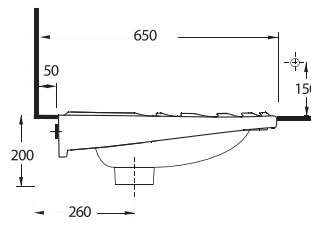

47107 Elipso

Hela Taşı
Arkadan Temiz Su Girişli
Internal
flushing-back inlet

Aquasave Klozetler 6 Litre yerine 4 Litre su ile etkin temizlik sağlar.
Aquasave significantly reduces the water used in flushing from 6 to 4 liters.