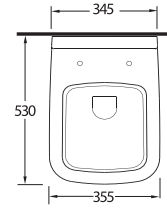

Aquasave Klozetler 6 Litre yerine 4 Litre su ile etkin temizlik sağlar.
Aquasave significantly reduces the water used in flushing from 6 to 4 liters.

MYTHOS

NYSA

A

rzuladığınız sadeliği yakalayın

Mobilya dolabı uyumlu batarya deliksiz ve duvara monte edilebilen batarya delikli çanak lavabosu bulunan Nysa takımın yuvarlatılmış köşeli hattı, banyonuzdaki modern çizgiyi tamamlıyor. Ayrıca, gizli montajın yanı sıra kolay takılıp çıkarılabilen ve yavaş kapanan klozet kapağı ise beklediğiniz konforu sağlıyor.