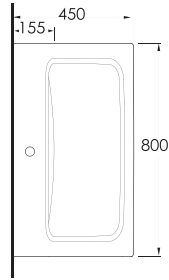

Serie 2

35021

Lagina 100 cm

İnce Bantlı
Yatay Sifonlu Lavabo
Mobilya uyumludur.
Slim Band Washbasin
compatible with bathroom
furnitures.

35821

Lagina 80 cm

İnce Bantlı
Yatay Sifonlu Lavabo
Mobilya uyumludur.
Slim Band Washbasin
compatible with bathroom
furnitures.