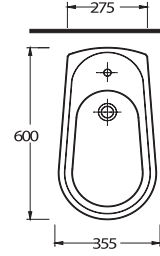

10105

Yerden Bide
Floor-mounted Bidet