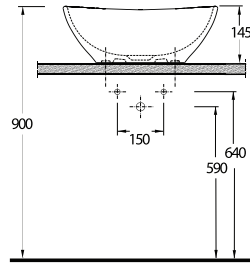

35381 Lagina

Lavabo
Banyo Mobilyası
uyumludur.
Washbasin
Compatible with
bathroom furnitures.