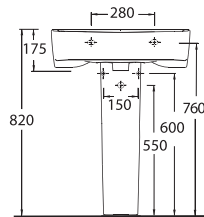

78611 Teos

Lavabo
78112 Tam Ayak ve
78312 Yarım Ayak
uyumludur.
Washbasin Compatible with
78312 half pedestal and
78112 full pedestal.