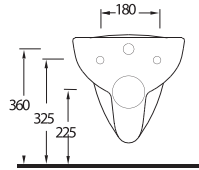

53303 Alia

Kanalsız Asma Klozet
Gömme Rezervuar
uyumludur.
Rimless Wall-mounted
WC compatible with
concealed cistern.