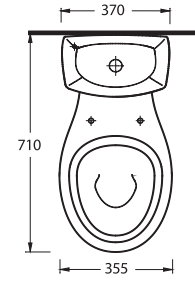

15203

Arkadan Çıkışlı Klozet
15104 Rezervuar uyumludur.
Close coupled WC (P-Trap)
compatible with 15104 cistern.