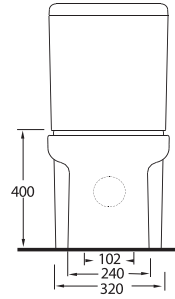

76403

Duvara Tam Dayalı Klozet
72224 Rezervuar uyumludur.
Back to wall WC Set compatible
with 72224 cistern.