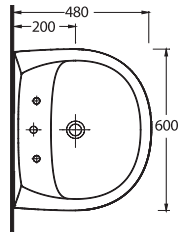

15601

Lavabo
15102 Tam Ayak ve
16302 Yarım Ayak uyumludur.
Washbasin compatible with
16302 half pedestal and
15102 full pedestal.