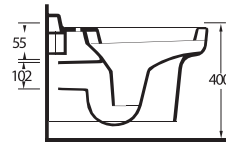

76303 Mythos

Asma Klozet
Gömme Rezervuar
uyumludur.
Wall-mounted WC
compatible with
concealed cistern.