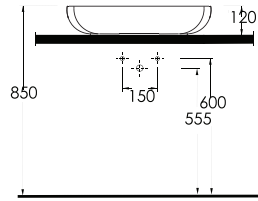

69601

Batarya Deliksiz Lavabo
Banyo Mobilyası uyumludur.
Bowl Washbasin without
tap hole compatible with
bathroom furnitures.