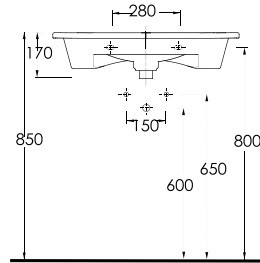

35721

Lagina 70 cm

İnce Bantlı
Yatay Sifonlu Lavabo
Mobilya uyumludur.
Slim Band Washbasin
compatible with bathroom
furnitures.