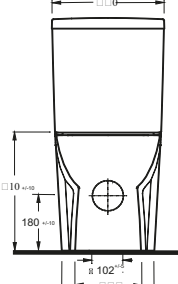

72453

Kanalsız Duvara Tam Dayalı
Klozet 72224 rezervuar
uyumludur.
Back to Wall Rimless WC
compatible with 72224 cistern.