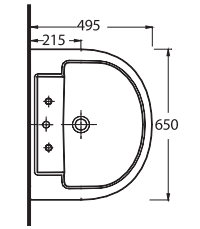

35651

Lavabo
35102 Tam Ayak ve
783012 Yarım Ayak uyumludur.
Washbasin compatible with
783012 half pedestal and 35102
full pedestal.