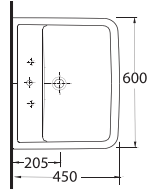

78611 Teos

Lavabo
78112 Tam Ayak ve
78312 Yarım Ayak
uyumludur.
Washbasin Compatible with
78312 half pedestal and
78112 full pedestal.