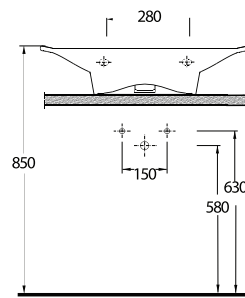

78701
Teos

Lavabo
Banyo Mobilyası
uyumludur.
Washbasin
Compatible with
bathroom furnitures.