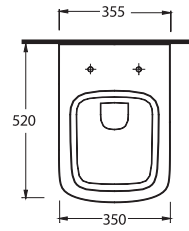

72303 Tyana

Asma Klozet
Gömme Rezervuar
uyumludur.
Wall - Mounted WC
compatible with
concealed cistern.