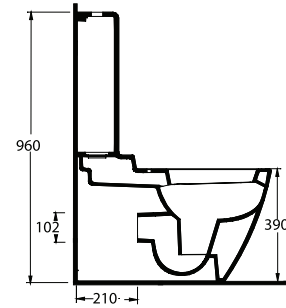

aQuasave

Aquasave Klozetler 6 Litre yerine 4 Litre su ile etkin temizlik sağlar.
Aquasave significantly reduces the water used in flushing from 6 to 4 liters.

ARNA

ALVONA

Sade ve şık görüntüsü ile banyolarınıza huzur getiriyor