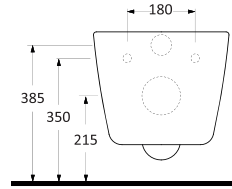

64303

Asma Klozet
Gömme Rezervuar uyumludur.
Wall-mounted WC Compatible
with concealed cistern.

Aquasave Klozetler 6 Litre yerine 4 Litre su ile etkin temizlik sağlar.
Aquasave significantly reduces the water used in flushing from 6 to 4 liters.