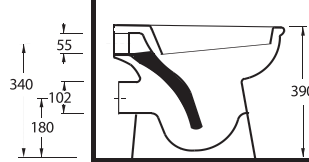

91203 Pınara

(P-trap)
Arkadan Çıkışlı Klozet
Close Coupled WC