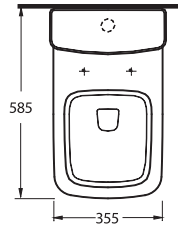

72203 Short

Arkadan Çıkışlı Klozet
(Tyana_Short) 72234
Rezervuar uyumludur.
(Tyana_Short) Closet
compatible with 72234 cistern.