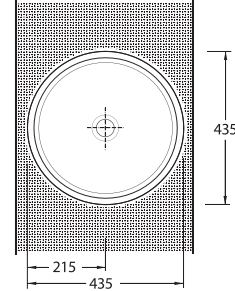

35431 Lagina

Lavabo
Banyo Mobilyası
uyumludur.
Washbasin
Compatible with
bathroom furnitures.