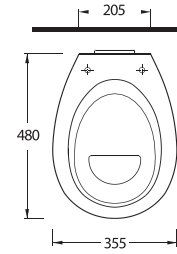

Aquasave Klozetler 6 Litre yerine 4 Litre su ile etkin temizlik sağlar.
Aquasave significantly reduces the water used in flushing from 6 to 4 liters.

ASMA

KLOZETLER

Asma klozetler, küçük mekanlar için son derece pratik ve fonksiyonel çözümler sunuyor. Standart klozetlere göre daha az yer kaplayan asma klozetler, kolay çıkartılıp takılabilen özelliğe sahip klozet kapakları ile beğeni kazanıyor. Zeminden bağımsız, gizli monte edilebilen Asma klozetler, hijyenik banyolar yaratmanız için size yardımcı oluyor.