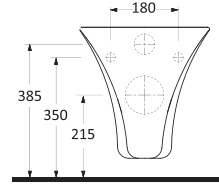

54303 Selge

Kanalsız Asma Klozet
Gömme Rezervuar
uyumludur.
Rimless Wall-mounted WC
compatible with concealed
cistern.