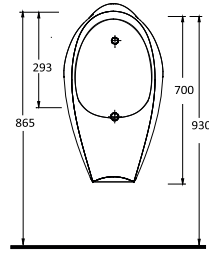

74108 Catamaran

Arkadan Su Girişli Pisuvar
Back Water Inlet Urinal