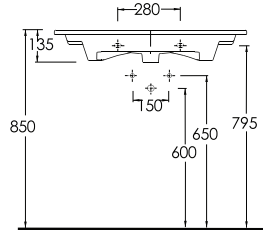

Serie 1

350II

Lagina 100 cm

İnce Bantlı Lavabo
Mobilya uyumludur.
Slim Band Washbasin
compatible with bathroom
furnitures.

358II

Lagina 80 cm

İnce Bantlı Lavabo
Mobilya uyumludur.
Slim Band Washbasin
compatible with bathroom
furnitures.