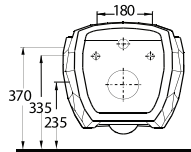

87303 Diamas

Asma Klozet
Gömme Rezervuar
uyumludur.
Wall-mounted WC
compatible with
concealed cistern.

aQuasave