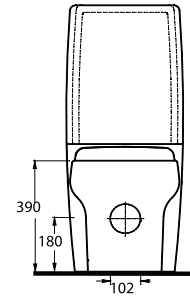

46000

Duvara Tam Dayalı Klozet Seti
46104 Rezervuar uyumludur.
Back to wall WC Set compatible
with 46104 cistern.

aQuasave