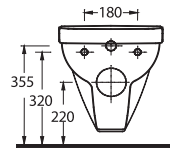

Aquasave Klozetler 6 Litre yerine 4 Litre su ile etkin temizlik sağlar.
Aquasave significantly reduces the water used in flushing from 6 to 4 liters.

35303 Laguna

Asma Klozet
Gömme Rezervuar
uyumludur.
Wall-mounted WC
compatible with
concealed cistern.