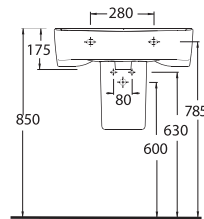

78611 Teos

Lavabo
78112 Tam Ayak ve
78312 Yarım Ayak
uyumludur.
Washbasin Compatible with
78312 half pedestal and
78112 full pedestal.