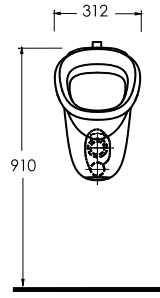

3710820 Olympos

Üstten Su Girişli Pisuvaz
Top Water Inlet Urinal