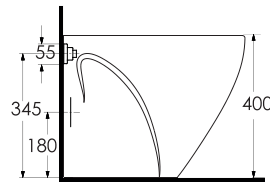

69213

Duvara Tam Dayalı
Tek Parça Klozet
Stand Alone
Back to Wall WC