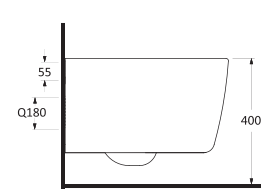

64303 Karina

Asma Klozet
Gömme Rezervuar
uyumludur.
Wall-mounted WC
compatible with concealed
cistern.

Aquasave Klozetler 6 Litre yerine 4 Litre su ile etkin temizlik sağlar.
Aquasave significantly reduces the water used in flushing from 6 to 4 liters.