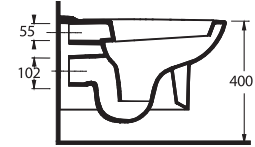

72303

Asma Klozet
Gömme Rezervuar uyumludur.
Wall - Mounted WC compatible
with concealed cistern.