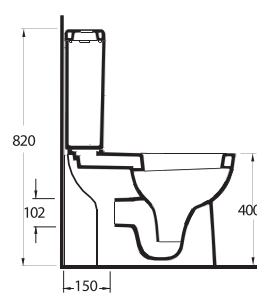

72203 Short

Arkadan Çıkışlı Klozet
(Tyana_Short) 72234
Rezervuar uyumludur.
(Tyana_Short) Closet
compatible with 72234 cistern.