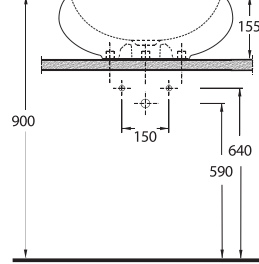

35431 Lagina

Lavabo
Banyo Mobilyası
uyumludur.
Washbasin
Compatible with
bathroom furnitures.