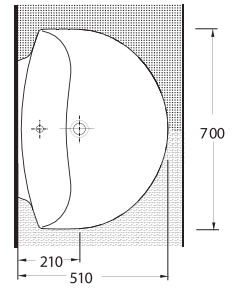

40711
Trisa

Lavabo
Banyo Mobilyası
uyumludur.
Washbasin
Compatible with
bathroom furnitures.