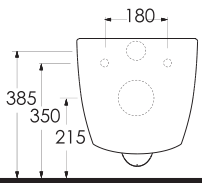

69303 Finikia

Asma Klozet
Gömme Rezervuar
uyumludur.
Wall-mounted WC
compatible with concealed
cistern.