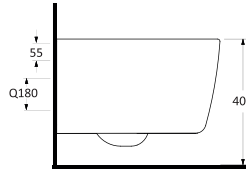

64303

Asma Klozet
Gömme Rezervuar uyumludur.
Wall-mounted WC Compatible
with concealed cistern.

Aquasave Klozetler 6 Litre yerine 4 Litre su ile etkin temizlik sağlar.
Aquasave significantly reduces the water used in flushing from 6 to 4 liters.