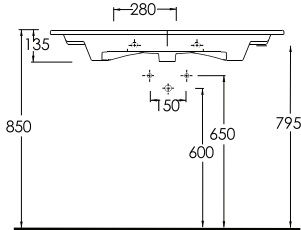

Serie 1

350II

Lagina 100 cm

İnce Bantlı Lavabo
Mobilya uyumludur.
Slim Band Washbasin
compatible with bathroom
furnitures.

358II

Lagina 80 cm

İnce Bantlı Lavabo
Mobilya uyumludur.
Slim Band Washbasin
compatible with bathroom
furnitures.