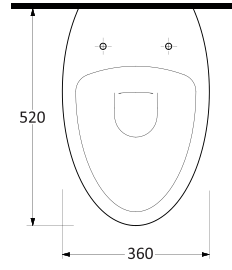

64303

Asma Klozet
Gömme Rezervuar uyumludur.
Wall-mounted WC Compatible
with concealed cistern.

Aquasave Klozetler 6 Litre yerine 4 Litre su ile etkin temizlik sağlar.
Aquasave significantly reduces the water used in flushing from 6 to 4 liters.