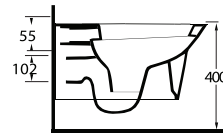

68303

Asma Klozet
Gömme Rezervuar
uyumludur.
Wall-mounted WC compatible
with concealed cistern.