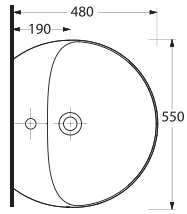

CATAMARAN

74551

Monoblok Asma
Lavabo
Monoblock Wall Hung
Washbasin