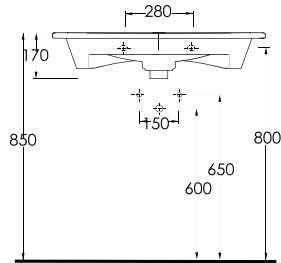

Serie 2

35021

Lagina 100 cm

İnce Bantlı
Yatay Sifonlu Lavabo
Mobilya uyumludur.
Slim Band Washbasin
compatible with bathroom
furnitures.

35821

Lagina 80 cm

İnce Bantlı
Yatay Sifonlu Lavabo
Mobilya uyumludur.
Slim Band Washbasin
compatible with bathroom
furnitures.