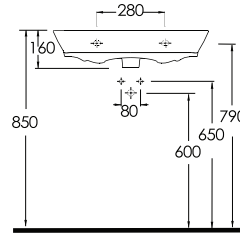

68551

Lavabo
78112 Tam Ayak, 78302
Yarım Ayak ve Banyo
Mobilyası uyumludur.
Washbasin compatible with
78112 full pedestal,
78302 half pedestal and
bathroom furnitures.

Aquasave Klozetler 6 Litre yerine 4 Litre su ile etkin temizlik sağlar.
Aquasave significantly reduces the water used in flushing from 6 to 4 liters.