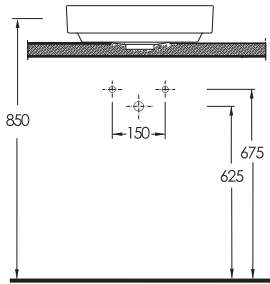

ALVONA

8640I

8641I