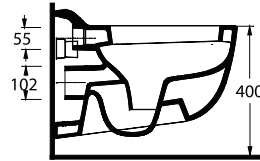

56303

Asma Klozet
Gömme Rezervuar uyumludur.
Wall-mounted WC Compatible
with concealed cistern.

aQuasave

Aquasave Klozetler 6 Litre yerine 4 Litre su ile etkin temizlik sağlar.
Aquasave significantly reduces the water used in flushing from 6 to 4 liters.