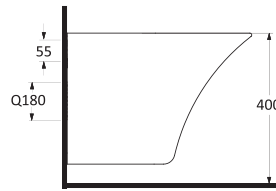

54303 Selge

Kanalsız Asma Klozet
Gömme Rezervuar
uyumludur.
Rimless Wall-mounted WC
compatible with concealed
cistern.