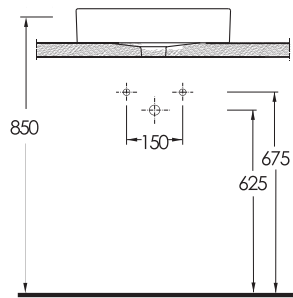

36451
Nysa

Lavabo
Banyo Mobilyası
uyumludur.
Washbasin
Compatible with
bathroom furnitures.