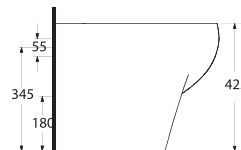

74213

Duvara Tam Dayalı
Tek Parça Klozet
Stand Alone Back to
Wall WC