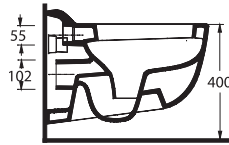

56303 Sura

Asma Klozet
Gömme Rezervuar
uyumludur.
Wall-mounted WC
compatible with
concealed cistern.

aQuasave