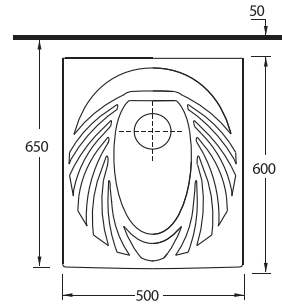

47107 Elipso

Hela Taşı
Arkadan Temiz Su Girişli
Internal
flushing-back inlet

Aquasave Klozetler 6 Litre yerine 4 Litre su ile etkin temizlik sağlar.
Aquasave significantly reduces the water used in flushing from 6 to 4 liters.