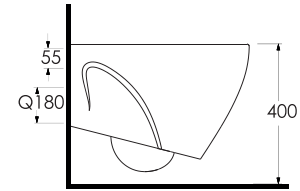

69303

Asma Klozet
Gömme Rezervuar
uyumludur.
Wall-mounted WC
Compatible with concealed
cistern.