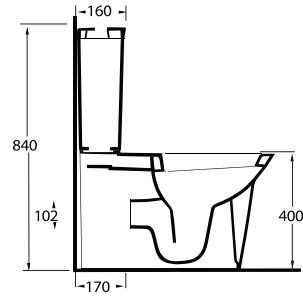

68000

Duvara Tam Dayalı Klozet Set
68104 Rezervuar uyumludur.
Back to wall WC Set
compatible with 68104
cistern.