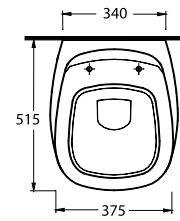

56303

Asma Klozet
Gömme Rezervuar uyumludur.
Wall-mounted WC Compatible
with concealed cistern.

aQuasave

Aquasave Klozetler 6 Litre yerine 4 Litre su ile etkin temizlik sağlar.
Aquasave significantly reduces the water used in flushing from 6 to 4 liters.