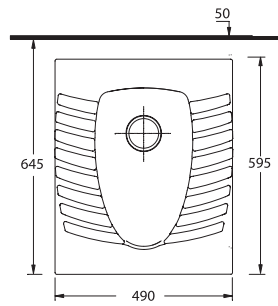

60107 Patara

Hela Taşı
Arkadan Temiz Su Girişli
Internal
flushing-back inlet