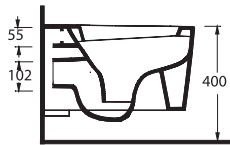

36303 Nysa

Asma Klozet
Gömme Rezervuar
uyumludur.
Wall-mounted WC
compatible with
concealed cistern.