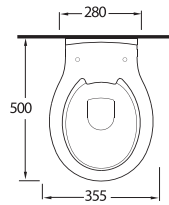

53303 Alia

Kanalsız Asma Klozet
Gömme Rezervuar
uyumludur.
Rimless Wall-mounted
WC compatible with
concealed cistern.