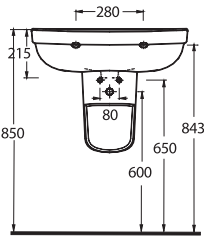

35651

Lavabo
35102 Tam Ayak ve
783012 Yarım Ayak uyumludur.
Washbasin compatible with
783012 half pedestal and 35102
full pedestal.