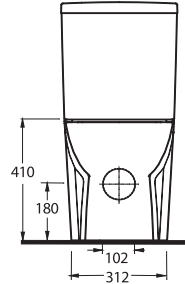

72433 Short

Duvara Tam Dayalı Klozet (Tyana
Short) 72234
Rezervuar uyumludur.
(Tyana_Short) Back to wall WC
compatible with 72234 cistern.