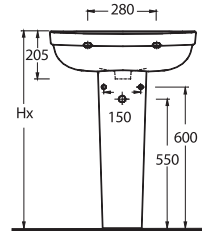

35601

Lavabo
35102 Tam Ayak ve
783012 Yarım Ayak uyumludur.
Washbasin compatible with
783012 half pedestal and 35102
full pedestal.