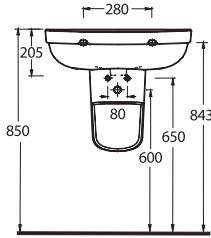

35601

Lavabo
35102 Tam Ayak ve
783012 Yarım Ayak uyumludur.
Washbasin compatible with
783012 half pedestal and 35102
full pedestal.