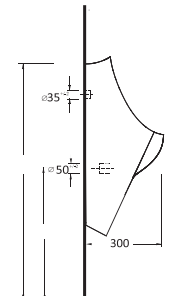

74108

Arkadan Su Girişli
Pisivar
Back Water
Inlet Urinal