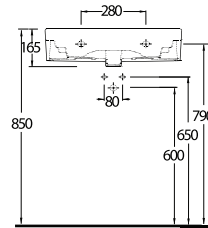

Diger
Seenekler
Other
Options

78811

Teos 80 cm

İnce Bantlı Lavabo
Mobilya uyumludur.
Slim Band Washbasin
Compatible with
bathroom furnitures.

34601

Alinda 60 cm

Dikdörtgen Yarım Tezgah
Üstü Lavabo Banyo Mobilyası
uyumludur.
Rectangular Semi Recessed
Compatible with bathroom
furnitures.