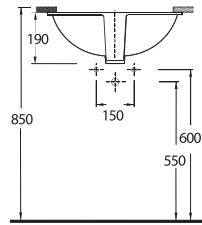

91531 Pınara

Oval
Tezgah Altı Lavabo
53,5 x 44,5 cm
Oval
Undercounter
Washbasin