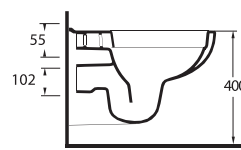

53303 Alia

Kanalsız Asma Klozet
Gömme Rezervuar
uyumludur.
Rimless Wall-mounted
WC compatible with
concealed cistern.