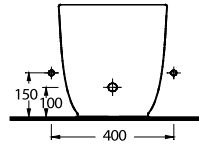

82353

Kanalsız Asma Klozet
Gömme Rezervuar uyumludur.
Rimless Wall-mounted Wc
compatible with concealed cistern.

aQuasave EGERIMLESS

82105

Duvara Tam Dayalı Bide
Floor standing bidet

Z E U G M A

Klasik tarzın vazgeçilmeyen izleri