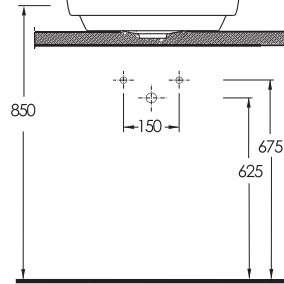

ALVONA

8641I

8645I

8646I