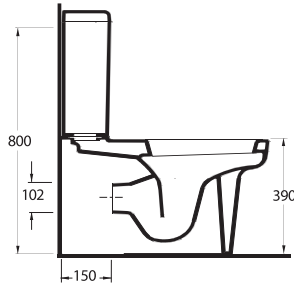

76403

Duvara Tam Dayalı Klozet
72224 Rezervuar uyumludur.
Back to wall WC Set compatible
with 72224 cistern.