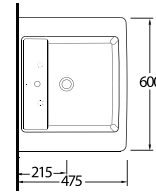

Diger
Seenekler
Other
Options

78811

Teos 80 cm

İnce Bantlı Lavabo
Mobilya uyumludur.
Slim Band Washbasin
Compatible with
bathroom furnitures.

34601

Alinda 60 cm

Dikdörtgen Yarım Tezgah
Üstü Lavabo Banyo Mobilyası
uyumludur.
Rectangular Semi Recessed
Compatible with bathroom
furnitures.