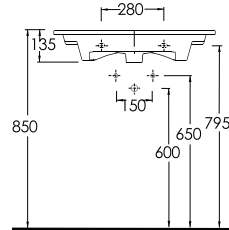

357II

Lagina 70 cm

İnce Bantlı Lavabo
Mobilya uyumludur.
Slim Band Washbasin
compatible with bathroom
furnitures.