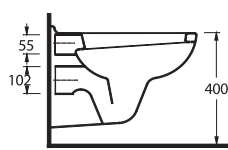

10303 Likya

Asma Klozet
Gömme Rezervuar
uyumludur.
Wall-mounted WC
compatible with
concealed cistern.