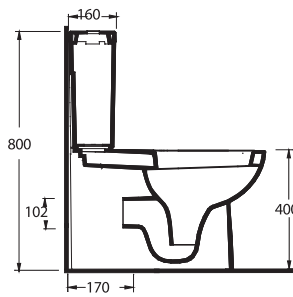

72433 Short

Duvara Tam Dayalı Klozet (Tyana
Short) 72234
Rezervuar uyumludur.
(Tyana_Short) Back to wall WC
compatible with 72234 cistern.