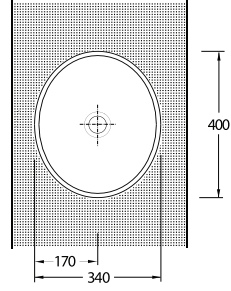

35381 Lagina

Lavabo
Banyo Mobilyası
uyumludur.
Washbasin
Compatible with
bathroom furnitures.