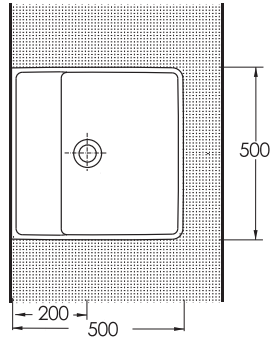

36501
Nysa

Lavabo
Banyo Mobilyası
uyumludur.
Washbasin
Compatible with
bathroom furnitures.