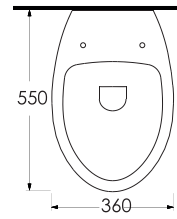

69213

Duvara Tam Dayalı
Tek Parça Klozet
Stand Alone
Back to Wall WC

69303

Asma Klozet
Gömme Rezervuar
uyumludur.
Wall-mounted WC
Compatible with concealed
cistern.

Aquasave Klozetler 6 Litre yerine 4 Litre su ile etkin temizlik sağlar.
Aquasave significantly reduces the water used in flushing from 6 to 4 liters.