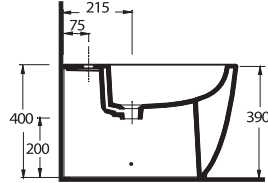

82353

Kanalsız Asma Klozet
Gömme Rezervuar uyumludur.
Rimless Wall-mounted Wc
compatible with concealed cistern.

aQuasave EGERIMLESS

82105

Duvara Tam Dayalı Bide
Floor standing bidet

Z E U G M A

Klasik tarzın vazgeçilmeyen izleri