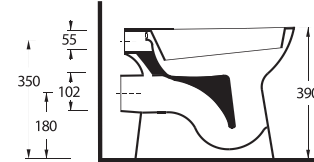

Aquasave Klozetler 6 Litre yerine 4 Litre su ile etkin temizlik sağlar.
Aquasave significantly reduces the water used in flushing from 6 to 4 liters.

ASMA

KLOZETLER

Asma klozetler, küçük mekanlar için son derece pratik ve fonksiyonel çözümler sunuyor. Standart klozetlere göre daha az yer kaplayan asma klozetler, kolay çıkartılıp takılabilen özelliğe sahip klozet kapakları ile beğeni kazanıyor. Zeminden bağımsız, gizli monte edilebilen Asma klozetler, hijyenik banyolar yaratmanız için size yardımcı oluyor.