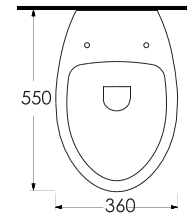

69213

Duvara Tam Dayalı
Tek Parça Klozet
Stand Alone
Back to Wall WC

69303

Asma Klozet
Gömme Rezervuar
uyumludur.
Wall-mounted WC
Compatible with concealed
cistern.

Aquasave Klozetler 6 Litre yerine 4 Litre su ile etkin temizlik sağlar.
Aquasave significantly reduces the water used in flushing from 6 to 4 liters.