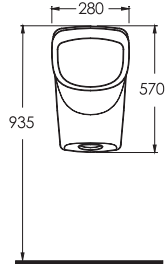

38108 Olympos

Susuz Pisuvar
EVB3152 Kartuşu uyumludur.
Waterless Urinal