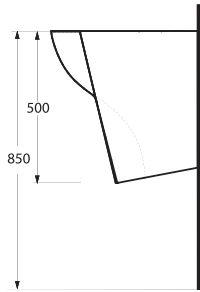

CATAMARAN

74551

Monoblok Asma
Lavabo
Monoblock Wall Hung
Washbasin