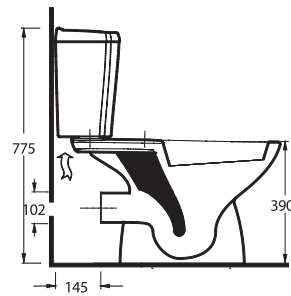

15203

Arkadan Çıkışlı Klozet
15104 Rezervuar uyumludur.
Close coupled WC (P-Trap)
compatible with 15104 cistern.