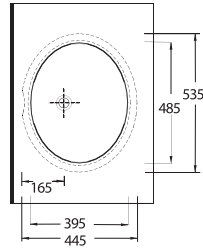

91531 Pınara

Oval
Tezgah Altı Lavabo
53,5 x 44,5 cm
Oval
Undercounter
Washbasin