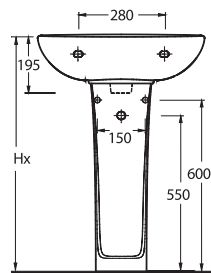

15601

Lavabo
15102 Tam Ayak ve
16302 Yarım Ayak uyumludur.
Washbasin compatible with
16302 half pedestal and
15102 full pedestal.