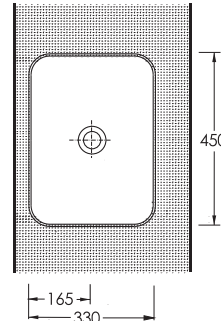

ALVONA

8641I

8645I

8646I