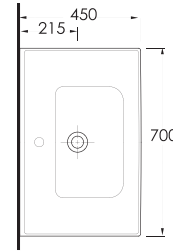

35731

Lagina 70 cm

İnce Bantlı Lavabo
Mobilya uyumludur.
Slim Band Washbasin
compatible with bathroom
furnitures.