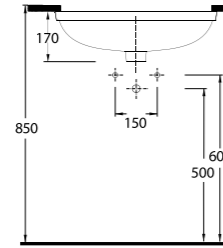

Tezgah Lavabolar Undercounter / Countertop Washbasins

93501 Pınara

91561 Pınara

91551 Pınara

Tezgah Lavabolar Undercounter / Countertop Washbasins