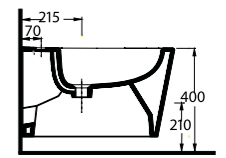

85105

Duvara Tam Dayalı Bide
Floor Standing Bidet

85205

Asma Bide
Wall-mounted bidet

Zeugma

Klasik tarzın vazgeçilmeyen izleri.

Klasik tarzda tasarlanmış Zeugma Banyo Takımı, geçmişin izlerini günümüz banyoları ile buluşturuyor. Güçlü ve gösterişli bir duruşa sahip lavabo, geniş haznesi ile rahat kullanım sağlarken, tam ayağın formu, serinin klasik tarzını destekliyor. Serinin tarzına uygun olarak tasarlanmış ahşap kapak, klozetin şıklığını tamamlıyor.