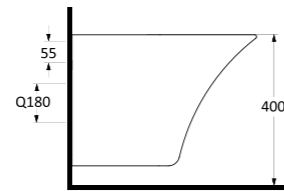

Kanalsız Asma Klozet
Gömme Rezervuar uyumludur.
Rimless Wall-mounted WC
Compatible with concealed
cistern.