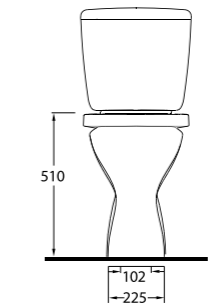

Alttan Çıkışlı Klozet
15104 Rezervuar uyumludur.
Disabled WC
Compatible with 15104 cistern.