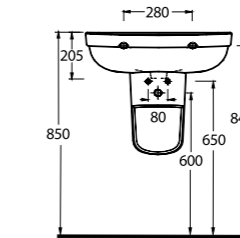

Lavabo

35102 Tam Ayak ve
35302 Yarım Ayak uyumludur.

Washbasin

Compatible with
35302 half pedestal and
35102 full pedestal.