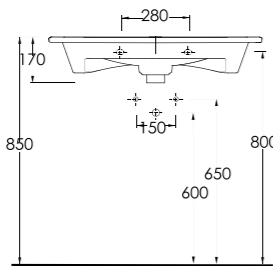

35721

Lagina 70 cm İnce Bantlı Yatay Sifonlu Lavabo Mobilya uyumludur.
Slim Band Washbasin Compatible with bathroom furnitures.

35621

Lagina 60 cm İnce Bantlı Yatay Sifonlu Lavabo Mobilya uyumludur.
Slim Band Washbasin Compatible with bathroom furnitures.