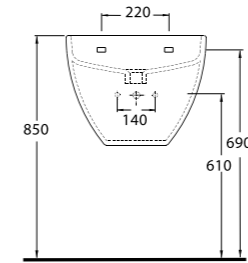

*aQuasave Klozetler
6 Litre yerine 4 Litre
su ile etkin temizlik sağlar.
aQuasave significantly
reduces the water used
in flushing from 6 to 4 liters.*

86303