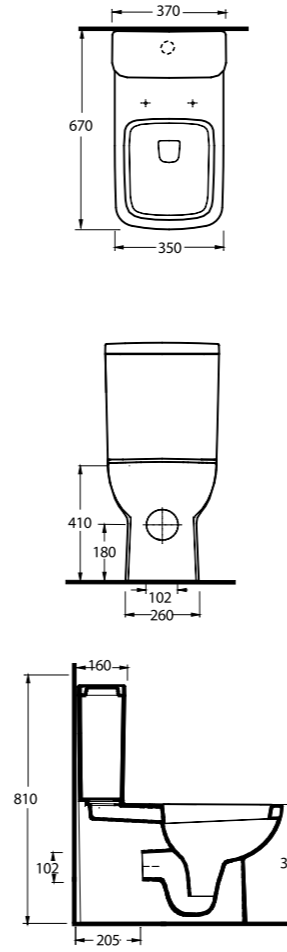

72000

Duvara Tam Dayalı Klozet
72214 Rezervuar uyumludur.
Back to wall WC Set
Compatible with 72214 cistern.