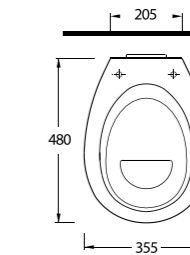

Tek Parça Klozetler

Single Piece Closets

Proje çözümleri grubunda yer alan klozetler, klasik alttan - arkadan çıkışlı ve asma tip modelleri ile tesisat durumuna göre alternatifli çözümler sunuyor.

Closets in Project Solution , P-Trap and S-Trap closets and also Wall hung closets can be selected according to the installation arrangement of the bathroom.

Tek Parça Klozetler Single Piece Closets

91103 Pınara

91203 Pınara

90603 Pınara