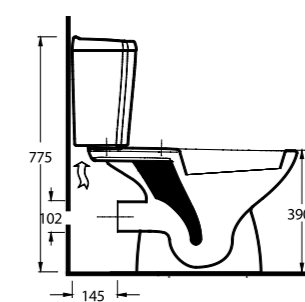

60105

Yerden Bide
Floor-mounted bidet

Kidna

Çocuk Takımı Children Suits

Çocuk dünyasına eğlenceli dokunuşlar...

Tuvalet eğitimi, çocukların psikolojik gelişiminde dikkatle üstünde durması gereken, çocuğun ileriki yaşlarını olumsuz etkileyebilecek önemli bir konudur. 2-5 yaş grubundaki dönemi, kolaylıkla atlatabilmeleri için, çocukların kullanabileceği boyutlardaki, fil formundaki klozet ve lavabosuyla Kidna Serisi, tuvalet eğitimi, eğlenceli bir hale getiriyor.