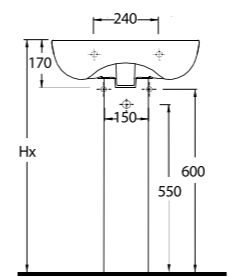

Compact Lavabolar

Compact Washbasins

Lissa, Likya, Teos ve Olympos Serisi Lavabolar, küçük mekanlar için değişik form ve boyutlarda alternatifler sunuyor.

Lissa, Lycia, Teos and Olympos Series washbasins in different sizes and shapes are explicitly designed for tight spaces.

Compact Lavabolar Compact Washbasins

Dörtgen Lavabo
60402 Tam Ayak ve
10202 Yarım Ayak uyumludur.
*Rectangular Washbasin Compatible
60402 full pedestal
and 10202 half pedestal.*

Dörtgen Lavabo
60402 Tam Ayak ve
10202 Yarım Ayak uyumludur.
*Rectangular Washbasin Compatible
60402 full pedestal
and 10202 half pedestal.*

Lavabo
78112 Tam Ayak ve
78312 Yarım Ayak uyumludur.
*Washbasin Compatible with
78312 half pedestal and
78112 full pedestal.*

Lavabo
78112 Tam Ayak ve
78312 Yarım Ayak uyumludur.
*Washbasin Compatible with
78312 half pedestal and
78112 full pedestal.*