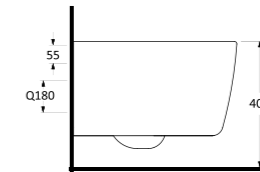

Aquasave Klozetler
6 Litre yerine 4 Litre
su ile etkin temizlik sağlar.
Aquasave significantly
reduces the water used
in flushing from 6 to 4 liters.

64501

64303