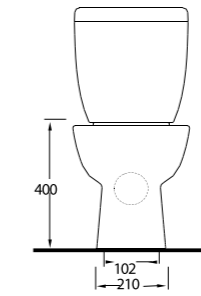

53303

Kanalsız Asma Klozet
 Gömme Rezervuar uyumludur.
 Rimless Wall-mounted WC
 Compatible with concealed cistern.

Kapya

Banyolarda pratik çözümler.

Practical bathroom solutions.

Mekanlar pratik çözümlere Ege Vitrifiye kalitesi ile ulaşıyor. Kapya Serisin'de 60cm lik lavabo, alttan ve arkadan çıkışlı klozet seçenekleri sunuyor.