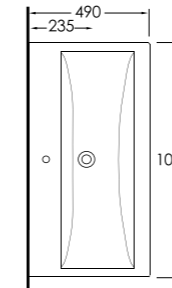

Lagina 100 cm İnce Bantlı Lavabo Mobilya uyumludur.
*Slim Band Washbasin
Compatible with bathroom
furnitures.*