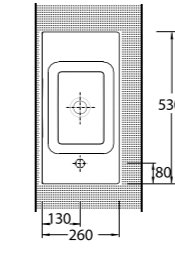

Lavabo
Banyo Mobilyası
uyumludur.
Washbasin
Compatible with
bathroom furnitures.