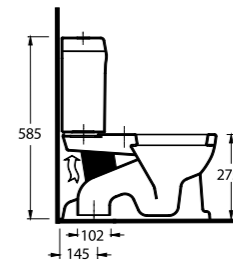

50451

Çocuk Lavabosu
50102 Tam Ayak uyumludur.
Washbasin for kids
Compatible with 50102 full pedestal.

50103

Alttan Çıkışlı Klozet Set
50104 Rezervuar uyumludur.
Closed coupled WC (S-trap) for kids
Compatible with 50104 cistern.