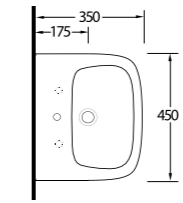

Dörtgen Lavabo
60402 Tam Ayak ve
10202 Yarım Ayak uyumludur.
*Rectangular Washbasin Compatible
60402 full pedestal
and 10202 half pedestal.*