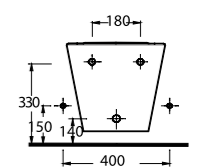

85105

Duvara Tam Dayalı Bide
Floor Standing Bidet

85205

Asma Bide
Wall-mounted bidet

Zeugma

Klasik tarzın vazgeçilmeyen izleri.

Klasik tarzda tasarlanmış Zeugma Banyo Takımı, geçmişin izlerini günümüz banyoları ile buluşturuyor. Güçlü ve gösterişli bir duruşa sahip lavabo, geniş haznesi ile rahat kullanım sağlarken, tam ayağın formu, serinin klasik tarzını destekliyor. Serinin tarzına uygun olarak tasarlanmış ahşap kapak, klozetin şıklığını tamamlıyor.