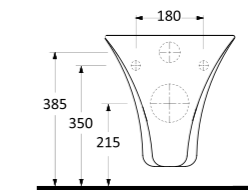

Selge

Selge

Aquasave Klozetler
6 Litre yerine 4 Litre
su ile etkin temizlik sağlar.

Aquasave significantly
reduces the water used
in flushing from 6 to 4 liters.

54461

54303