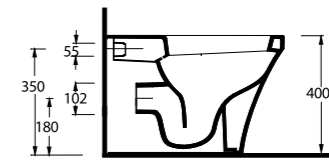

Duvara Tam Dayalı Klozet
Gömme Rezervuar uyumludur.
Stand alone back to wall WC
Compatible with concealed
cistern.