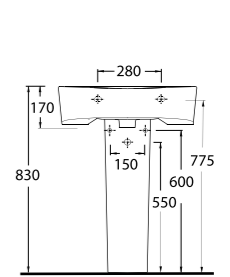

Lavabo
78112 Tam Ayak ve
78312 Yarım Ayak uyumludur.
*Washbasin Compatible with
78312 half pedestal and
78112 full pedestal.*