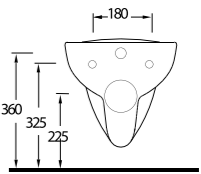

53303

Kanalsız Asma Klozet
 Gömme Rezervuar uyumludur.
 Rimless Wall-mounted WC
 Compatible with concealed cistern.

Kapya

Banyolarda pratik çözümler.

Practical bathroom solutions.

Mekanlar pratik çözümlere Ege Vitrifiye kalitesi ile ulaşıyor. Kapya Serisin'de 60cm lik lavabo, alttan ve arkadan çıkışlı klozet seçenekleri sunuyor.