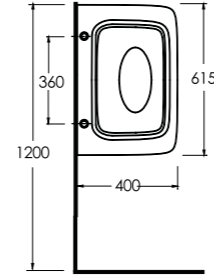

Asma Klozetler

Wall Hung Closets

3710820 Olympos

Üstten Su Girişli Pisuar
Top Water Inlet Urinal

3710800 Olympos

Arkadan Su Girişli Pisuar
Back Water Inlet Urinal

37508 Olympos

Pisuar Ara Bölme
Urinal with Separator