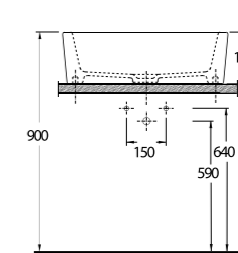

İnce Bantlı Tezgah Lavabolar

Slim Band Washbasins

Yenilikçi, dinamik, estetik çizgilere sahip ve birbirinden şık ince bantlı tezgah üstü lavabolar banyolara zarafet katıyor. Zengin ebat ve model lavabo seçenekleri ile banyo mobilyasında sınırsız tasarımlara imkan sağlıyor.