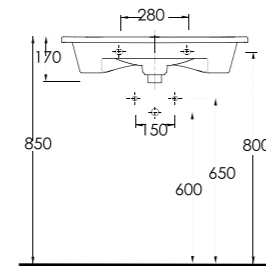

35721

Lagina 70 cm İnce Bantlı Yatay Sifonlu Lavabo Mobilya uyumludur.
Slim Band Washbasin Compatible with bathroom furnitures.

35621

Lagina 60 cm İnce Bantlı Yatay Sifonlu Lavabo Mobilya uyumludur.
Slim Band Washbasin Compatible with bathroom furnitures.