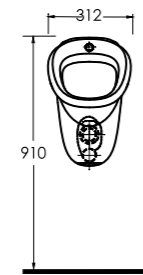

Asma Klozetler

Wall Hung Closets

3710820 Olympos

Üstten Su Girişli Pisuar
Top Water Inlet Urinal

3710800 Olympos

Arkadan Su Girişli Pisuar
Back Water Inlet Urinal

37508 Olympos

Pisuar Ara Bölme
Urinal with Separator