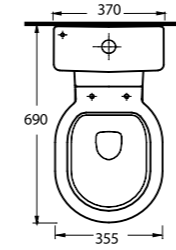

85801

Lavabo
85302 Yarım Ayak ve
Banyo Mobilyası uyumludur.
Washbasin
Compatible with
85302 half pedestal and
bathroom furnitures.

85651

Lavabo
85302 Yarım Ayak ve
Banyo Mobilyası uyumludur.
Washbasin
Compatible with
85302 half pedestal and
bathroom furnitures.

85811

Harpasa İnce Bantlı
Lavabo
Mobilya Uyumludur.
Slim Band Washbasin
Compatible with bathroom
furnitures.

85000

Duvara Tam Dayalı Klozet Set
35104 Rezervuar uyumludur.
Back to wall WC Set
Compatible with 35104 cistern

85303

Asma Klozet
Gömme Rezervuar uyumludur
Wall-Mounted WC
Compatible with concealed
cistern.

85105

Duvara Tam Dayalı Bide
Floor Standing Bidet

85205

Asma Bide
Wall-mounted bidet