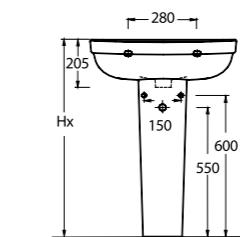

Lavabo

35102 Tam Ayak ve
35302 Yarım Ayak uyumludur.

Washbasin

Compatible with
35302 half pedestal and
35102 full pedestal.