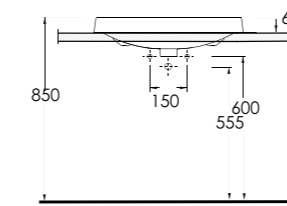

67213

**Duvara Tam Dayalı Tek
Parça Klozet**
Stand Alone Back to Wall WC

67303

Asma Klozet
Gömme Rezervuar uyumludur.
Wall-mounted WC
Compatible with concealed
cistern.

Finikia

Designed by ClaudioPapa

Duru Güzelliğe Merhaba,