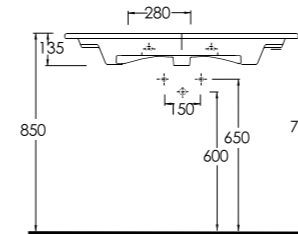

İnce Bantlı Tezgah Lavabolar Slim Band Washbasins

Seri Serie 1

35011

Lagina 100 cm İnce Bantlı Lavabo Mobilya uyumludur.
*Slim Band Washbasin
Compatible with bathroom
furnitures.*

35811

Lagina 80 cm İnce Bantlı Lavabo Mobilya uyumludur.
*Slim Band Washbasin
Compatible with bathroom
furnitures.*