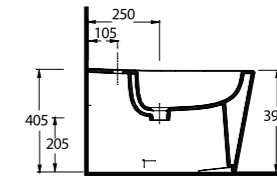

85801

Lavabo
85302 Yarım Ayak ve
Banyo Mobilyası uyumludur.
Washbasin
Compatible with
85302 half pedestal and
bathroom furnitures.

85651

Lavabo
85302 Yarım Ayak ve
Banyo Mobilyası uyumludur.
Washbasin
Compatible with
85302 half pedestal and
bathroom furnitures.

85811

Harpasa İnce Bantlı
Lavabo
Mobilya Uyumludur.
Slim Band Washbasin
Compatible with bathroom
furnitures.

85000

Duvara Tam Dayalı Klozet Set
35104 Rezervuar uyumludur.
Back to wall WC Set
Compatible with 35104 cistern

85303

Asma Klozet
Gömme Rezervuar uyumludur
Wall-Mounted WC
Compatible with concealed
cistern.

85105

Duvara Tam Dayalı Bide
Floor Standing Bidet

85205

Asma Bide
Wall-mounted bidet