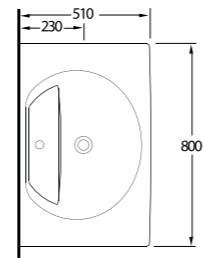

85651

Lavabo
85302 Yarım Ayak ve
Banyo Mobilyası uyumludur.
Washbasin
Compatible with
85302 half pedestal and
bathroom furnitures.

85811

Harpasa İnce Bantlı
Lavabo
Mobilya Uyumludur.
Slim Band Washbasin
Compatible with bathroom
furnitures.