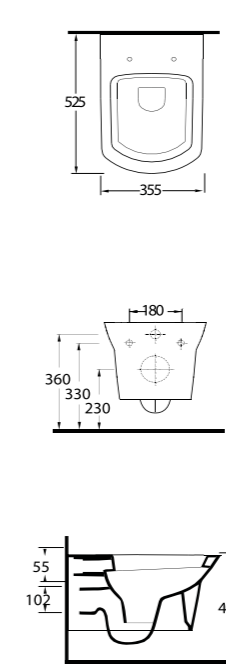

68303

Asma Klozet
Gömme Rezervuar uyumludur.
Wall-mounted WC
Compatible with concealed
cistern.