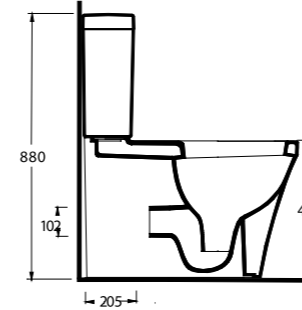

Duvara Tam Dayalı Yüksek Klozet
78104 Rezervuar uyumludur.
Back to wall tall WC
Compatible with 78104 cistern.