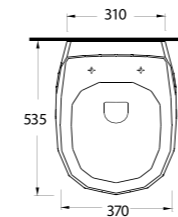

Asma Klozet
Gömme Rezervuar uyumludur.
Wall-mounted WC
Compatible with
concealed cistern.