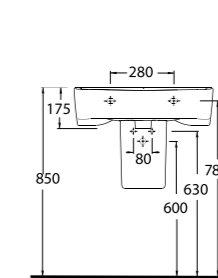

Lavabo
78112 Tam Ayak ve
78312 Yarım Ayak uyumludur.
*Washbasin Compatible with
78312 half pedestal and
78112 full pedestal.*