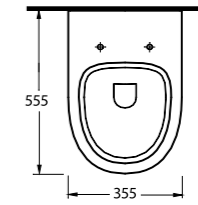

Duvara Tam Dayalı Klozet
Gömme Rezervuar uyumludur.
Stand alone back to wall WC
Compatible with concealed
cistern.