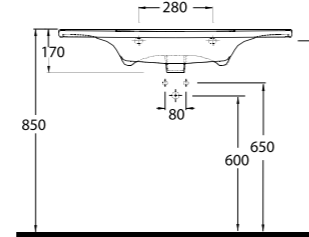

34911

Alinda 90 cm
İnce Bantlı Lavabo
Mobilya uyumludur.
*Slim Band Washbasin
Compatible with
bathroom furnitures.*

Dikdörtgen Etajerli Lavabolar

Rectangular Basins With Shelf

Yakın bir geçmişe kadar minimum ölçüler ile sınırlandırılan banyo mekanları; günümüzde çok daha fonksiyonel, kendi içerisinde bir mekan kurgusu taşıyan ve daha çok zaman geçirilebilir alanlar olarak tasarlanıyor. Ege Vitrifiye Ürün portföyü 65 cm'den 105 cm'e kadar çeşitli boyutlarda dikdörtgen etajerli lavabolar ile banyo mobilyalarındaki son trendleri yakalamak için ideal çözümler sunuyor.