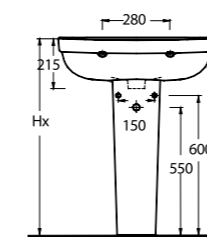

Lavabo

35102 Tam Ayak ve
35302 Yarım Ayak uyumludur.

Washbasin

Compatible with
35302 half pedestal and 35102
full pedestal.