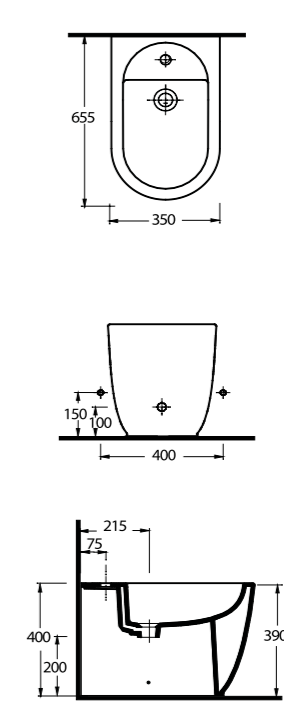

82313

Compact Asma Klozet
Gömme Rezervuar uyumludur.
Wall-mounted WC
Compatible with concealed
cistern.

82105

Duvara Tam Dayalı
Bide
Floor standing bidet

Tyana

www.egevitrifiye.com

Dikdörtgen hatların Ege Vitrikiye yorumu.