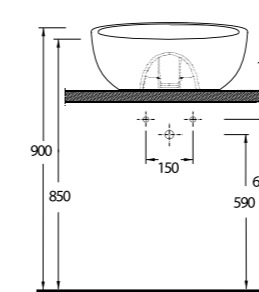

Lavabo
Banyo Mobilyası
uyumludur.
Washbasin
Compatible with bath-
room furnitures.