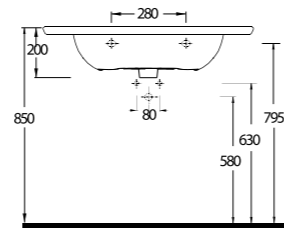

85651

Lavabo
85302 Yarım Ayak ve
Banyo Mobilyası uyumludur.
Washbasin
Compatible with
85302 half pedestal and
bathroom furnitures.

85811

Harpasa İnce Bantlı
Lavabo
Mobilya Uyumludur.
Slim Band Washbasin
Compatible with bathroom
furnitures.