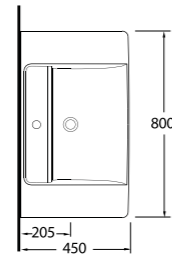

34911

Alinda 90 cm
İnce Bantlı Lavabo
Mobilya uyumludur.
*Slim Band Washbasin
Compatible with
bathroom furnitures.*

Dikdörtgen Etajerli Lavabolar

Rectangular Basins With Shelf

Yakın bir geçmişe kadar minimum ölçüler ile sınırlandırılan banyo mekanları; günümüzde çok daha fonksiyonel, kendi içerisinde bir mekan kurgusu taşıyan ve daha çok zaman geçirilebilir alanlar olarak tasarlanıyor. Ege Vitrifiye Ürün portföyü 65 cm'den 105 cm'e kadar çeşitli boyutlarda dikdörtgen etajerli lavabolar ile banyo mobilyalarındaki son trendleri yakalamak için ideal çözümler sunuyor.