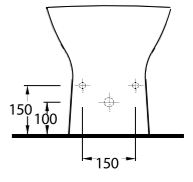

Kapya

Kapya

Aquasave Klozetler
6 Litre yerine 4 Litre
su ile etkin temizlik sağlar.

*Aquasave significantly
reduces the water used
in flushing from 6 to 4 liters.*

15103 - 15104
Altan çıkışlı klozet, Rezervuar
Close coupled Wc (S-Trap) with cistern

15601

Lavabo
15102 Tam Ayak ve
16302 Yarım Ayak uyumludur.
Washbasin
Compatible with 16302 half pedestal
and 15102 full pedestal.

15103

Altan Çıkışlı Klozet
15104 Rezervuar uyumludur.
Close coupled WC (S-Trap)
Compatible with 15104 cistern.

15203

Arkadan Çıkışlı Klozet
15104 Rezervuar uyumludur.
Close coupled WC (P-Trap)
Compatible with 15104 cistern.

60105

Yerden Bide
Floor-mounted bidet