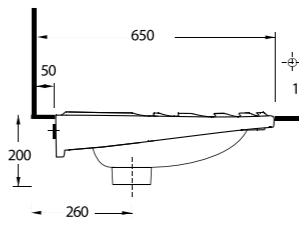

Hela Taşları

Squatting Pans

En son teknoloji ile üretilen helataşları, özel kanal yapıları sayesinde, su basıncını maksimum düzeyde kullanarak, 9 litre yerine 5 litre su ile etkin temizlik sağlıyor.

Engineered using the latest technology, the Pınara series, thanks to a special canal design which takes advantage of a sharper gradient to produce the maximum water pressure possible, reduces the amount of water required to 5 instead of 9 liters for maximum flushing efficiency.

Aquasave Klozetler
9 Litre yerine 5 Litre
su ile etkin temizlik sağlar.

*Aquasave significantly
reduces the water used
in flushing from 9 to 5 liters.*

Hela Taşları Squatting Pans

Hela Taşı
Arkadan Temiz Su Girişli
Internal
flushing-back inlet

Hela Taşı
Arkadan Temiz Su Girişli
Internal
flushing-back inlet

Hela Taşı
Arkadan Temiz Su Girişli
Internal
flushing-back inlet

Hela Taşı
Arkadan Temiz Su Girişli
Internal
flushing-back inlet