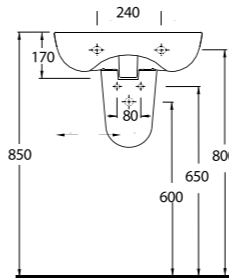

Compact Lavabolar

Compact Washbasins

Lissa, Likya, Teos ve Olympos Serisi Lavabolar, küçük mekanlar için değişik form ve boyutlarda alternatifler sunuyor.

Lissa, Lycia, Teos and Olympos Series washbasins in different sizes and shapes are explicitly designed for tight spaces.

Compact Lavabolar Compact Washbasins

Dörtgen Lavabo
60402 Tam Ayak ve
10202 Yarım Ayak uyumludur.
*Rectangular Washbasin Compatible
60402 full pedestal
and 10202 half pedestal.*

Dörtgen Lavabo
60402 Tam Ayak ve
10202 Yarım Ayak uyumludur.
*Rectangular Washbasin Compatible
60402 full pedestal
and 10202 half pedestal.*

Lavabo
78112 Tam Ayak ve
78312 Yarım Ayak uyumludur.
*Washbasin Compatible with
78312 half pedestal and
78112 full pedestal.*

Lavabo
78112 Tam Ayak ve
78312 Yarım Ayak uyumludur.
*Washbasin Compatible with
78312 half pedestal and
78112 full pedestal.*