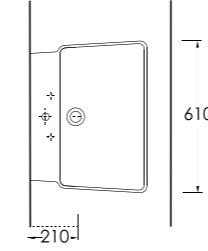

Batarya Delikli Lavabo
Banyo Mobilyası uyumludur.
Bowl Washbasin with tap hole
Compatible with bathroom
furnitures.