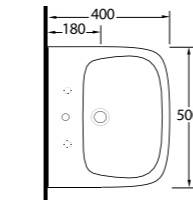

Compact Lavabolar

Compact Washbasins

Lissa, Likya, Teos ve Olympos Serisi Lavabolar, küçük mekanlar için değişik form ve boyutlarda alternatifler sunuyor.

Lissa, Lycia, Teos and Olympos Series washbasins in different sizes and shapes are explicitly designed for tight spaces.

Compact Lavabolar Compact Washbasins

Dörtgen Lavabo
60402 Tam Ayak ve
10202 Yarım Ayak uyumludur.
*Rectangular Washbasin Compatible
60402 full pedestal
and 10202 half pedestal.*

Dörtgen Lavabo
60402 Tam Ayak ve
10202 Yarım Ayak uyumludur.
*Rectangular Washbasin Compatible
60402 full pedestal
and 10202 half pedestal.*

Lavabo
78112 Tam Ayak ve
78312 Yarım Ayak uyumludur.
*Washbasin Compatible with
78312 half pedestal and
78112 full pedestal.*

Lavabo
78112 Tam Ayak ve
78312 Yarım Ayak uyumludur.
*Washbasin Compatible with
78312 half pedestal and
78112 full pedestal.*