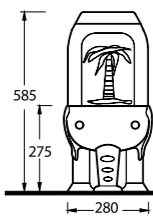

50451

Çocuk Lavabosu
50102 Tam Ayak uyumludur.
Washbasin for kids
Compatible with 50102 full pedestal.

50103

Alttan Çıkışlı Klozet Set
50104 Rezervuar uyumludur.
Closed coupled WC (S-trap) for kids
Compatible with 50104 cistern.