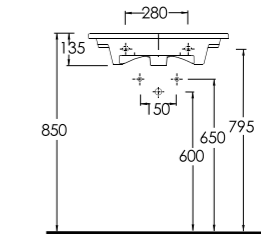

35711

Lagina 70 cm İnce Bantlı Lavabo Mobilya uyumludur.
*Slim Band Washbasin
Compatible with bathroom
furnitures.*

35611

Lagina 60 cm İnce Bantlı Lavabo Mobilya uyumludur.
*Slim Band Washbasin
Compatible with bathroom
furnitures.*