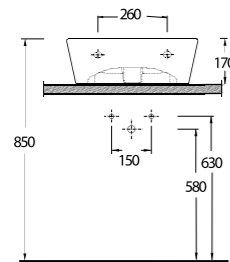

Lavabo
Banyo Mobilyası
uyumludur.
Washbasin
Compatible with
bathroom furnitures.