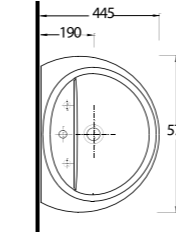

53303

Kanalsız Asma Klozet
 Gömme Rezervuar uyumludur.
 Rimless Wall-mounted WC
 Compatible with concealed cistern.

Kapya

Banyolarda pratik çözümler.

Practical bathroom solutions.

Mekanlar pratik çözümlere Ege Vitrifiye kalitesi ile ulaşıyor. Kapya Serisin'de 60cm lik lavabo, alttan ve arkadan çıkışlı klozet seçenekleri sunuyor.