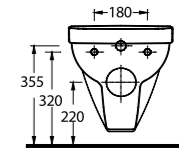

Lagina

Lagina

35651 - 35302

65cm Lavabo, yarım ayak

Washbasin 65cm compatible with half-pedestal

35303

Asma Klozet

Wall-mounted WC

35651

Lavabo

35102 Tam Ayak ve
35302 Yarım Ayak uyumludur.

Washbasin

Compatible with
35302 half pedestal and 35102
full pedestal.

35601

Lavabo

35102 Tam Ayak ve
35302 Yarım Ayak uyumludur.

Washbasin

Compatible with
35302 half pedestal and
35102 full pedestal.

35403

Duvara Tam Dayalı Klozet
35104 Rezervuar uyumludur.

Back to wall WC

Compatible with 35104 cistern.

35303

Asma Klozet

Gömme Rezervuar uyumludur.

Wall - Mounted WC

Compatible with concealed
cistern.