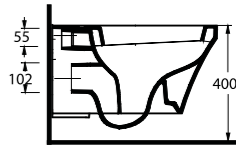

Mythos

Tasarımın gücünü fonksiyonellikle buluşturuyor.

Brings together the functionality and the energy of the design.

Minimal tasarımı ile banyolara yeni bir soluk getiren Mythos serisi, fonksiyonel yapısı ile öne çıkıyor. İnce ve zarif yavaş kapanabilen kapağı, dayanıklılığı ve sessiz çalışma özelliği ile tüm banyolarda rahatlıkla kullanılabilir. Monoblok lavabo modern ve özgün tasarımı ile dikkat çekiyor.