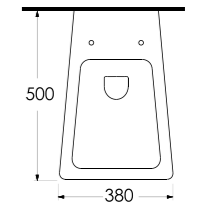

67213

**Duvara Tam Dayalı Tek
Parça Klozet**
Stand Alone Back to Wall WC

67303

Asma Klozet
Gömme Rezervuar uyumludur.
Wall-mounted WC
Compatible with concealed
cistern.

Finikia

Designed by ClaudioPapa

Duru Güzelliğe Merhaba,