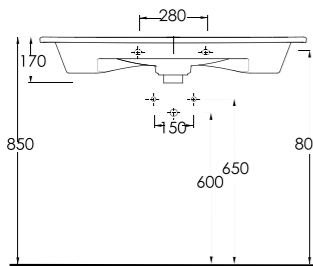

35721

Lagina 70 cm İnce Bantlı Yatay Sifonlu Lavabo Mobilya uyumludur.
Slim Band Washbasin Compatible with bathroom furnitures.

35621

Lagina 60 cm İnce Bantlı Yatay Sifonlu Lavabo Mobilya uyumludur.
Slim Band Washbasin Compatible with bathroom furnitures.