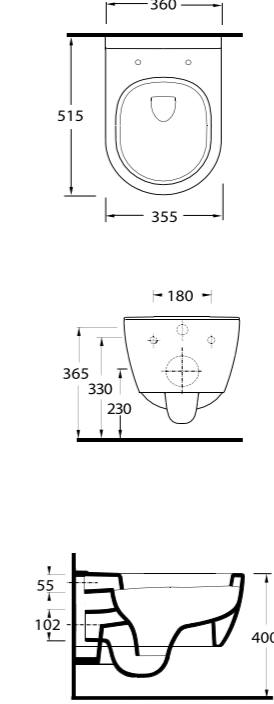

82313

Compact Asma Klozet
Gömme Rezervuar uyumludur.
Wall-mounted WC
Compatible with concealed
cistern.

82105

Duvara Tam Dayalı
Bide
Floor standing bidet

Tyana

www.egevitrifiye.com

Dikdörtgen hatların Ege Vitrikiye yorumu.