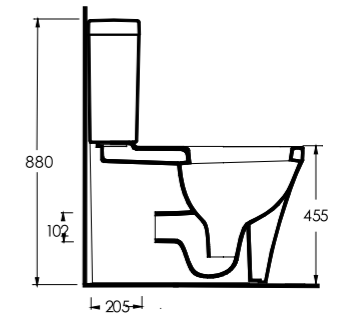

Duvara Tam Dayalı Yüksek Klozet
78104 Rezervuar Uyumludur.
Back to wall tall WC
Compatible with 78104 cistern