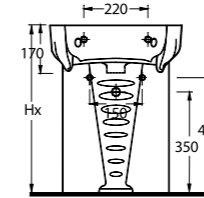

Kidna Çocuk Takımı Children Suits

Kidna Çocuk Takımı Children Suits

50451

50103