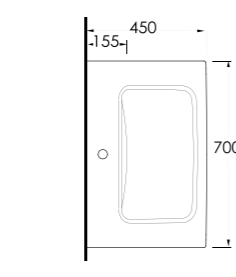

35721

Lagina 70 cm İnce Bantlı Yatay Sifonlu Lavabo Mobilya uyumludur.
Slim Band Washbasin Compatible with bathroom furnitures.

35621

Lagina 60 cm İnce Bantlı Yatay Sifonlu Lavabo Mobilya uyumludur.
Slim Band Washbasin Compatible with bathroom furnitures.