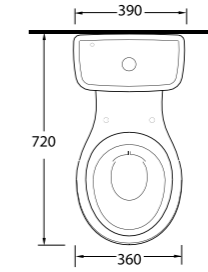

Alttan Çıkışlı Klozet
15104 Rezervuar uyumludur.
Disabled WC
Compatible with 15104 cistern.