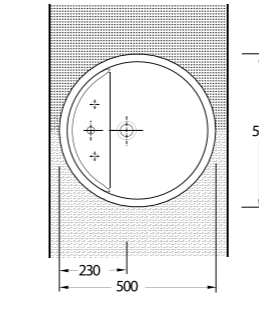

Lavabo
Banyo Mobilyası
uyumludur.
Washbasin
Compatible with bath-
room furnitures.