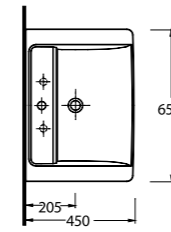

79801

Lavabo Sol Etajerli
Banyo Mobilyası Uyumludur
Asymmetric Washbasin
Compatible with bathroom
furnitures.

78651

Lavabo
Banyo Mobilyası Uyumludur
Washbasin
Compatible with bathroom
furnitures.

78811

İnce Bantlı Lavabo
Mobilya Uyumludur.
Slim Band Washbasin
Compatible with bathroom
furnitures.