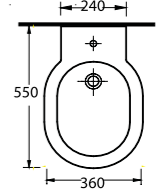

85105

Duvara Tam Dayalı Bide
Floor Standing Bidet

85205

Asma Bide
Wall-mounted bidet

Zeugma

Klasik tarzın vazgeçilmeyen izleri.

Klasik tarzda tasarlanmış Zeugma Banyo Takımı, geçmişin izlerini günümüz banyoları ile buluşturuyor. Güçlü ve gösterişli bir duruşa sahip lavabo, geniş haznesi ile rahat kullanım sağlarken, tam ayağın formu, serinin klasik tarzını destekliyor. Serinin tarzına uygun olarak tasarlanmış ahşap kapak, klozetin şıklığını tamamlıyor.