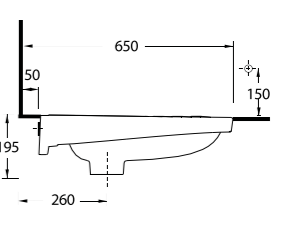

Hela Taşları

Squatting Pans

En son teknoloji ile üretilen helataşları, özel kanal yapıları sayesinde, su basıncını maksimum düzeyde kullanarak, 9 litre yerine 5 litre su ile etkin temizlik sağlıyor.

Engineered using the latest technology, the Pınara series, thanks to a special canal design which takes advantage of a sharper gradient to produce the maximum water pressure possible, reduces the amount of water required to 5 instead of 9 liters for maximum flushing efficiency.

Aquasave Klozetler
9 Litre yerine 5 Litre
su ile etkin temizlik sağlar.

*Aquasave significantly
reduces the water used
in flushing from 9 to 5 liters.*

Hela Taşları Squatting Pans

Hela Taşı
Arkadan Temiz Su Girişli
Internal
flushing-back inlet

Hela Taşı
Arkadan Temiz Su Girişli
Internal
flushing-back inlet

Hela Taşı
Arkadan Temiz Su Girişli
Internal
flushing-back inlet

Hela Taşı
Arkadan Temiz Su Girişli
Internal
flushing-back inlet