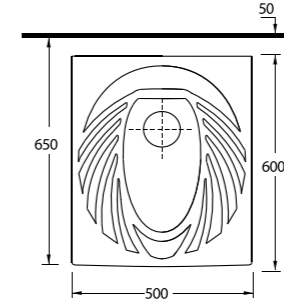

Hela Taşları

Squatting Pans

En son teknoloji ile üretilen helataşları, özel kanal yapıları sayesinde, su basıncını maksimum düzeyde kullanarak, 9 litre yerine 5 litre su ile etkin temizlik sağlıyor.

Engineered using the latest technology, the Pınara series, thanks to a special canal design which takes advantage of a sharper gradient to produce the maximum water pressure possible, reduces the amount of water required to 5 instead of 9 liters for maximum flushing efficiency.

Aquasave Klozetler
9 Litre yerine 5 Litre
su ile etkin temizlik sağlar.

*Aquasave significantly
reduces the water used
in flushing from 9 to 5 liters.*

Hela Taşları Squatting Pans

Hela Taşı
Arkadan Temiz Su Girişli
Internal
flushing-back inlet

Hela Taşı
Arkadan Temiz Su Girişli
Internal
flushing-back inlet

Hela Taşı
Arkadan Temiz Su Girişli
Internal
flushing-back inlet

Hela Taşı
Arkadan Temiz Su Girişli
Internal
flushing-back inlet