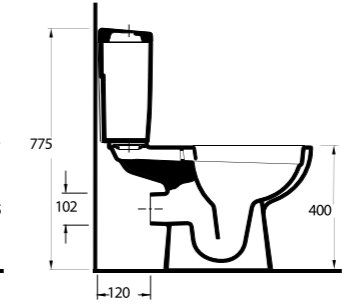

Aquasave Klozetler
6 Litre yerine 4 Litre su ile etkin temizlik sağlar.
Aquasave significantly reduces the water used in flushing from 6 to 4 liters.

53213
Kanalsız Duvara tam dayalı WC
Rimless Stand alone back to wall WC (p-trap)

Alia

Alia

53561

Lavabo
16302 Yarım Ayak ve 60402 Tam Ayak uyumludur.
Washbasin
Compatible with 16302 half pedestal and 60402 full pedestal.

53103 (S-Trap)

Kanalsız Alttan Çıkışlı Klozet
53104 Rezervuar uyumludur.
(S-Trap)
Rimless Closed coupled WC
Compatible with 53104 cistern.

53203 (P-Trap)

Kanalsız Arkadan Çıkışlı Klozet
53104 Rezervuar uyumludur.
(P-Trap)
Rimless Closed coupled WC
Compatible with 53104 cistern.

53213

Kanalsız Duvara Tam Dayalı Klozet
Gömme Rezervuar uyumludur.
Rimless Stand alone back to wall WC(p-trap)
Compatible with concealed cistern.

53303

Kanalsız Asma Klozet
Gömme Rezervuar uyumludur.
Rimless Wall-mounted WC
Compatible with concealed cistern.