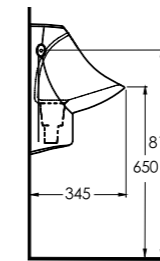

Pisuarlar

Urinals

Üstten ve arkadan temiz su girişli Olympos Pisuarlar alttan ve duvardan pis su çıkışı olarak kullanılabilir. Ayrıca Sinda, Karya serileri içinde yer alan pisuarlar isteğe bağlı olarak kapaklı kullanılabilir.

Olympos top and back water inlet urinal can be used as waste water outlet from the wall and bottom. Urinals come with or without covers according to your preference. Karya and Sinda series urinals use separators to divide areas into distinct sections.

Pisuarlar Urinals