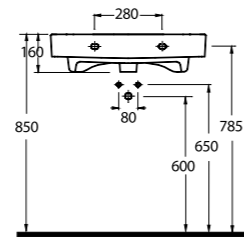

79801

Lavabo Sol Etajerli
Banyo Mobilyası Uyumludur
Asymmetric Washbasin
Compatible with bathroom
furnitures.

78651

Lavabo
Banyo Mobilyası Uyumludur
Washbasin
Compatible with bathroom
furnitures.

78811

İnce Bantlı Lavabo
Mobilya Uyumludur.
Slim Band Washbasin
Compatible with bathroom
furnitures.