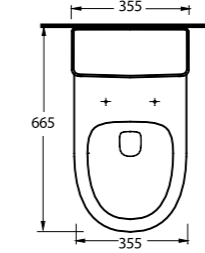

78413

Duvara Tam Dayalı Yüksek Klozet
78104 Rezervuar uyumludur.
Back to wall tall WC
Compatible with 78104 cistern.

78403

Duvara Tam Dayalı Klozet Set
78104 Rezervuar uyumludur.
Back to wall WC Set
Compatible with 78104 cistern.