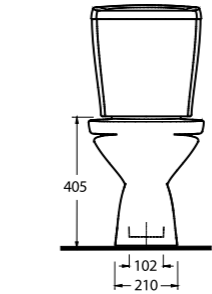

Altan Çıkışlı Klozet
15104 Rezervuar uyumludur.
Close coupled WC (S-Trap)
Compatible with 15104 cistern.