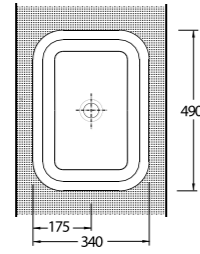

34501 Alinda

Lavabo
Banyo Mobilyası
uyumludur.
Washbasin
Compatible with
bathroom furnitures.

35481 Lagina

Lavabo
Banyo Mobilyası
uyumludur.
Washbasin
Compatible with
bathroom furnitures.

35501 Lagina

Lavabo
Banyo Mobilyası
uyumludur.
Washbasin
Compatible with bath-
room furnitures.