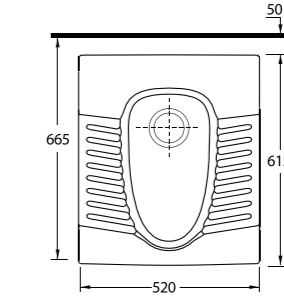

Hela Taşları

Squatting Pans

En son teknoloji ile üretilen helataşları, özel kanal yapıları sayesinde, su basıncını maksimum düzeyde kullanarak, 9 litre yerine 5 litre su ile etkin temizlik sağlıyor.

Engineered using the latest technology, the Pınara series, thanks to a special canal design which takes advantage of a sharper gradient to produce the maximum water pressure possible, reduces the amount of water required to 5 instead of 9 liters for maximum flushing efficiency.

Aquasave Klozetler
9 Litre yerine 5 Litre
su ile etkin temizlik sağlar.

*Aquasave significantly
reduces the water used
in flushing from 9 to 5 liters.*

Hela Taşları Squatting Pans

Hela Taşı
Arkadan Temiz Su Girişli
Internal
flushing-back inlet

Hela Taşı
Arkadan Temiz Su Girişli
Internal
flushing-back inlet

Hela Taşı
Arkadan Temiz Su Girişli
Internal
flushing-back inlet

Hela Taşı
Arkadan Temiz Su Girişli
Internal
flushing-back inlet