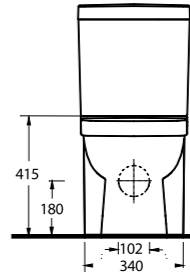

Lagina

Lagina

35651 - 35302

65cm Lavabo, yarım ayak

Washbasin 65cm compatible with half-pedestal

35303

Asma Klozet

Wall-mounted WC

35651

Lavabo

35102 Tam Ayak ve
35302 Yarım Ayak uyumludur.

Washbasin

Compatible with
35302 half pedestal and 35102
full pedestal.

35601

Lavabo

35102 Tam Ayak ve
35302 Yarım Ayak uyumludur.

Washbasin

Compatible with
35302 half pedestal and
35102 full pedestal.

35403

Duvara Tam Dayalı Klozet
35104 Rezervuar uyumludur.

Back to wall WC

Compatible with 35104 cistern.

35303

Asma Klozet

Gömme Rezervuar uyumludur.

Wall - Mounted WC

Compatible with concealed
cistern.