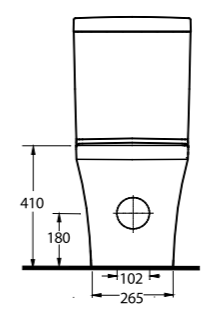

78413

Duvara Tam Dayalı Yüksek Klozet
78104 Rezervuar uyumludur.
Back to wall tall WC
Compatible with 78104 cistern.

78403

Duvara Tam Dayalı Klozet Set
78104 Rezervuar uyumludur.
Back to wall WC Set
Compatible with 78104 cistern.