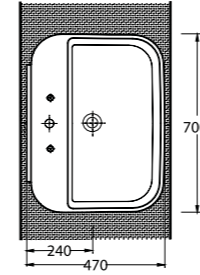

Aquasave Klozetler
6 Litre yerine 4 Litre
su ile etkin temizlik sağlar.

Aquasave significantly
reduces the water used
in flushing from 6 to 4 liters.

36701

Batarya Delikli Lavabo
Banyo Mobilyası uyumludur.
Bowl Washbasin
Compatible with bathroom
furnitures.

36651

Batarya Deliksiz Lavabo
Banyo Mobilyası uyumludur.
Bowl Washbasin
Compatible with bathroom
furnitures.

36401

Monoblock Lavabo
Banyo Mobilyası uyumludur.
Monoblock Washbasin
Compatible with
bathroom furnitures.

36303

Asma Klozet
Gömme Rezervuar uyumludur.
Wall-mounted WC
Compatible with concealed
cistern.