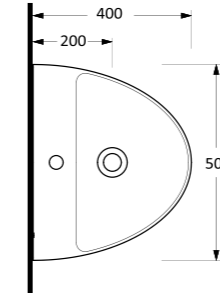

Aquasave Klozetler
6 Litre yerine 4 Litre
su ile etkin temizlik sağlar.
Aquasave significantly
reduces the water used
in flushing from 6 to 4 liters.

64501

64303