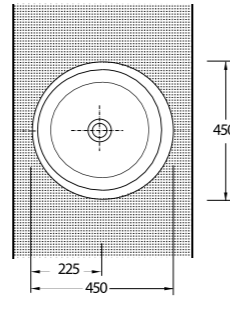

Lavabo
Banyo Mobilyası
uyumludur.
Washbasin
Compatible with bath-
room furnitures.