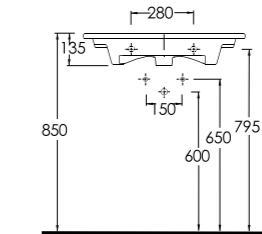

Lagina 70 cm İnce Bantlı Lavabo Mobilya uyumludur.
*Slim Band Washbasin
Compatible with bathroom
furnitures.*