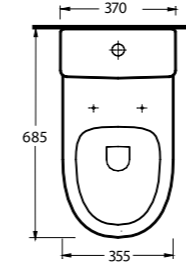

Duvara Tam Dayalı Yüksek Klozet
78104 Rezervuar uyumludur.
Back to wall tall WC
Compatible with 78104 cistern.