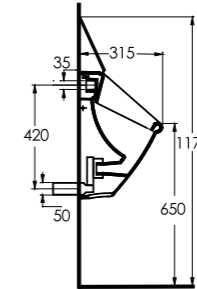

Pisuarlar

Urinals

Üstten ve arkadan temiz su girişli Olympos Pisuarlar alttan ve duvardan pis su çıkışı olarak kullanılabilir. Ayrıca Sinda, Karya serileri içinde yer alan pisuarlar isteğe bağlı olarak kapaklı kullanılabilir.

Olympos top and back water inlet urinal can be used as waste water outlet from the wall and bottom. Urinals come with or without covers according to your preference. Karya and Sinda series urinals use separators to divide areas into distinct sections.

Pisuarlar Urinals