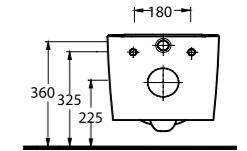

Aquasave Klozetler
6 Litre yerine 4 Litre
su ile etkin temizlik sağlar.

Aquasave significantly
reduces the water used
in flushing from 6 to 4 liters.

36701

Batarya Delikli Lavabo
Banyo Mobilyası uyumludur.
Bowl Washbasin
Compatible with bathroom
furnitures.

36651

Batarya Deliksiz Lavabo
Banyo Mobilyası uyumludur.
Bowl Washbasin
Compatible with bathroom
furnitures.

36401

Monoblock Lavabo
Banyo Mobilyası uyumludur.
Monoblock Washbasin
Compatible with
bathroom furnitures.

36303

Asma Klozet
Gömme Rezervuar uyumludur.
Wall-mounted WC
Compatible with concealed
cistern.