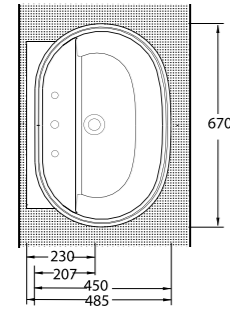

Lavabo
Banyo Mobilyası
uyumludur.
Washbasin
Compatible with bath-
room furnitures.