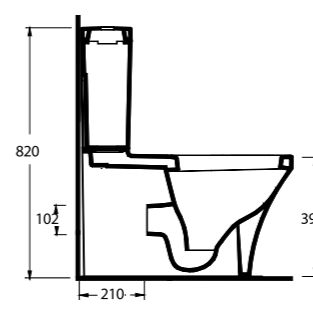

78413

Duvara Tam Dayalı Yüksek Klozet
78104 Rezervuar uyumludur.
Back to wall tall WC
Compatible with 78104 cistern.

78403

Duvara Tam Dayalı Klozet Set
78104 Rezervuar uyumludur.
Back to wall WC Set
Compatible with 78104 cistern.