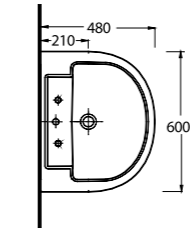

Lavabo

35102 Tam Ayak ve
35302 Yarım Ayak uyumludur.

Washbasin

Compatible with
35302 half pedestal and
35102 full pedestal.