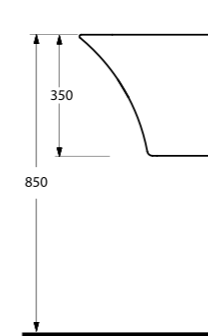

Selge

Selge

Aquasave Klozetler
6 Litre yerine 4 Litre
su ile etkin temizlik sağlar.

Aquasave significantly
reduces the water used
in flushing from 6 to 4 liters.

54461

54303