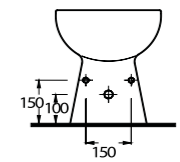

Likya

Aquasave Klozetler
6 Litre yerine 4 Litre
su ile etkin temizlik sağlar.

Aquasave significantly
reduces the water used
in flushing from 6 to 4 liters.

Likya

10601

12403

10303

10105

10205