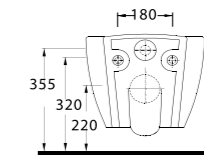

*aQuasave Klozetler
6 Litre yerine 4 Litre
su ile etkin temizlik sağlar.
aQuasave significantly
reduces the water used
in flushing from 6 to 4 liters.*

86303