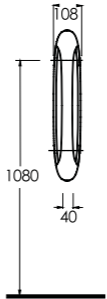

Asma Klozetler

Wall Hung Closets

3710820 Olympos

Üstten Su Girişli Pisuar
Top Water Inlet Urinal

3710800 Olympos

Arkadan Su Girişli Pisuar
Back Water Inlet Urinal

37508 Olympos

Pisuar Ara Bölme
Urinal with Separator