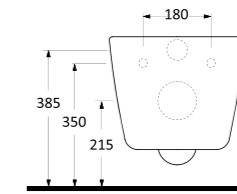

Aquasave Klozetler
6 Litre yerine 4 Litre
su ile etkin temizlik sağlar.
Aquasave significantly
reduces the water used
in flushing from 6 to 4 liters.

64501

64303