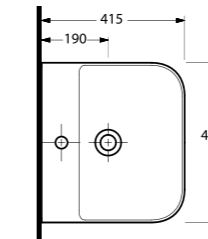

Selge

Selge

Aquasave Klozetler
6 Litre yerine 4 Litre
su ile etkin temizlik sağlar.

Aquasave significantly
reduces the water used
in flushing from 6 to 4 liters.

54461

54303