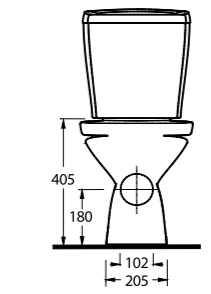

Arkadan Çıkışlı Klozet
15104 Rezervuar uyumludur.
Close coupled WC (P-Trap)
Compatible with 15104 cistern.