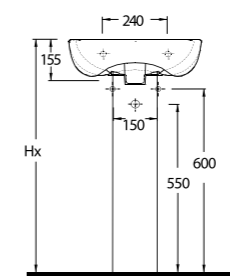

Dörtgen Lavabo
60402 Tam Ayak ve
10202 Yarım Ayak uyumludur.
*Rectangular Washbasin Compatible
60402 full pedestal
and 10202 half pedestal.*