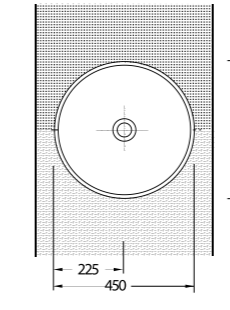

Lavabo
Banyo Mobilyası
uyumludur.
Washbasin
Compatible with bath-
room furnitures.