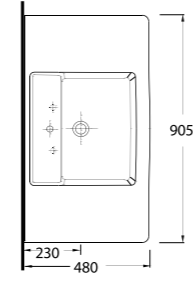

34911

Alinda 90 cm
İnce Bantlı Lavabo
Mobilya uyumludur.
*Slim Band Washbasin
Compatible with
bathroom furnitures.*

Dikdörtgen Etajerli Lavabolar

Rectangular Basins With Shelf

Yakın bir geçmişe kadar minimum ölçüler ile sınırlandırılan banyo mekanları; günümüzde çok daha fonksiyonel, kendi içerisinde bir mekan kurgusu taşıyan ve daha çok zaman geçirilebilir alanlar olarak tasarlanıyor. Ege Vitrifiye Ürün portföyü 65 cm'den 105 cm'e kadar çeşitli boyutlarda dikdörtgen etajerli lavabolar ile banyo mobilyalarındaki son trendleri yakalamak için ideal çözümler sunuyor.