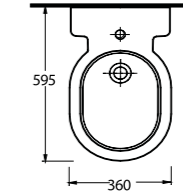

85801

Lavabo
85302 Yarım Ayak ve
Banyo Mobilyası uyumludur.
Washbasin
Compatible with
85302 half pedestal and
bathroom furnitures.

85651

Lavabo
85302 Yarım Ayak ve
Banyo Mobilyası uyumludur.
Washbasin
Compatible with
85302 half pedestal and
bathroom furnitures.

85811

Harpasa İnce Bantlı
Lavabo
Mobilya Uyumludur.
Slim Band Washbasin
Compatible with bathroom
furnitures.

85000

Duvara Tam Dayalı Klozet Set
35104 Rezervuar uyumludur.
Back to wall WC Set
Compatible with 35104 cistern

85303

Asma Klozet
Gömme Rezervuar uyumludur
Wall-Mounted WC
Compatible with concealed
cistern.

85105

Duvara Tam Dayalı Bide
Floor Standing Bidet

85205

Asma Bide
Wall-mounted bidet