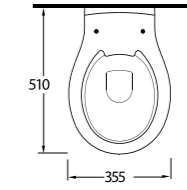

53303

Kanalsız Asma Klozet
 Gömme Rezervuar uyumludur.
 Rimless Wall-mounted WC
 Compatible with concealed cistern.

Kapya

Banyolarda pratik çözümler.

Practical bathroom solutions.

Mekanlar pratik çözümlere Ege Vitrifiye kalitesi ile ulaşıyor. Kapya Serisin'de 60cm lik lavabo, alttan ve arkadan çıkışlı klozet seçenekleri sunuyor.