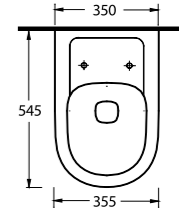

Lagina

Lagina

35651 - 35302

65cm Lavabo, yarım ayak

Washbasin 65cm compatible with half-pedestal

35303

Asma Klozet

Wall-mounted WC

35651

Lavabo

35102 Tam Ayak ve
35302 Yarım Ayak uyumludur.

Washbasin

Compatible with
35302 half pedestal and 35102
full pedestal.

35601

Lavabo

35102 Tam Ayak ve
35302 Yarım Ayak uyumludur.

Washbasin

Compatible with
35302 half pedestal and
35102 full pedestal.

35403

Duvara Tam Dayalı Klozet
35104 Rezervuar uyumludur.

Back to wall WC

Compatible with 35104 cistern.

35303

Asma Klozet

Gömme Rezervuar uyumludur.

Wall - Mounted WC

Compatible with concealed
cistern.