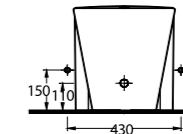

85105

Duvara Tam Dayalı Bide
Floor Standing Bidet

85205

Asma Bide
Wall-mounted bidet

Zeugma

Klasik tarzın vazgeçilmeyen izleri.

Klasik tarzda tasarlanmış Zeugma Banyo Takımı, geçmişin izlerini günümüz banyoları ile buluşturuyor. Güçlü ve gösterişli bir duruşa sahip lavabo, geniş haznesi ile rahat kullanım sağlarken, tam ayağın formu, serinin klasik tarzını destekliyor. Serinin tarzına uygun olarak tasarlanmış ahşap kapak, klozetin şıklığını tamamlıyor.