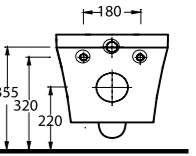

Mythos

Tasarımın gücünü fonksiyonellikle buluşturuyor.

Brings together the functionality and the energy of the design.

Minimal tasarımı ile banyolara yeni bir soluk getiren Mythos serisi, fonksiyonel yapısı ile öne çıkıyor. İnce ve zarif yavaş kapanabilen kapağı, dayanıklılığı ve sessiz çalışma özelliği ile tüm banyolarda rahatlıkla kullanılabilir. Monoblok lavabo modern ve özgün tasarımı ile dikkat çekiyor.