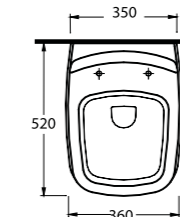

Asma Klozet
Gömme Rezervuar uyumludur.
Wall-mounted WC
Compatible with
concealed cistern.