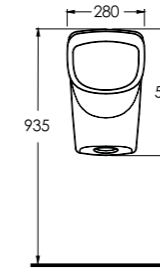

Pisuarlar

Urinals

Üstten ve arkadan temiz su girişli Olympos Pisuarlar alttan ve duvardan pis su çıkışı olarak kullanılabilir. Ayrıca Sinda, Karya serileri içinde yer alan pisuarlar isteğe bağlı olarak kapaklı kullanılabilir.

Olympos top and back water inlet urinal can be used as waste water outlet from the wall and bottom. Urinals come with or without covers according to your preference. Karya and Sinda series urinals use separators to divide areas into distinct sections.

Pisuarlar Urinals