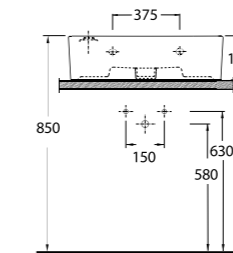

Lavabo
Banyo Mobilyası
uyumludur.
Washbasin
Compatible with
bathroom furnitures.