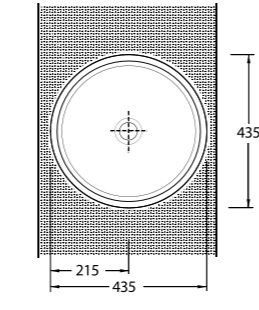

Lavabo
Banyo Mobilyası
uyumludur.
Washbasin
Compatible with bath-
room furnitures.