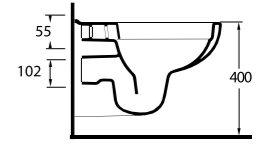

53303

Kanalsız Asma Klozet
 Gömme Rezervuar uyumludur.
 Rimless Wall-mounted WC
 Compatible with concealed cistern.

Kapya

Banyolarda pratik çözümler.

Practical bathroom solutions.

Mekanlar pratik çözümlere Ege Vitrifiye kalitesi ile ulaşıyor. Kapya Serisin'de 60cm lik lavabo, alttan ve arkadan çıkışlı klozet seçenekleri sunuyor.