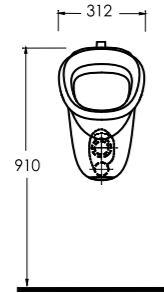

Üstten Su Girişli Pisuar
Top Water Inlet Urinal