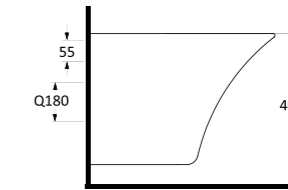

Selge

Selge

Aquasave Klozetler
6 Litre yerine 4 Litre
su ile etkin temizlik sağlar.

Aquasave significantly
reduces the water used
in flushing from 6 to 4 liters.

54461

54303