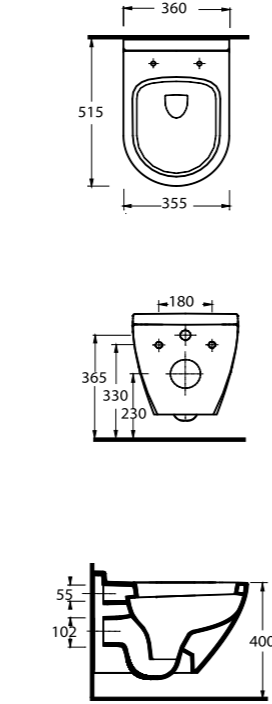

82303

Asma Klozet
Gömme Rezervuar uyumludur.
Wall-mounted WC
Compatible with concealed
cistern.