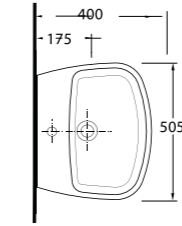

*aQuasave Klozetler
6 Litre yerine 4 Litre
su ile etkin temizlik sağlar.
aQuasave significantly
reduces the water used
in flushing from 6 to 4 liters.*

86303