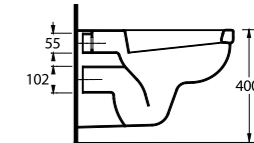

Lagina

Lagina

35651 - 35302

65cm Lavabo, yarım ayak

Washbasin 65cm compatible with half-pedestal

35303

Asma Klozet

Wall-mounted WC

35651

Lavabo

35102 Tam Ayak ve
35302 Yarım Ayak uyumludur.

Washbasin

Compatible with
35302 half pedestal and 35102
full pedestal.

35601

Lavabo

35102 Tam Ayak ve
35302 Yarım Ayak uyumludur.

Washbasin

Compatible with
35302 half pedestal and
35102 full pedestal.

35403

Duvara Tam Dayalı Klozet
35104 Rezervuar uyumludur.

Back to wall WC

Compatible with 35104 cistern.

35303

Asma Klozet

Gömme Rezervuar uyumludur.

Wall - Mounted WC

Compatible with concealed
cistern.