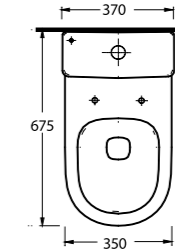

Lagina

Lagina

35651 - 35302

65cm Lavabo, yarım ayak

Washbasin 65cm compatible with half-pedestal

35303

Asma Klozet

Wall-mounted WC

35651

Lavabo

35102 Tam Ayak ve
35302 Yarım Ayak uyumludur.

Washbasin

Compatible with
35302 half pedestal and 35102
full pedestal.

35601

Lavabo

35102 Tam Ayak ve
35302 Yarım Ayak uyumludur.

Washbasin

Compatible with
35302 half pedestal and
35102 full pedestal.

35403

Duvara Tam Dayalı Klozet
35104 Rezervuar uyumludur.

Back to wall WC

Compatible with 35104 cistern.

35303

Asma Klozet

Gömme Rezervuar uyumludur.

Wall - Mounted WC

Compatible with concealed
cistern.