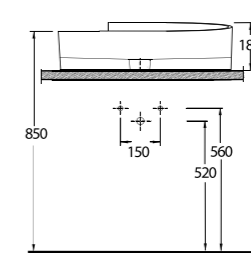

Lavabo
Banyo Mobilyası
uyumludur.
Washbasin
Compatible with
bathroom furnitures.