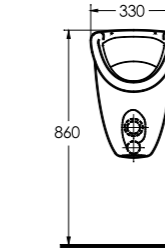

Pisuarlar Urinals

38108 Olympos

Susuz Pisuar
EVB3152 Kartuşu uyumludur.
Waterless Urinal

93108 Karya

Arkadan Su Girişli Pisuar
Back Water Inlet Urinal

92118 Sinda

Arkadan Su Girişli Pisuar
Back Water Inlet Urinal