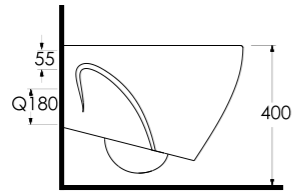

Asma Klozet
Gömme Rezervuar uyumludur.
Wall-mounted WC
Compatible with concealed
cistern.