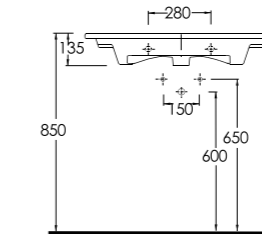

İnce Bantlı Tezgah Lavabolar Slim Band Washbasins

Seri Serie 1

35011

Lagina 100 cm İnce Bantlı Lavabo Mobilya uyumludur.
*Slim Band Washbasin
Compatible with bathroom
furnitures.*

35811

Lagina 80 cm İnce Bantlı Lavabo Mobilya uyumludur.
*Slim Band Washbasin
Compatible with bathroom
furnitures.*