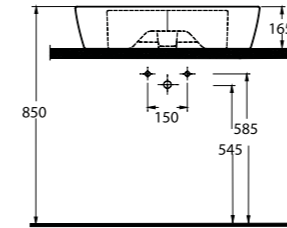

Aquasave Klozetler
6 Litre yerine 4 Litre
su ile etkin temizlik sağlar.

Aquasave significantly
reduces the water used
in flushing from 6 to 4 liters.

36701

Batarya Delikli Lavabo
Banyo Mobilyası uyumludur.
Bowl Washbasin
Compatible with bathroom
furnitures.

36651

Batarya Deliksiz Lavabo
Banyo Mobilyası uyumludur.
Bowl Washbasin
Compatible with bathroom
furnitures.

36401

Monoblock Lavabo
Banyo Mobilyası uyumludur.
Monoblock Washbasin
Compatible with
bathroom furnitures.

36303

Asma Klozet
Gömme Rezervuar uyumludur.
Wall-mounted WC
Compatible with concealed
cistern.