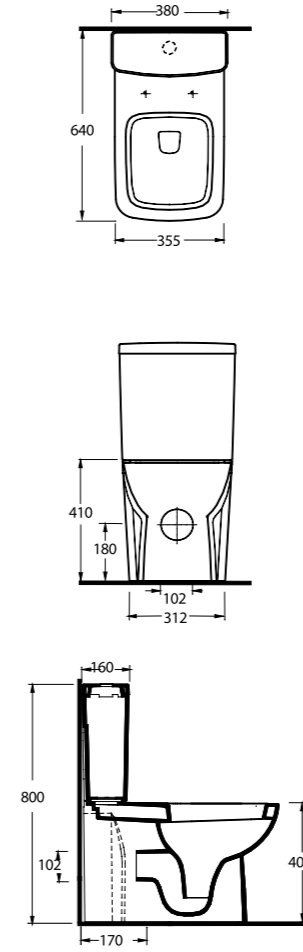

72413 Compact

Duvara Tam Dayalı Klozet(Compact)
72224 Rezervuar uyumludur.
(Compact) Back to wall WC
Compatible with 72224 cistern.