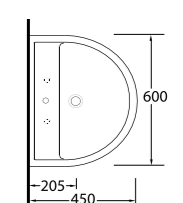

Lavabo
78112 Tam Ayak ve
78312 Yarım Ayak uyumludur.
*Washbasin Compatible with
78312 half pedestal and
78112 full pedestal.*