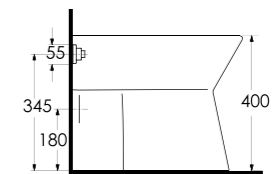

67213

**Duvara Tam Dayalı Tek
Parça Klozet**
Stand Alone Back to Wall WC

67303

Asma Klozet
Gömme Rezervuar uyumludur.
Wall-mounted WC
Compatible with concealed
cistern.

Finikia

Designed by ClaudioPapa

Duru Güzelliğe Merhaba,