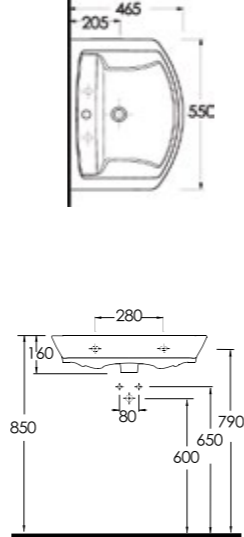

68651

Lavabo
78302 Yarım Ayak ve
Banyo Mobilyası uyumludur.
Washbasin
Compatible with
78302 half pedestal and
bathroom furnitures.

68551

Lavabo
78302 Yarım Ayak ve
Banyo Mobilyası uyumludur.
Washbasin
Compatible with
78302 half pedestal and
bathroom furnitures.