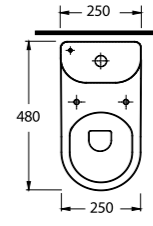

50451

Çocuk Lavabosu
50102 Tam Ayak uyumludur.
Washbasin for kids
Compatible with 50102 full pedestal.

50103

Alttan Çıkışlı Klozet Set
50104 Rezervuar uyumludur.
Closed coupled WC (S-trap) for kids
Compatible with 50104 cistern.