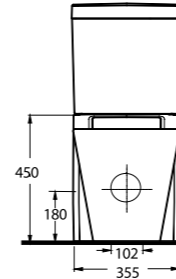

85801

Lavabo
85302 Yarım Ayak ve
Banyo Mobilyası uyumludur.
Washbasin
Compatible with
85302 half pedestal and
bathroom furnitures.

85651

Lavabo
85302 Yarım Ayak ve
Banyo Mobilyası uyumludur.
Washbasin
Compatible with
85302 half pedestal and
bathroom furnitures.

85811

Harpasa İnce Bantlı
Lavabo
Mobilya Uyumludur.
Slim Band Washbasin
Compatible with bathroom
furnitures.

85000

Duvara Tam Dayalı Klozet Set
35104 Rezervuar uyumludur.
Back to wall WC Set
Compatible with 35104 cistern

85303

Asma Klozet
Gömme Rezervuar uyumludur
Wall-Mounted WC
Compatible with concealed
cistern.

85105

Duvara Tam Dayalı Bide
Floor Standing Bidet

85205

Asma Bide
Wall-mounted bidet