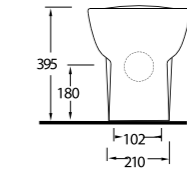

53303

Kanalsız Asma Klozet
 Gömme Rezervuar uyumludur.
 Rimless Wall-mounted WC
 Compatible with concealed cistern.

Kapya

Banyolarda pratik çözümler.

Practical bathroom solutions.

Mekanlar pratik çözümlere Ege Vitrifiye kalitesi ile ulaşıyor. Kapya Serisin'de 60cm lik lavabo, alttan ve arkadan çıkışlı klozet seçenekleri sunuyor.