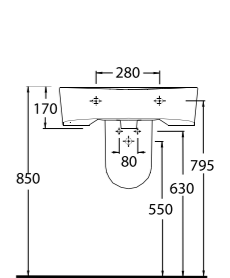

Lavabo
78112 Tam Ayak ve
78312 Yarım Ayak uyumludur.
*Washbasin Compatible with
78312 half pedestal and
78112 full pedestal.*