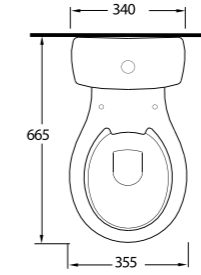

53303

Kanalsız Asma Klozet
 Gömme Rezervuar uyumludur.
 Rimless Wall-mounted WC
 Compatible with concealed cistern.

Kapya

Banyolarda pratik çözümler.

Practical bathroom solutions.

Mekanlar pratik çözümlere Ege Vitrifiye kalitesi ile ulaşıyor. Kapya Serisin'de 60cm lik lavabo, alttan ve arkadan çıkışlı klozet seçenekleri sunuyor.