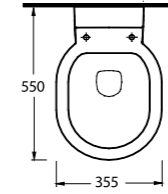

85801

Lavabo
85302 Yarım Ayak ve
Banyo Mobilyası uyumludur.
Washbasin
Compatible with
85302 half pedestal and
bathroom furnitures.

85651

Lavabo
85302 Yarım Ayak ve
Banyo Mobilyası uyumludur.
Washbasin
Compatible with
85302 half pedestal and
bathroom furnitures.

85811

Harpasa İnce Bantlı
Lavabo
Mobilya Uyumludur.
Slim Band Washbasin
Compatible with bathroom
furnitures.

85000

Duvara Tam Dayalı Klozet Set
35104 Rezervuar uyumludur.
Back to wall WC Set
Compatible with 35104 cistern

85303

Asma Klozet
Gömme Rezervuar uyumludur
Wall-Mounted WC
Compatible with concealed
cistern.

85105

Duvara Tam Dayalı Bide
Floor Standing Bidet

85205

Asma Bide
Wall-mounted bidet