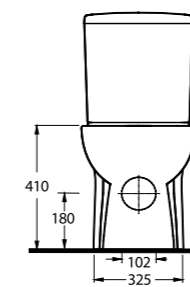

Likya

Aquasave Klozetler
6 Litre yerine 4 Litre
su ile etkin temizlik sağlar.

Aquasave significantly
reduces the water used
in flushing from 6 to 4 liters.

Likya

10601

12403

10303

10105

10205