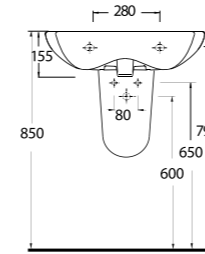

53303

Kanalsız Asma Klozet
 Gömme Rezervuar uyumludur.
 Rimless Wall-mounted WC
 Compatible with concealed cistern.

Kapya

Banyolarda pratik çözümler.

Practical bathroom solutions.

Mekanlar pratik çözümlere Ege Vitrifiye kalitesi ile ulaşıyor. Kapya Serisin'de 60cm lik lavabo, alttan ve arkadan çıkışlı klozet seçenekleri sunuyor.