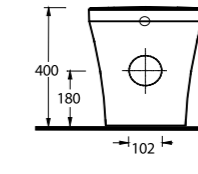

Duvara Tam Dayalı Klozet
Gömme Rezervuar uyumludur.
Stand alone back to wall WC
Compatible with concealed
cistern.