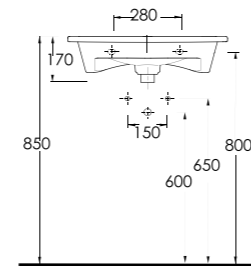

35721

Lagina 70 cm İnce Bantlı Yatay Sifonlu Lavabo Mobilya uyumludur.
Slim Band Washbasin Compatible with bathroom furnitures.

35621

Lagina 60 cm İnce Bantlı Yatay Sifonlu Lavabo Mobilya uyumludur.
Slim Band Washbasin Compatible with bathroom furnitures.