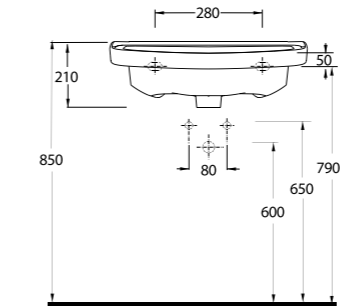

Lavabo
Açık Sifon uyumludur.
Disabled washbasin
Compatible with exposed siphon.