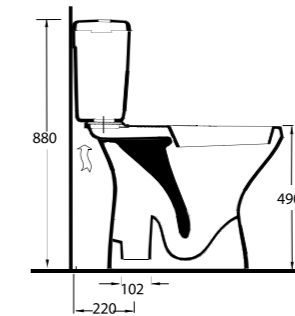

Alttan Çıkışlı Klozet
15104 Rezervuar uyumludur.
Disabled WC
Compatible with 15104 cistern.