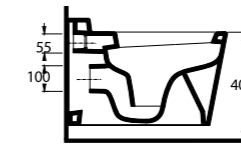

85000

Duvara Tam Dayalı Klozet Set
35104 Rezervuar uyumludur.
Back to wall WC Set
Compatible with 35104 cistern

85303

Asma Klozet
Gömme Rezervuar uyumludur
Wall-Mounted WC
Compatible with concealed
cistern.