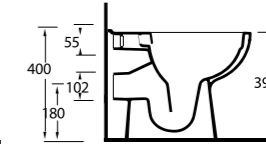

53303

Kanalsız Asma Klozet
 Gömme Rezervuar uyumludur.
 Rimless Wall-mounted WC
 Compatible with concealed cistern.

Kapya

Banyolarda pratik çözümler.

Practical bathroom solutions.

Mekanlar pratik çözümlere Ege Vitrifiye kalitesi ile ulaşıyor. Kapya Serisin'de 60cm lik lavabo, alttan ve arkadan çıkışlı klozet seçenekleri sunuyor.