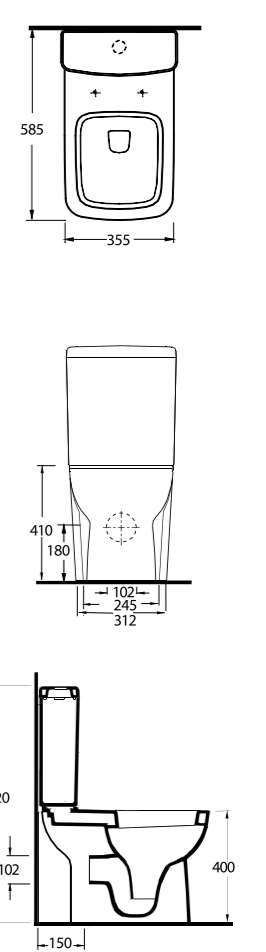

72203 Short

Arkadan Çıkışlı Klozet(Tyana_Short)
72234 Rezervuar uyumludur.
(Tyana_Short) Closet
Compatible with 72234 cistern.