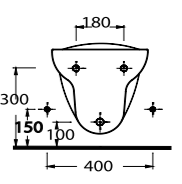

10105

Yerden Bide
Floor-mounted Bidet

10205

Asma Bide
Wall-mounted bidet

Alia

Alia klozetler ile kir ve bakterileri unutun...

Forget the dirt and bacteria in closet with Alia...

Alia, inovatif ve ergonomik tasarımı ile klozette yeni bir çağ başlatıyor. Kanalsız iç yapısı ile daha kolay ve etkili temizlik yapma imkanı sağlıyor.