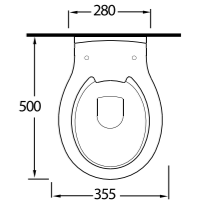

53303

Kanalsız Asma Klozet
 Gömme Rezervuar uyumludur.
 Rimless Wall-mounted WC
 Compatible with concealed cistern.

Kapya

Banyolarda pratik çözümler.

Practical bathroom solutions.

Mekanlar pratik çözümlere Ege Vitrifiye kalitesi ile ulaşıyor. Kapya Serisin'de 60cm lik lavabo, alttan ve arkadan çıkışlı klozet seçenekleri sunuyor.