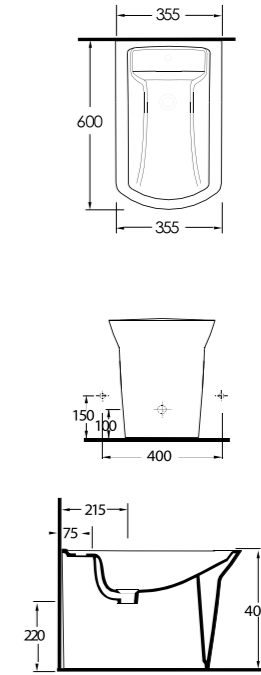

Duvara Tam Dayalı Bide
Floor standing bidet

Harpasa

Harpasa

Dikdörtgen ve yuvarlak hatlar, yalın çizgiler.

Harpasa Takım Lavaboları yarım ayaklı, açık sifonlu ve banyo mobilyaları ile kullanılabilir şekilde tasarlandı. Minimal tarzda seçilmiş lavabo sifonları ile minimalist bir yaklaşıma imkan sağlarken, banyonuzda ahşabın sıcaklığından vazgeçemeyenler için mobilya uyumlu olarak kullanılabilir. Duvara tam dayalı sistemler geniş banyolar için görsel zenginlik sağlarken, asma tip klozet küçük mekanları için son derece pratik ve fonksiyonel çözümler oluşturuyor. Zeminden bağımsız monte edilen bu ürünler mekanın kolaylıkla temizlenmesine imkan sağlıyor.