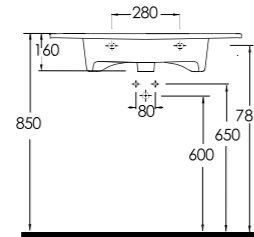

85811

Harpasa 80 cm
İnce Bantlı Lavabo
Mobilya uyumludur.
*Slim Band Washbasin
Compatible with
bathroom furnitures.*

78811

Teos 80 cm
İnce Bantlı Lavabo
Mobilya uyumludur.
*Slim Band Washbasin
Compatible with
bathroom furnitures.*