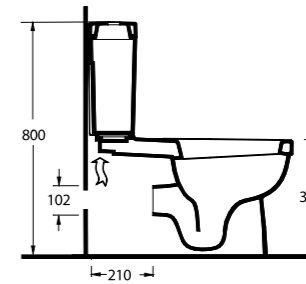

Lagina

Lagina

35651 - 35302

65cm Lavabo, yarım ayak

Washbasin 65cm compatible with half-pedestal

35303

Asma Klozet

Wall-mounted WC

35651

Lavabo

35102 Tam Ayak ve
35302 Yarım Ayak uyumludur.

Washbasin

Compatible with
35302 half pedestal and 35102
full pedestal.

35601

Lavabo

35102 Tam Ayak ve
35302 Yarım Ayak uyumludur.

Washbasin

Compatible with
35302 half pedestal and
35102 full pedestal.

35403

Duvara Tam Dayalı Klozet
35104 Rezervuar uyumludur.

Back to wall WC

Compatible with 35104 cistern.

35303

Asma Klozet

Gömme Rezervuar uyumludur.

Wall - Mounted WC

Compatible with concealed
cistern.