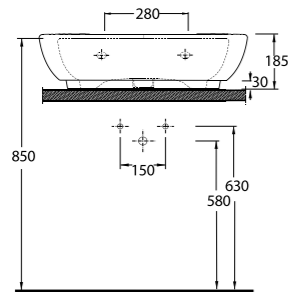

Lavabo
Banyo Mobilyası
uyumludur.
Washbasin
Compatible with bath-
room furnitures.