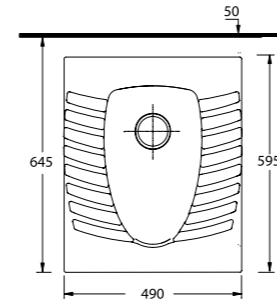

Aquasave Klozetler
9 Litre yerine 5 Litre
su ile etkin temizlik sağlar.

*Aquasave significantly
reduces the water used
in flushing from 9 to 5 liters.*

Hela Taşları Squatting Pans

60107 Patara

Hela Taşı
Arkadan Temiz Su Girişli
Internal
flushing-back inlet