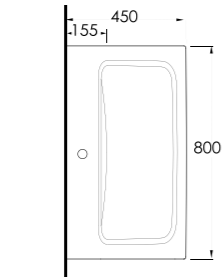

35721

Lagina 70 cm İnce Bantlı Yatay Sifonlu Lavabo Mobilya uyumludur.
Slim Band Washbasin Compatible with bathroom furnitures.

35621

Lagina 60 cm İnce Bantlı Yatay Sifonlu Lavabo Mobilya uyumludur.
Slim Band Washbasin Compatible with bathroom furnitures.