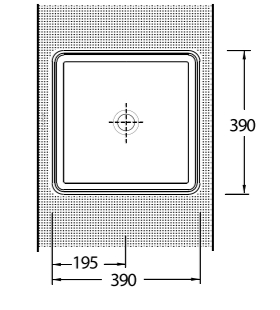

Lavabo
Banyo Mobilyası
uyumludur.
Washbasin
Compatible with bath-
room furnitures.