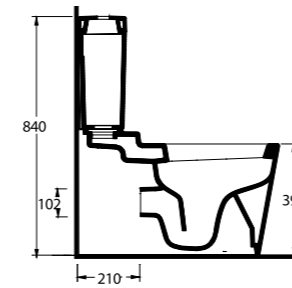

85801

Lavabo
85302 Yarım Ayak ve
Banyo Mobilyası uyumludur.
Washbasin
Compatible with
85302 half pedestal and
bathroom furnitures.

85651

Lavabo
85302 Yarım Ayak ve
Banyo Mobilyası uyumludur.
Washbasin
Compatible with
85302 half pedestal and
bathroom furnitures.

85811

Harpasa İnce Bantlı
Lavabo
Mobilya Uyumludur.
Slim Band Washbasin
Compatible with bathroom
furnitures.

85000

Duvara Tam Dayalı Klozet Set
35104 Rezervuar uyumludur.
Back to wall WC Set
Compatible with 35104 cistern

85303

Asma Klozet
Gömme Rezervuar uyumludur
Wall-Mounted WC
Compatible with concealed
cistern.

85105

Duvara Tam Dayalı Bide
Floor Standing Bidet

85205

Asma Bide
Wall-mounted bidet