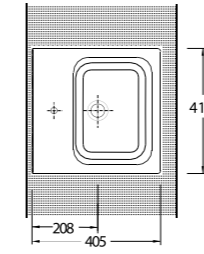

78701 Teos

Lavabo
Banyo Mobilyası
uyumludur.
Washbasin
Compatible with bath-
room furnitures.

Tezgah Üstü Lavabolar Vessel Basin Solutions

35401 Lagina

Lavabo
Banyo Mobilyası
uyumludur.
Washbasin
Compatible with
bathroom furnitures.