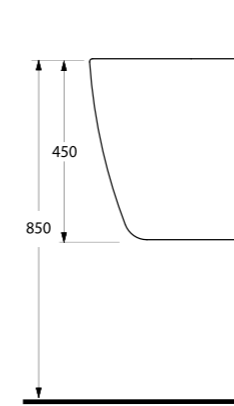

Aquasave Klozetler
6 Litre yerine 4 Litre
su ile etkin temizlik sağlar.
Aquasave significantly
reduces the water used
in flushing from 6 to 4 liters.

64501

64303