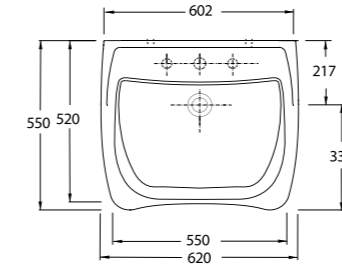

Lavabo
Açık Sifon uyumludur.
Disabled washbasin
Compatible with exposed siphon.