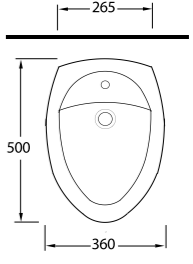

Kapya

Kapya

Aquasave Klozetler
6 Litre yerine 4 Litre
su ile etkin temizlik sağlar.

*Aquasave significantly
reduces the water used
in flushing from 6 to 4 liters.*

15103 - 15104
Altan çıkışlı klozet, Rezervuar
Close coupled Wc (S-Trap) with cistern

15601

Lavabo
15102 Tam Ayak ve
16302 Yarım Ayak uyumludur.
Washbasin
Compatible with 16302 half pedestal
and 15102 full pedestal.

15103

Altan Çıkışlı Klozet
15104 Rezervuar uyumludur.
Close coupled WC (S-Trap)
Compatible with 15104 cistern.

15203

Arkadan Çıkışlı Klozet
15104 Rezervuar uyumludur.
Close coupled WC (P-Trap)
Compatible with 15104 cistern.

60105

Yerden Bide
Floor-mounted bidet