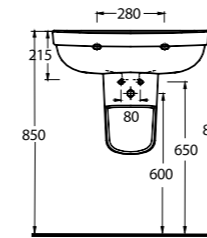

Lavabo

35102 Tam Ayak ve
35302 Yarım Ayak uyumludur.

Washbasin

Compatible with
35302 half pedestal and 35102
full pedestal.