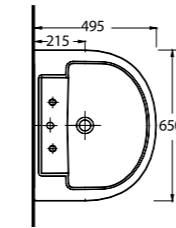

Lavabo

35102 Tam Ayak ve
35302 Yarım Ayak uyumludur.

Washbasin

Compatible with
35302 half pedestal and 35102
full pedestal.