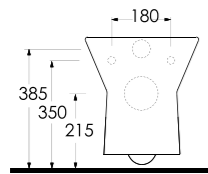

Asma Klozet
Gömme Rezervuar uyumludur.
Wall-mounted WC
Compatible with concealed
cistern.