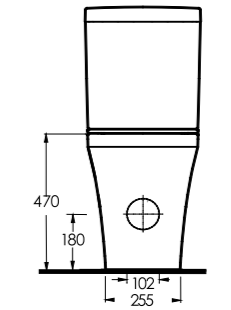

Duvara Tam Dayalı Yüksek Klozet
78104 Rezervuar Uyumludur.
Back to wall tall WC
Compatible with 78104 cistern