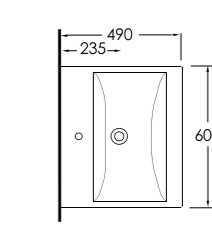

35711

Lagina 70 cm İnce Bantlı Lavabo Mobilya uyumludur.
*Slim Band Washbasin
Compatible with bathroom
furnitures.*

35611

Lagina 60 cm İnce Bantlı Lavabo Mobilya uyumludur.
*Slim Band Washbasin
Compatible with bathroom
furnitures.*