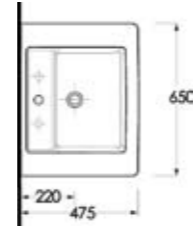

34651

Dikdörtgen Etajerli Tezgah Lavabo
Banyo Mobilyası uyumludur.
*Rectangular With Shelf Countertop
Washbasin Compatible with bathroom
furnitures.*

34601

Dikdörtgen Yarım Tezgah Üstü Lavabo
Banyo Mobilyası uyumludur.
*Rectangular
Semi Recessed
Compatible with bathroom furnitures.*