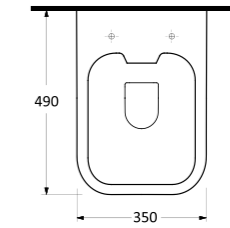

Selge

Selge

Aquasave Klozetler
6 Litre yerine 4 Litre
su ile etkin temizlik sağlar.

Aquasave significantly
reduces the water used
in flushing from 6 to 4 liters.

54461

54303