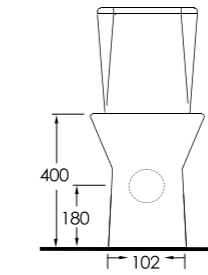

67213

**Duvara Tam Dayalı Tek
Parça Klozet**
Stand Alone Back to Wall WC

67303

Asma Klozet
Gömme Rezervuar uyumludur.
Wall-mounted WC
Compatible with concealed
cistern.

Finikia

Designed by ClaudioPapa

Duru Güzelliğe Merhaba,