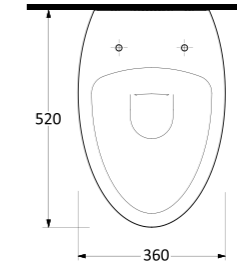

Aquasave Klozetler
6 Litre yerine 4 Litre
su ile etkin temizlik sağlar.
Aquasave significantly
reduces the water used
in flushing from 6 to 4 liters.

64501

64303