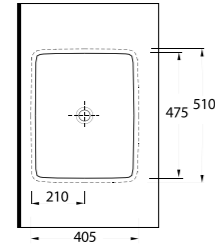

Tezgah Lavabolar Undercounter / Countertop Washbasins

93501 Pınara

91561 Pınara

91551 Pınara

Tezgah Lavabolar Undercounter / Countertop Washbasins