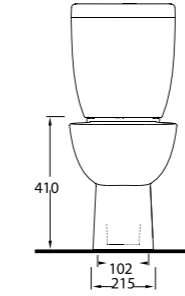

53303

Kanalsız Asma Klozet
 Gömme Rezervuar uyumludur.
 Rimless Wall-mounted WC
 Compatible with concealed cistern.

Kapya

Banyolarda pratik çözümler.

Practical bathroom solutions.

Mekanlar pratik çözümlere Ege Vitrifiye kalitesi ile ulaşıyor. Kapya Serisin'de 60cm lik lavabo, alttan ve arkadan çıkışlı klozet seçenekleri sunuyor.