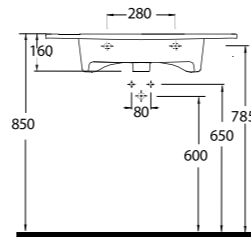

79801

Lavabo Sol Etajerli
Banyo Mobilyası Uyumludur
Asymmetric Washbasin
Compatible with bathroom
furnitures.

78651

Lavabo
Banyo Mobilyası Uyumludur
Washbasin
Compatible with bathroom
furnitures.

78811

İnce Bantlı Lavabo
Mobilya Uyumludur.
Slim Band Washbasin
Compatible with bathroom
furnitures.