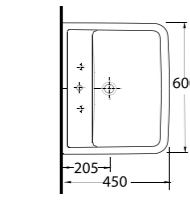

Lavabo
78112 Tam Ayak ve
78312 Yarım Ayak uyumludur.
*Washbasin Compatible with
78312 half pedestal and
78112 full pedestal.*