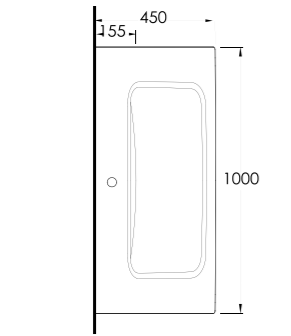

35721

Lagina 70 cm İnce Bantlı Yatay Sifonlu Lavabo Mobilya uyumludur.
Slim Band Washbasin Compatible with bathroom furnitures.

35621

Lagina 60 cm İnce Bantlı Yatay Sifonlu Lavabo Mobilya uyumludur.
Slim Band Washbasin Compatible with bathroom furnitures.