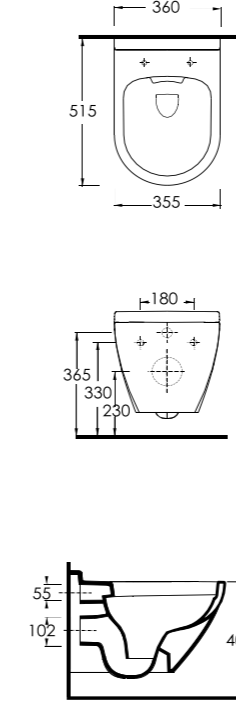

82313

Compact Asma Klozet
Gömme Rezervuar uyumludur.
Wall-mounted WC
Compatible with concealed
cistern.

82105

Duvara Tam Dayalı
Bide
Floor standing bidet

Tyana

www.egevitrifiye.com

Dikdörtgen hatların Ege Vitrikiye yorumu.