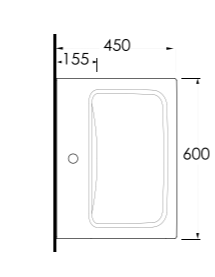

35721

Lagina 70 cm İnce Bantlı Yatay Sifonlu Lavabo Mobilya uyumludur.
Slim Band Washbasin Compatible with bathroom furnitures.

35621

Lagina 60 cm İnce Bantlı Yatay Sifonlu Lavabo Mobilya uyumludur.
Slim Band Washbasin Compatible with bathroom furnitures.