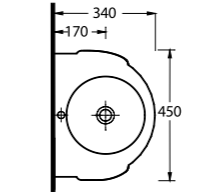

Kidna Çocuk Takımı Children Suits

Kidna Çocuk Takımı Children Suits

50451

50103