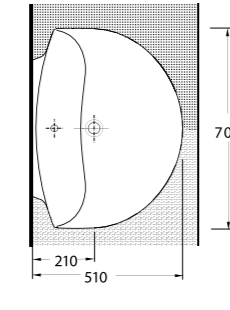

Lavabo
Banyo Mobilyası
uyumludur.
Washbasin
Compatible with bath-
room furnitures.