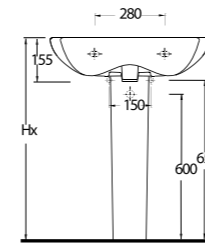

53303

Kanalsız Asma Klozet
 Gömme Rezervuar uyumludur.
 Rimless Wall-mounted WC
 Compatible with concealed cistern.

Kapya

Banyolarda pratik çözümler.

Practical bathroom solutions.

Mekanlar pratik çözümlere Ege Vitrifiye kalitesi ile ulaşıyor. Kapya Serisin'de 60cm lik lavabo, alttan ve arkadan çıkışlı klozet seçenekleri sunuyor.