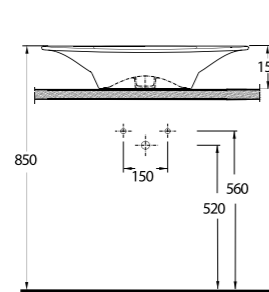

Lavabo
Banyo Mobilyası
uyumludur.
Washbasin
Compatible with bath-
room furnitures.