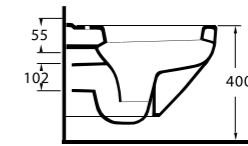

*aQuasave Klozetler
6 Litre yerine 4 Litre
su ile etkin temizlik sağlar.
aQuasave significantly
reduces the water used
in flushing from 6 to 4 liters.*

86303