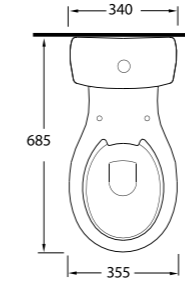

53303

Kanalsız Asma Klozet
 Gömme Rezervuar uyumludur.
 Rimless Wall-mounted WC
 Compatible with concealed cistern.

Kapya

Banyolarda pratik çözümler.

Practical bathroom solutions.

Mekanlar pratik çözümlere Ege Vitrifiye kalitesi ile ulaşıyor. Kapya Serisin'de 60cm lik lavabo, alttan ve arkadan çıkışlı klozet seçenekleri sunuyor.