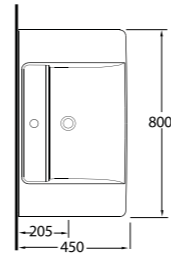

79801

Lavabo Sol Etajerli
Banyo Mobilyası Uyumludur
Asymmetric Washbasin
Compatible with bathroom
furnitures.

78651

Lavabo
Banyo Mobilyası Uyumludur
Washbasin
Compatible with bathroom
furnitures.

78811

İnce Bantlı Lavabo
Mobilya Uyumludur.
Slim Band Washbasin
Compatible with bathroom
furnitures.