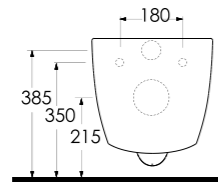

Asma Klozet
Gömme Rezervuar uyumludur.
Wall-mounted WC
Compatible with concealed
cistern.