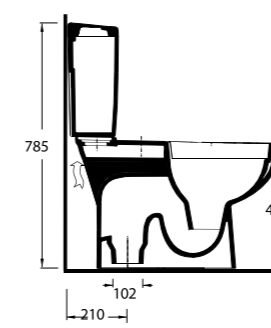

53303

Kanalsız Asma Klozet
 Gömme Rezervuar uyumludur.
 Rimless Wall-mounted WC
 Compatible with concealed cistern.

Kapya

Banyolarda pratik çözümler.

Practical bathroom solutions.

Mekanlar pratik çözümlere Ege Vitrifiye kalitesi ile ulaşıyor. Kapya Serisin'de 60cm lik lavabo, alttan ve arkadan çıkışlı klozet seçenekleri sunuyor.