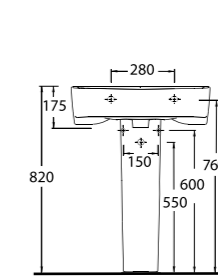

Lavabo
78112 Tam Ayak ve
78312 Yarım Ayak uyumludur.
*Washbasin Compatible with
78312 half pedestal and
78112 full pedestal.*