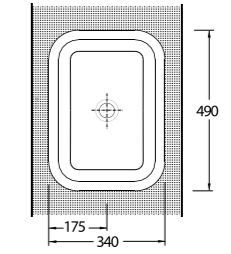

İnce Bantlı Tezgah Lavabolar

Slim Band Washbasins

Yenilikçi, dinamik, estetik çizgilere sahip ve birbirinden şık ince bantlı tezgah üstü lavabolar banyolara zarafet katıyor. Zengin ebat ve model lavabo seçenekleri ile banyo mobilyasında sınırsız tasarımlara imkan sağlıyor.