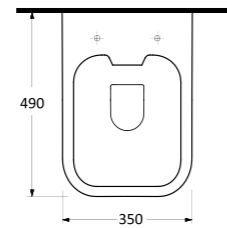

Kanalsız Asma Klozet
Gömme Rezervuar uyumludur.
Rimless Wall-mounted WC
Compatible with concealed
cistern.