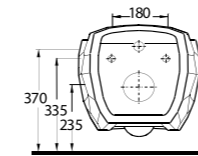

Asma Klozet
Gömme Rezervuar uyumludur.
Wall-mounted WC
Compatible with
concealed cistern.