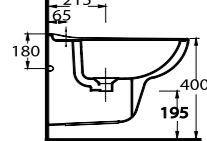

10105

Yerden Bide
Floor-mounted Bidet

10205

Asma Bide
Wall-mounted bidet

Alia

Alia klozetler ile kir ve bakterileri unutun...

Forget the dirt and bacteria in closet with Alia...

Alia, inovatif ve ergonomik tasarımı ile klozette yeni bir çağ başlatıyor. Kanalsız iç yapısı ile daha kolay ve etkili temizlik yapma imkanı sağlıyor.