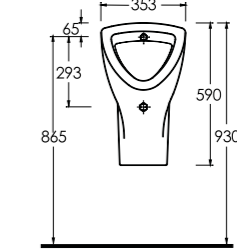

Pisuarlar

Urinals

Üstten ve arkadan temiz su girişli Olympos Pisuarlar alttan ve duvardan pis su çıkışı olarak kullanılabilir. Ayrıca Sinda, Karya serileri içinde yer alan pisuarlar isteğe bağlı olarak kapaklı kullanılabilir.

Olympos top and back water inlet urinal can be used as waste water outlet from the wall and bottom. Urinals come with or without covers according to your preference. Karya and Sinda series urinals use separators to divide areas into distinct sections.

Pisuarlar Urinals