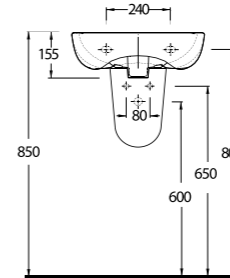

Dörtgen Lavabo
60402 Tam Ayak ve
10202 Yarım Ayak uyumludur.
*Rectangular Washbasin Compatible
60402 full pedestal
and 10202 half pedestal.*