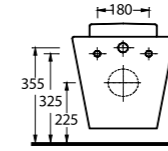

85105

Duvara Tam Dayalı Bide
Floor Standing Bidet

85205

Asma Bide
Wall-mounted bidet

Zeugma

Klasik tarzın vazgeçilmeyen izleri.

Klasik tarzda tasarlanmış Zeugma Banyo Takımı, geçmişin izlerini günümüz banyoları ile buluşturuyor. Güçlü ve gösterişli bir duruşa sahip lavabo, geniş haznesi ile rahat kullanım sağlarken, tam ayağın formu, serinin klasik tarzını destekliyor. Serinin tarzına uygun olarak tasarlanmış ahşap kapak, klozetin şıklığını tamamlıyor.