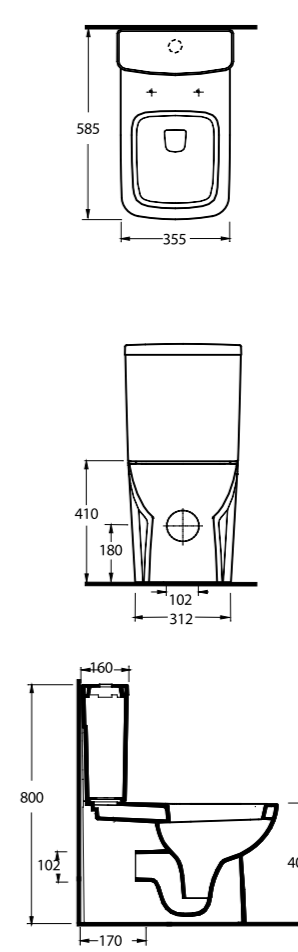

72433 Short

Duvara Tam Dayalı Klozet (Tyana_Short)
72234 Rezervuar uyumludur.
(Tyana_Short) Back to wall WC
Compatible with 72234 cistern.