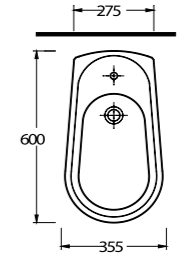

Likya

Aquasave Klozetler
6 Litre yerine 4 Litre
su ile etkin temizlik sağlar.

Aquasave significantly
reduces the water used
in flushing from 6 to 4 liters.

Likya

10601

12403

10303

10105

10205