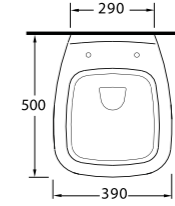

*aQuasave Klozetler
6 Litre yerine 4 Litre
su ile etkin temizlik sağlar.
aQuasave significantly
reduces the water used
in flushing from 6 to 4 liters.*

86303