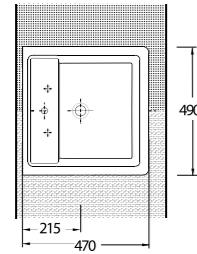

Lavabo
Banyo Mobilyası
uyumludur.
Washbasin
Compatible with
bathroom furnitures.