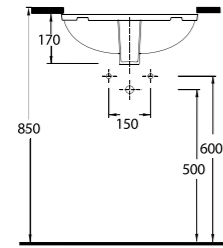

Tezgah Lavabolar Undercounter / Countertop Washbasins

93501 Pınara

91561 Pınara

91551 Pınara

Tezgah Lavabolar Undercounter / Countertop Washbasins