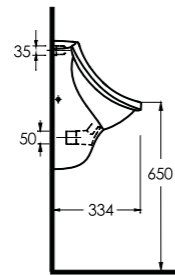

Asma Klozetler

Wall Hung Closets

3710820 Olympos

Üstten Su Girişli Pisuar
Top Water Inlet Urinal

3710800 Olympos

Arkadan Su Girişli Pisuar
Back Water Inlet Urinal

37508 Olympos

Pisuar Ara Bölme
Urinal with Separator