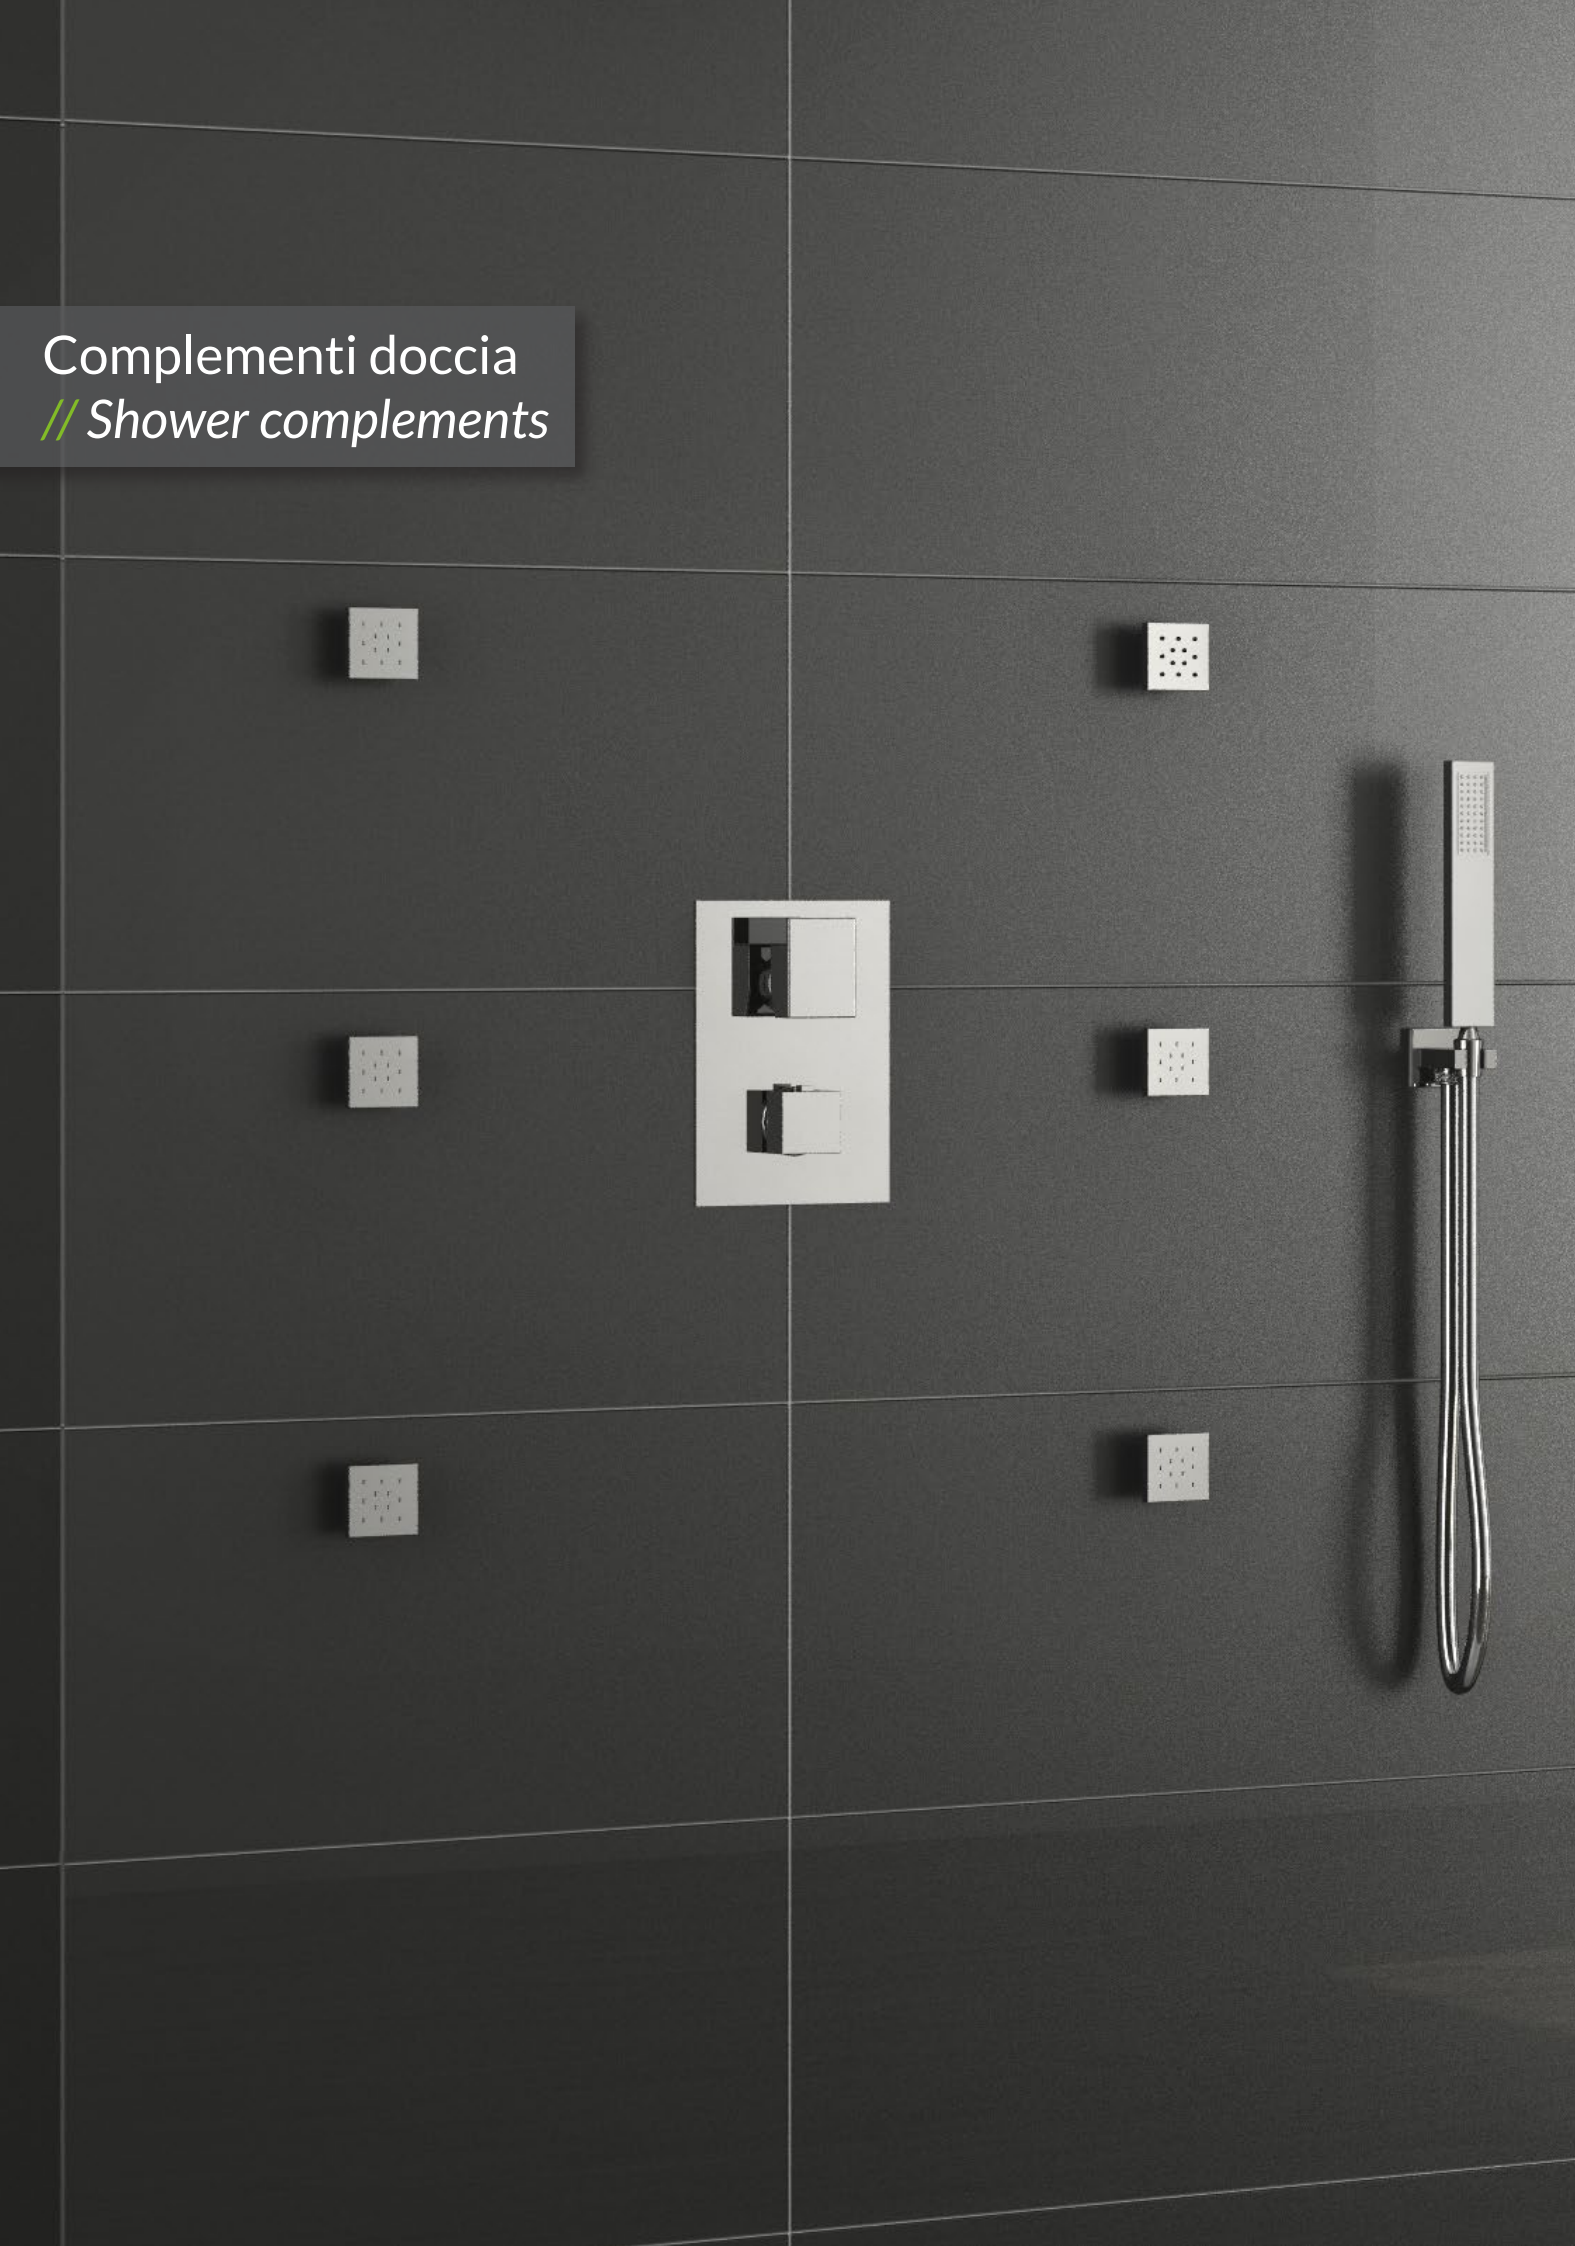

Complementi doccia
// Shower complements

■ Oro/Gold.....€ 273,00
■ Nero/Black.....€ 217,00

■ Oro/Gold.....€ 275,00
■ Nero/Black.....€ 219,00

■ Oro/Gold.....€ 55,00
■ Nero/Black.....€ 53,00

■ Oro/Gold.....€ 46,00
■ Nero/Black.....€ 44,00
■ Bronzo/Bronze.....€ 43,00

■ Oro/Gold.....€ 214,00
■ Nero/Black.....€ 179,00
■ Bronzo/Bronze.....€ 162,00

■ Oro/Gold.....€ 190,00
■ Nero/Black.....€ 180,00
■ Bronzo/Bronze.....€ 139,00

■ Oro/Gold.....€ 231,00
■ Nero/Black.....€ 210,00