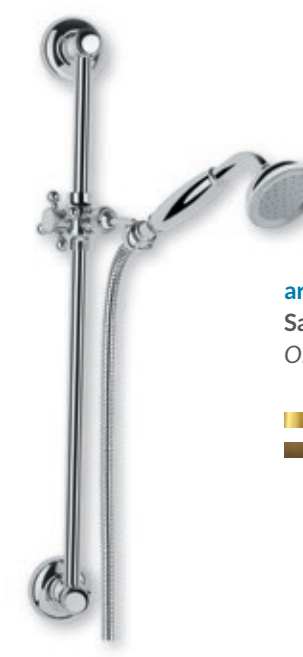

zipponi.it

Finiture disponibili *// Available finishing*

Oro
// Gold

Bronzo
// Bronze

Nero opaco
// Black matt

Saliscendi
// Slide bars

art. 15278
Saliscendi quadro in ottone
Square brass slide bar

- Oro/Gold.....€ 462,00
- Nero/Black.....€ 439,00

art. 15277
Saliscendi tondo in ottone c/
doccetta 3 getti ABS
Round brass slide bar with 3 jets ABS
hand shower

- Oro/Gold.....€ 389,00
- Nero/Black.....€ 356,00
- Bronzo/Bronze.....€ 367,00

art. 15276
Saliscendi tondo in ottone
Round brass slide bar

- Oro/Gold.....€ 362,00
- Nero/Black.....€ 317,00
- Bronzo/Bronze.....€ 345,00

art. 15272
Saliscendi stile antico ottone
Old style brass slide bar

- Oro/Gold.....€ 360,00
- Bronzo/Bronze.....€ 314,00

Bracci e soffioni
// Arms and head shower

art. 15283
Braccio parete tondo con soffione
ottone tondo DN 200
Wall mounted round shower arm with
200 mm brass shower head round

- Oro/Gold.....€ 373,00
- Nero/Black.....€ 376,00
- Bronzo/Bronze.....€ 362,00