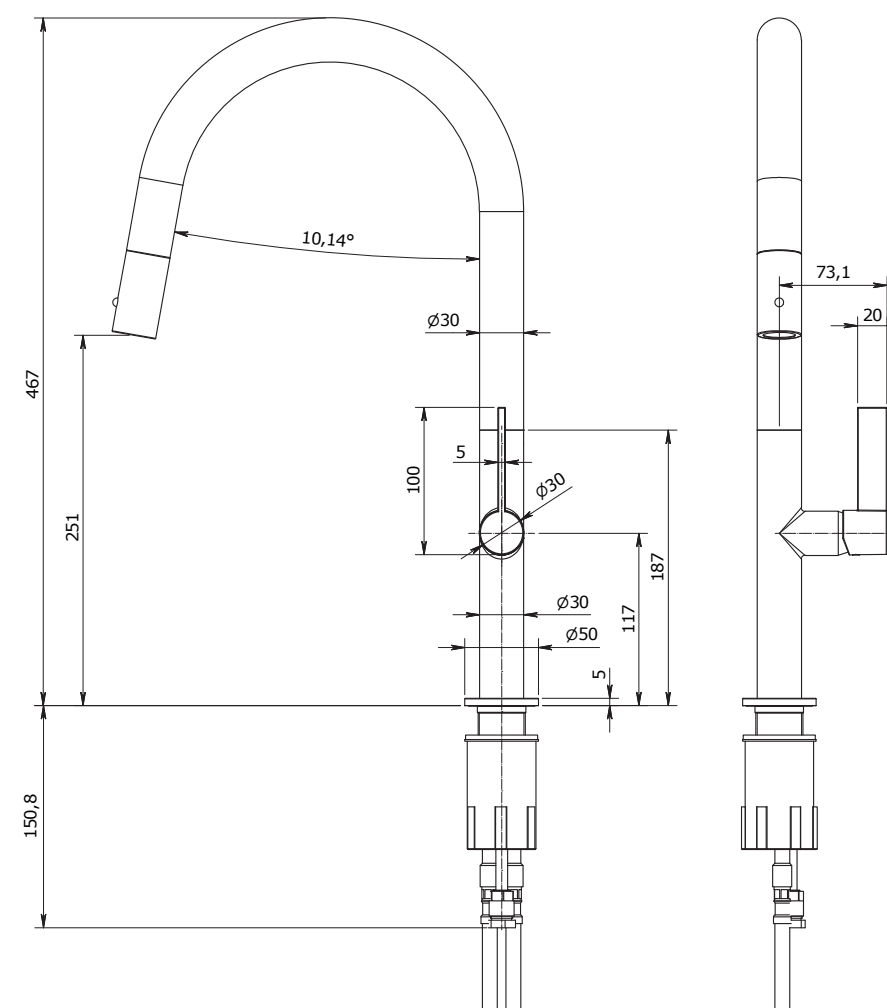

FINISHES

- Steel

  ...E0
- Black Matt

  ...BB
- Chrome

  ...11