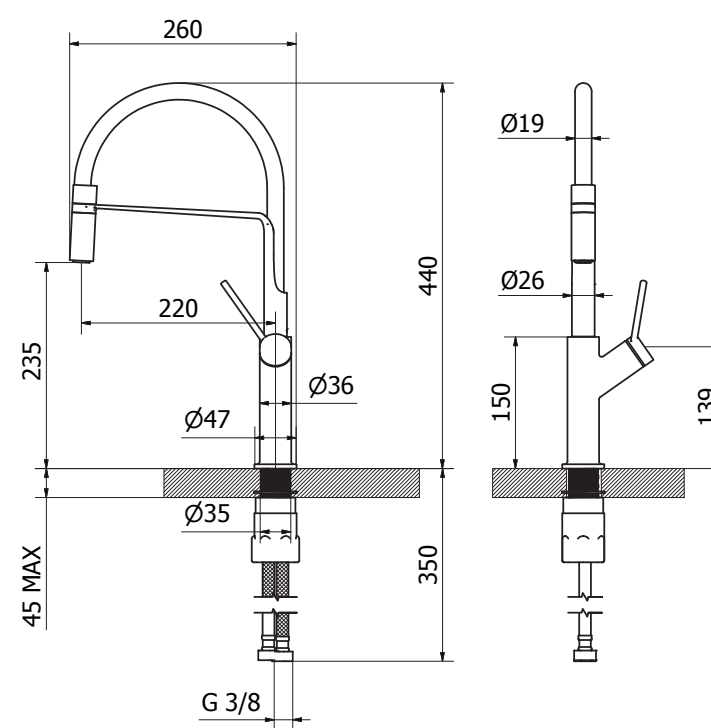

FINISHES

Black Matt

..BB