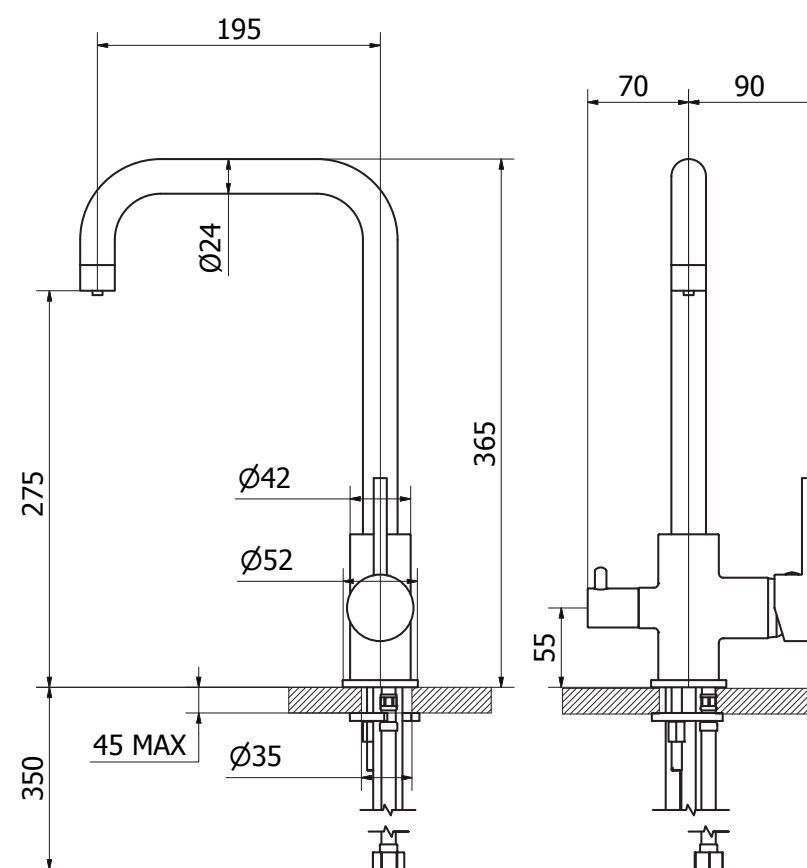

## 17826

Miscelatore lavello tre ingressi con deviatore per acqua potabile uscita separata

Sink mixer with 3 entry holes, diverter for drinking water with separate flow

### FINISHES

Chrome

...11

technical drawing