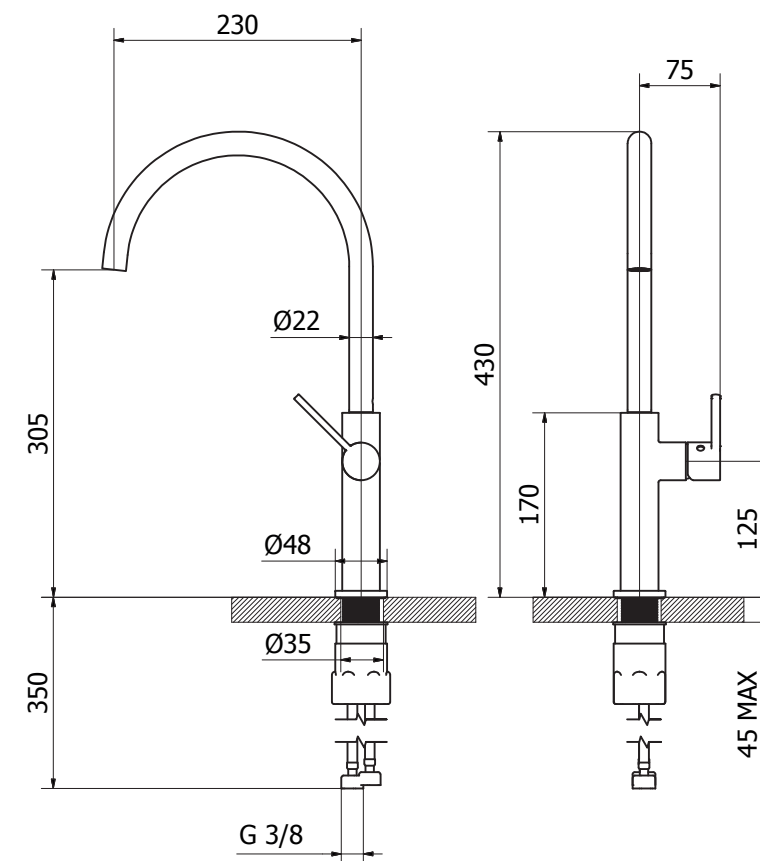

FINISHES

Chrome

...11