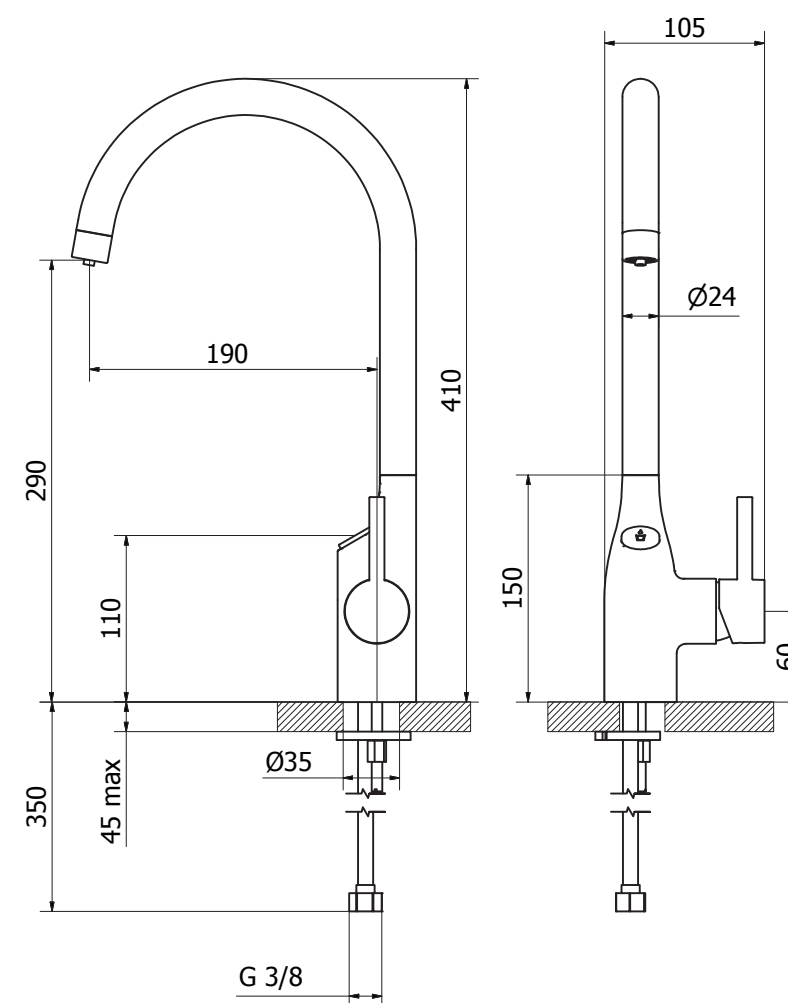

### FINISHES

Chrome

...11

technical drawing

## 17827

**Miscelatore lavello tre ingressi con deviatore pulsante per acqua potabile uscita separata**

*Sink mixer with 3 entry holes, push-button diverter for drinking water with separate flow*