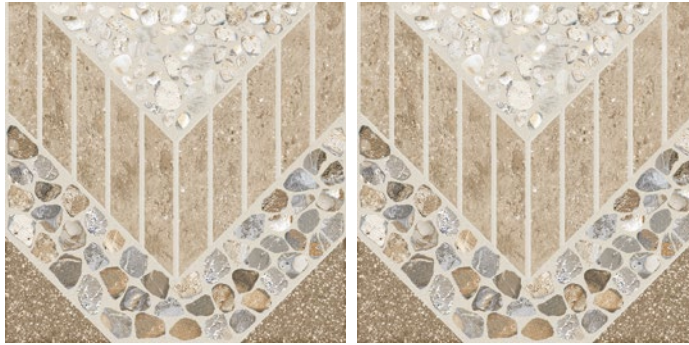

Monteverde

200X1200MNV28  
20x120 - 8" x48" Noce

Agora

450X450A6000  
45x45 - 18"x18" Mix

Andorra

450X450AND06  
45x45 - 18" x18" Brown Mix

450X450AND03  
45x45 - 18" x18" Grey Mix

Marsilya