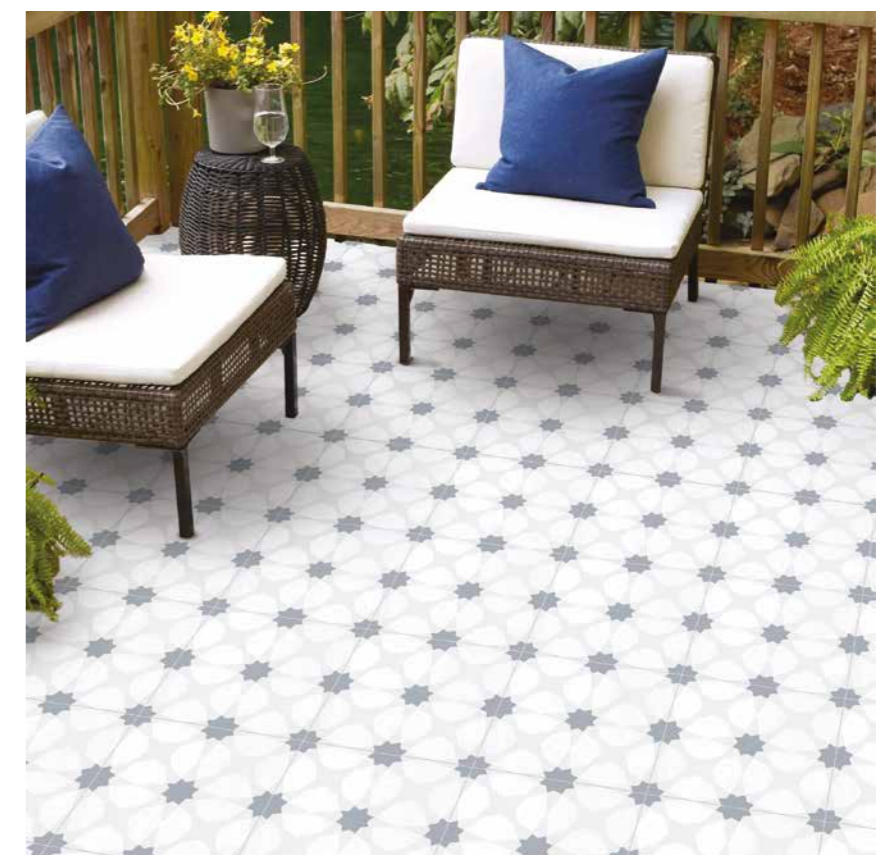

MIDNIGHT

33OX330MNN93 GP M 8mm
33x33 Midnight Noir

33OX330MNN93 GP M 8mm
33x33 Midnight Noir

OCEAN

330X330OCE01 GP M 8mm
33x33 White

PALAMOS

330X330PMS03 GP M 10mm
33x33 Grey

OMAMI