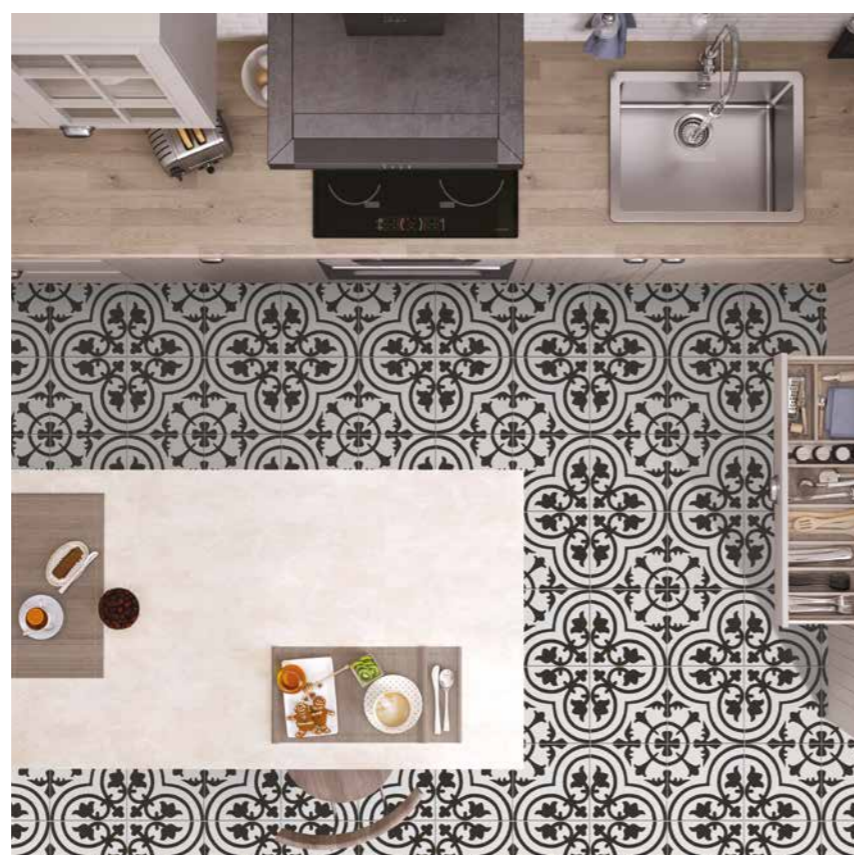

VINTAGE

ALPHA

200X200APH04 GP 10mm
20x20 Blue

APACHE

200X200APC93 GP 10mm
20x20 Black & White

AMANTUS

200X200AMT93 GP 14mm
20x20 Black

APHRODITE