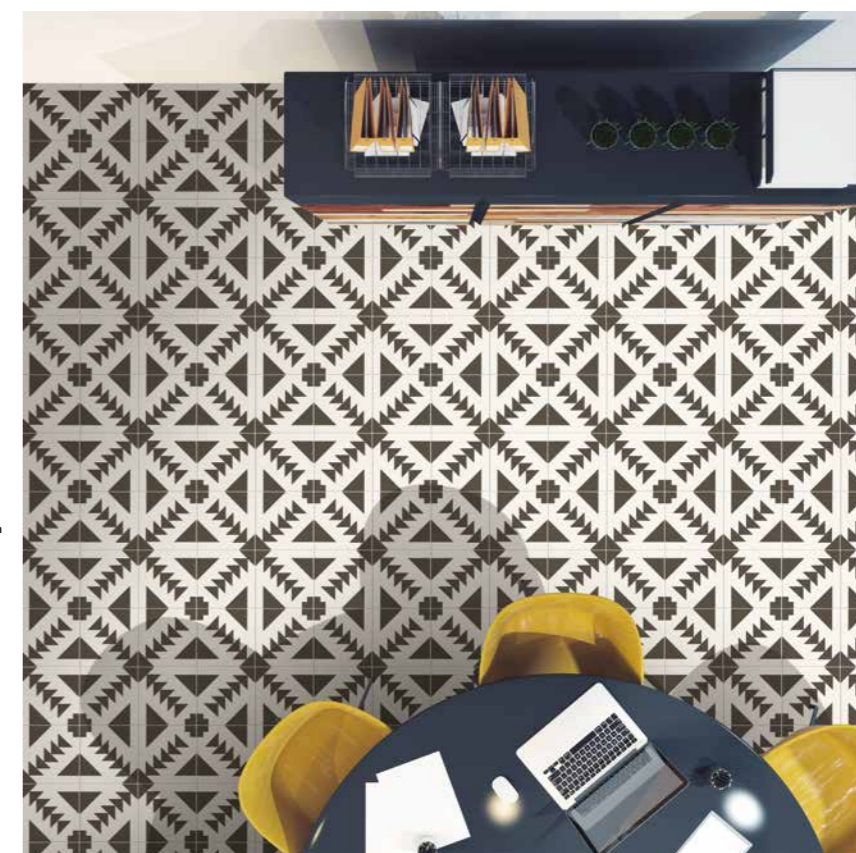

VINTAGE

ALPHA

200X200APH04 GP 10mm
20x20 Blue

APACHE

200X200APC93 GP 10mm
20x20 Black & White

AMANTUS

200X200AMT93 GP 14mm
20x20 Black

APHRODITE