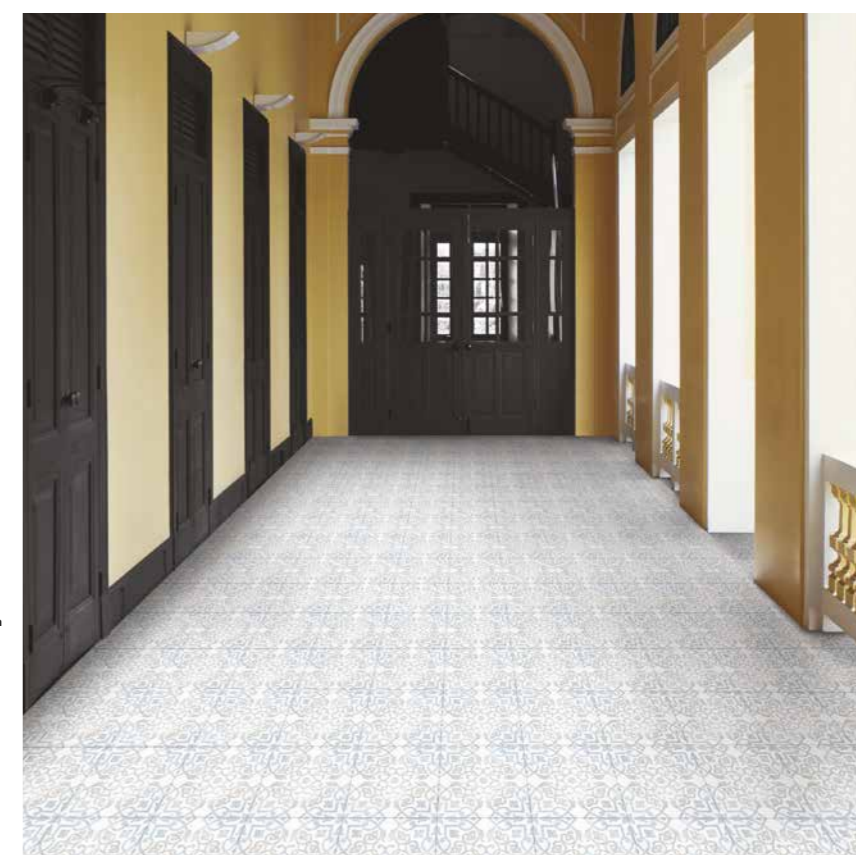

ALPHA

APACHE

AMANTUS

APHRODITE