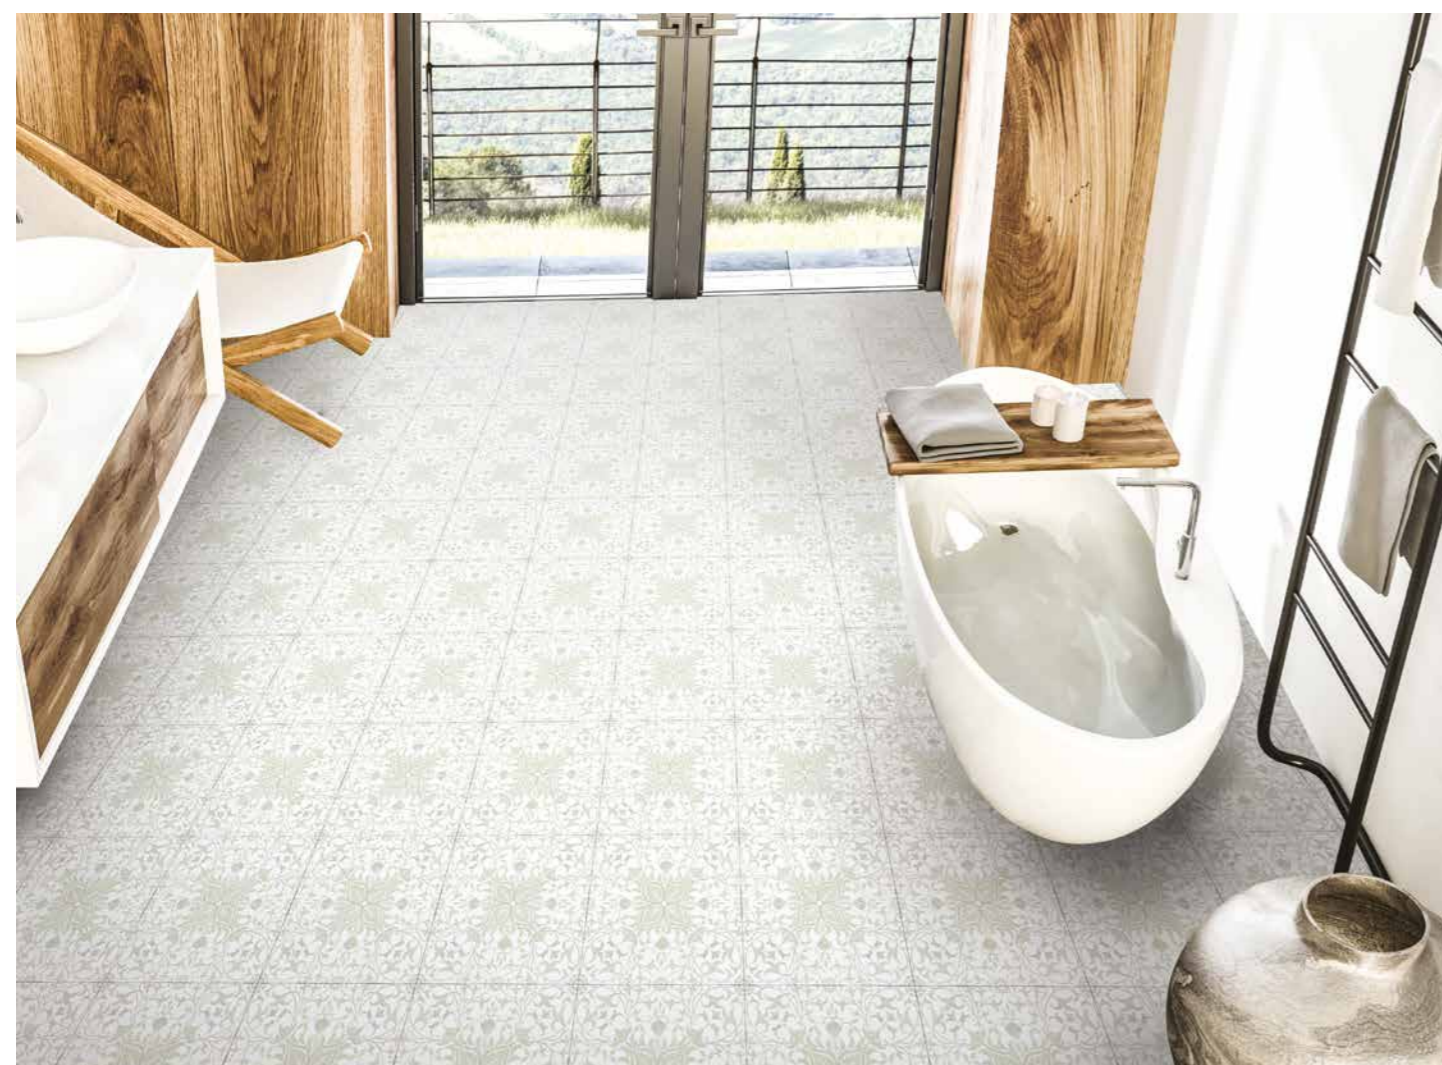

330X330MM93 GP M 8mm
33x33 Arabesk

330X330MM03 GP M 8mm
33x33 Geometric

330X330MM83 GP M 8mm
33x33 Flower

POSITANO

330X330PST83 GP M 8mm
33x33 Pink Mix

330X330PST04 GP M 8mm
33x33 Blue Mix

PURE NET

TROAS