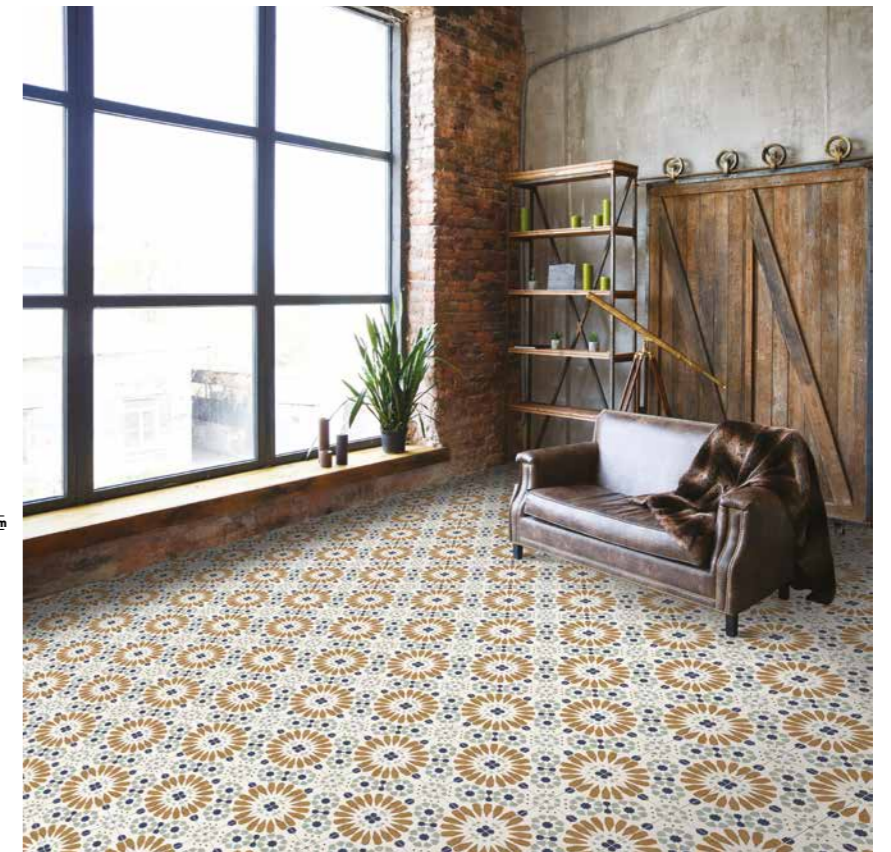

BETA

200X200BA93 GP 10mm
20x20 Black & White

BLUME

200X200BLM04 GP 14mm
20x20 Blue

BLUME DECO

200X200BLD00 GP 10mm
20x20 Mix

BRINA

200X200BRN93 GP 14mm
20x20 Black