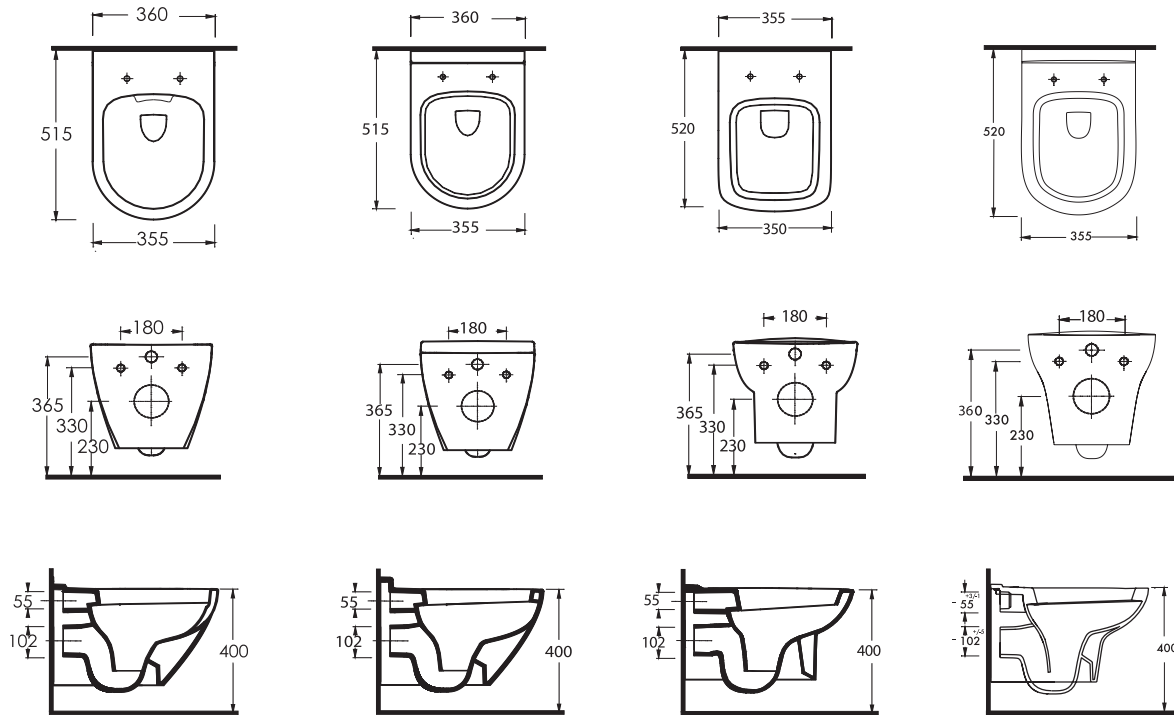

**77303
PELLA**

Asma Klozet

Wall-mounted WC

TEKNİK ÇİZİM | Technical Drawing

Aquasave Klozetler 6 Litre yerine 4 Litre su ile etkin temizlik sağlar.
Aquasave significantly reduces the water used in flushing from 6 to 4 liters.