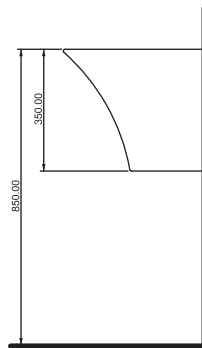

TEKNİK ÇİZİM | Technical Drawing

RENK ALTERNATİFLERİ | Color Options

Beyaz / White

Siyah / Black