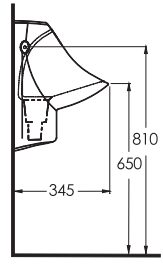

TEKNİK ÇİZİM | Technical Drawing