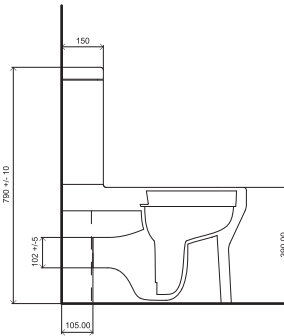

TEKNİK ÇİZİM | Technical Drawing