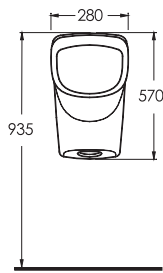

TEKNİK ÇİZİM | Technical Drawing