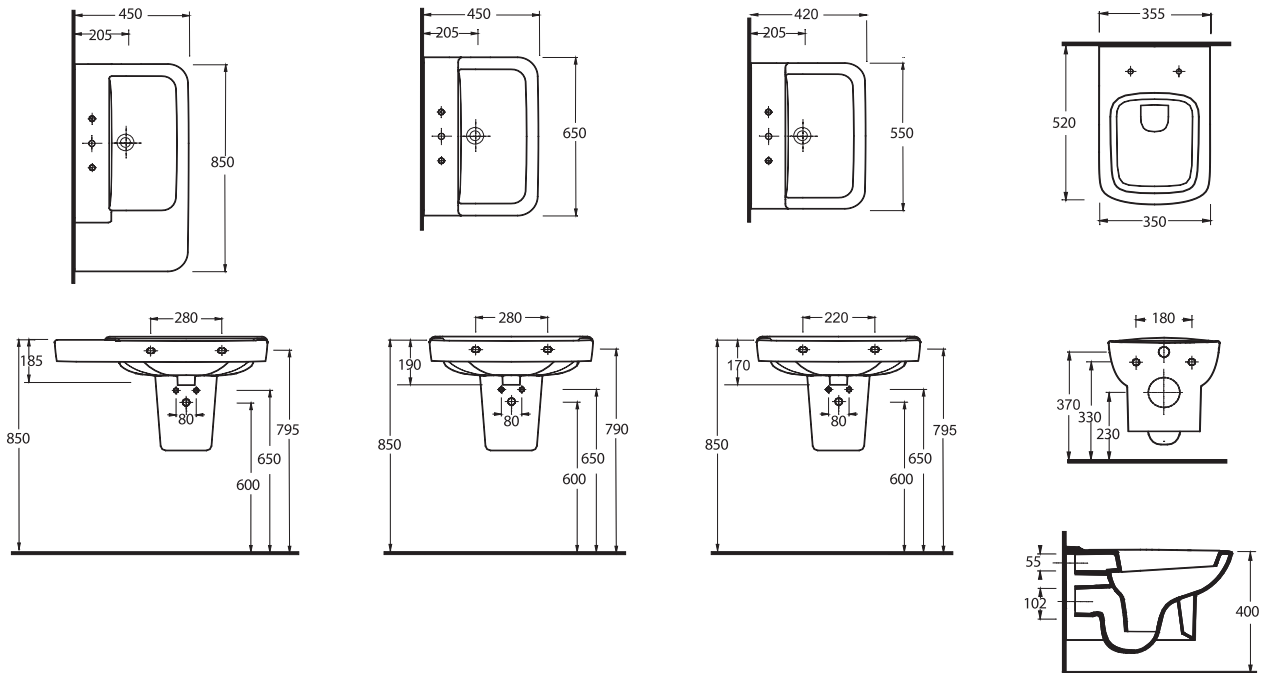

72551
Lavabo
78312 Yarım Ayak uyumludur

Washbasin compatible
with 78312 half pedestal.

72303
Asma Klozet
Gömme Rezervuar
uyumludur.

Wall-mounted WC
Compatible with
concealed cistern.

TEKNİK ÇİZİM | Technical Drawing