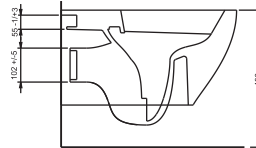

TEKNİK ÇİZİM | Technical Drawing