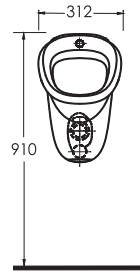

Urinal with Separator

38508
OLYMPOS

Pisuar Ara Bölme

Urinal with Separator

TEKNİK ÇİZİM | Technical Drawing

HELA TAŞLARI

Squatting Pans

En son teknoloji ile üretilen hela taşları özel kanal yapının sayesinde, su basıncını maksimum düzeyde kullanarak, 9 litre yerine 5 litre su ile etkin temizlik sağlıyor.