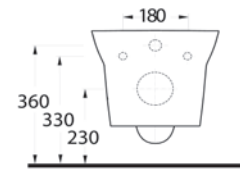

TEKNİK ÇİZİM | Technical Drawing