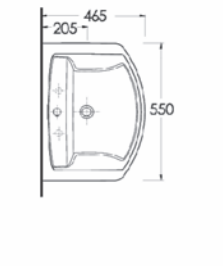

TEKNİK ÇİZİM | Technical Drawing