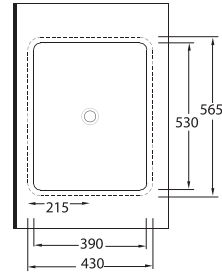

Oval
Tezgah Üstü Lavabo
56 x 47,5 cm

Oval
Countertop
Washbasin

TEKNİK ÇİZİM | Technical Drawing

KOMPAKT LAVABOLAR

Compact Washbasins

Era, Lissa ve Likya Lavabolar, küçük mekanlar için değişik form ve boyutlarda alternatifler sunuyor.