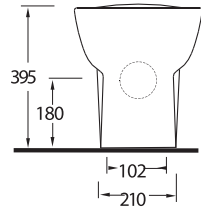

TEKNİK ÇİZİM | Technical Drawing