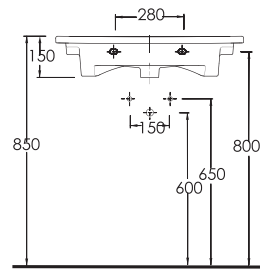

TEKNİK ÇİZİM | Technical Drawing