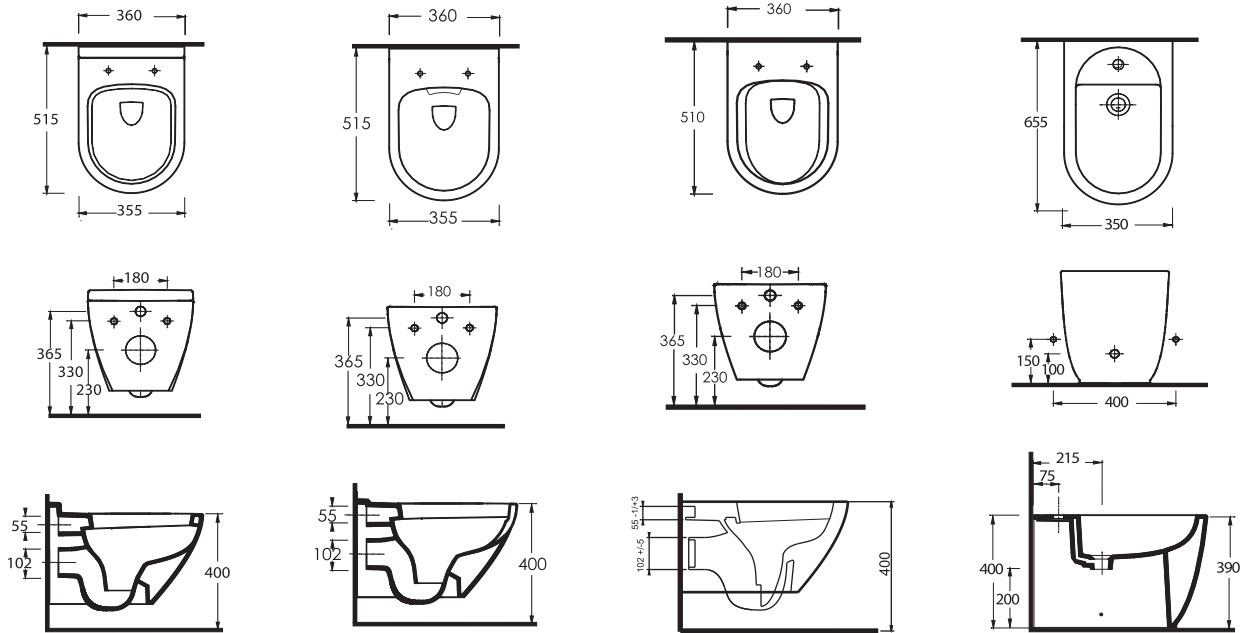

Rimless Wall-mounted
WC Pan Compatible with
concealed cistern

82105
Duvara Tam Dayalı Bide

Floor standing bidet

TEKNİK ÇİZİM | Technical Drawing

Hayalinizdeki Banyonun Kapısını Açın.

Open The Door Of Your Dream Bathroom