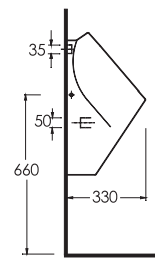

TEKNİK ÇİZİM | Technical Drawing