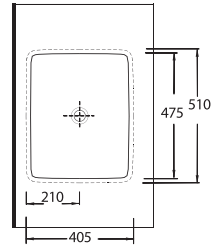

Oval
Tezgah Üstü Lavabo
56 x 47,5 cm

Oval
Countertop
Washbasin

TEKNİK ÇİZİM | Technical Drawing

KOMPAKT LAVABOLAR

Compact Washbasins

Era, Lissa ve Likya Lavabolar, küçük mekanlar için değişik form ve boyutlarda alternatifler sunuyor.