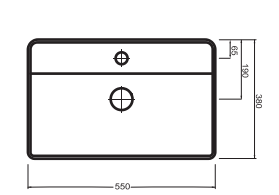

TEKNİK ÇİZİM | Technical Drawing