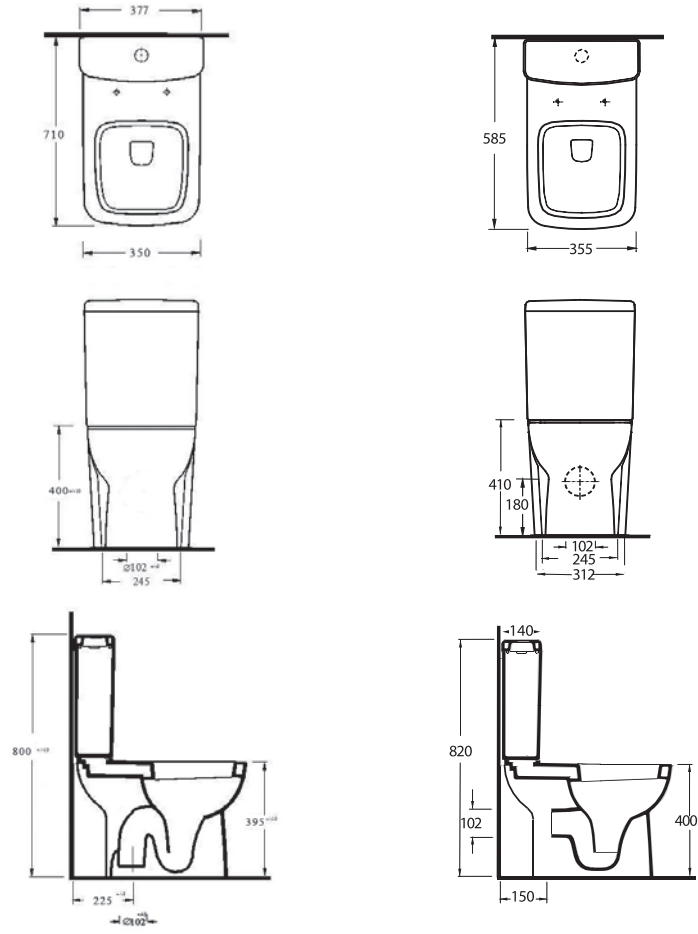

S-TRAP Pan

(Tyana_Short) Closet
compatible with 72234
Cistern.

TEKNİK ÇİZİM | Technical Drawing