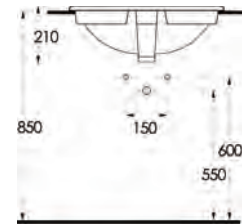

Oval
Tezgah Üstü Lavabo
56 x 47,5 cm

Oval
Countertop
Washbasin

TEKNİK ÇİZİM | Technical Drawing

KOMPAKT LAVABOLAR

Compact Washbasins

Era, Lissa ve Likya Lavabolar, küçük mekanlar için değişik form ve boyutlarda alternatifler sunuyor.