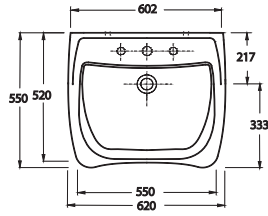

TEKNİK ÇİZİM | Technical Drawing