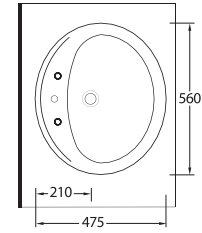

Oval
Tezgah Üstü Lavabo
56 x 47,5 cm

Oval
Countertop
Washbasin

TEKNİK ÇİZİM | Technical Drawing

KOMPAKT LAVABOLAR

Compact Washbasins

Era, Lissa ve Likya Lavabolar, küçük mekanlar için değişik form ve boyutlarda alternatifler sunuyor.