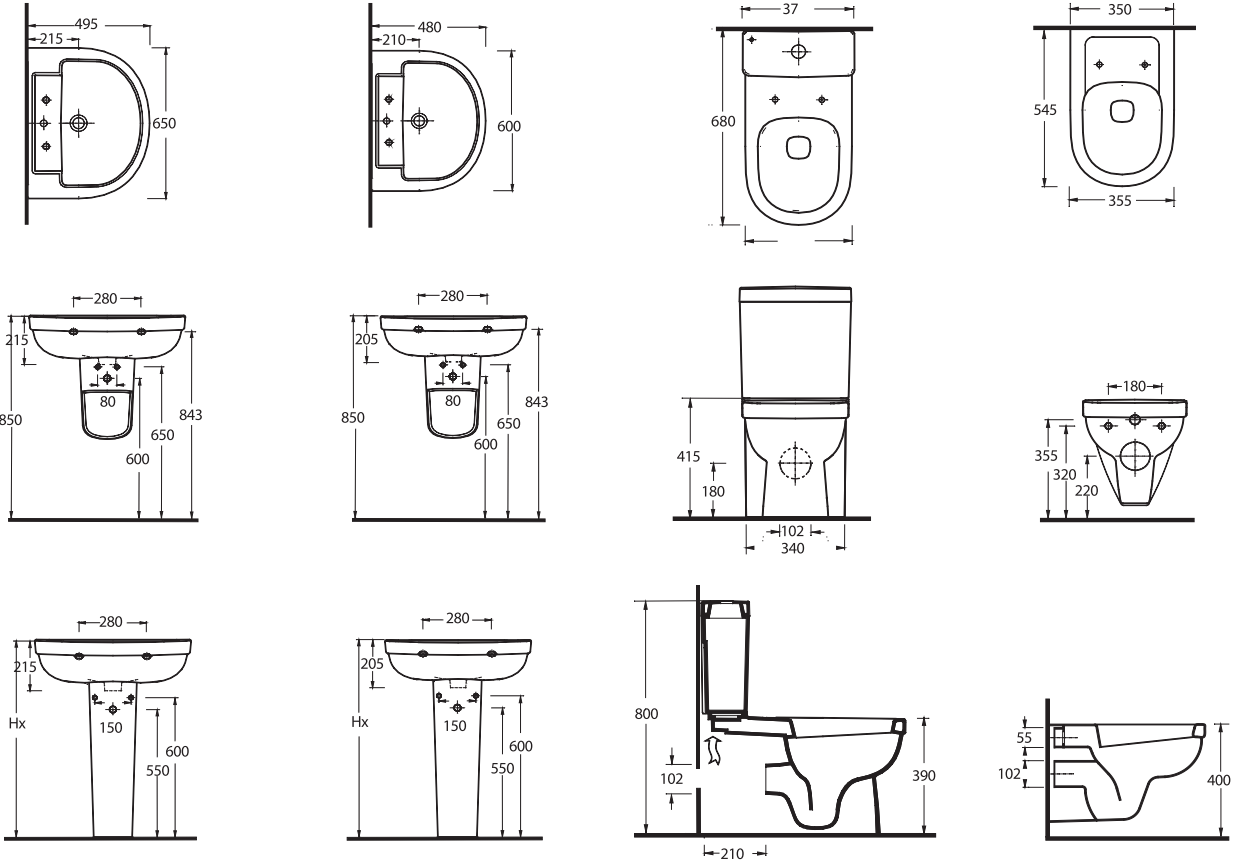

LIKYA

Zarif izgiler, Zengin Seenekler

Elegant lines with a rich range of choice

Likya Takım; 60 cm lavabosu, rezervuarlı ve asma klozet seenekleri ile her banyoya uygun ozmler sunuyor. Aquasave zellikli Likya klozetler, 6 litre yerine 4 litre su ile etkin temizlik saėlıyor.