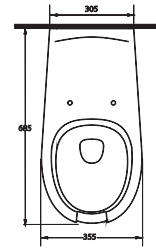

52103
Altan Çıkışlı Klozet
15104 Rezervuar uyumludur.

Disabled WC
compatible with 15104
cistern.

52303
Asma Klozet

Disabled Wall
Hung WC

TEKNİK ÇİZİM | Technical Drawing

www.egevitrifiye.com

PROJE ÇÖZÜMLERİ