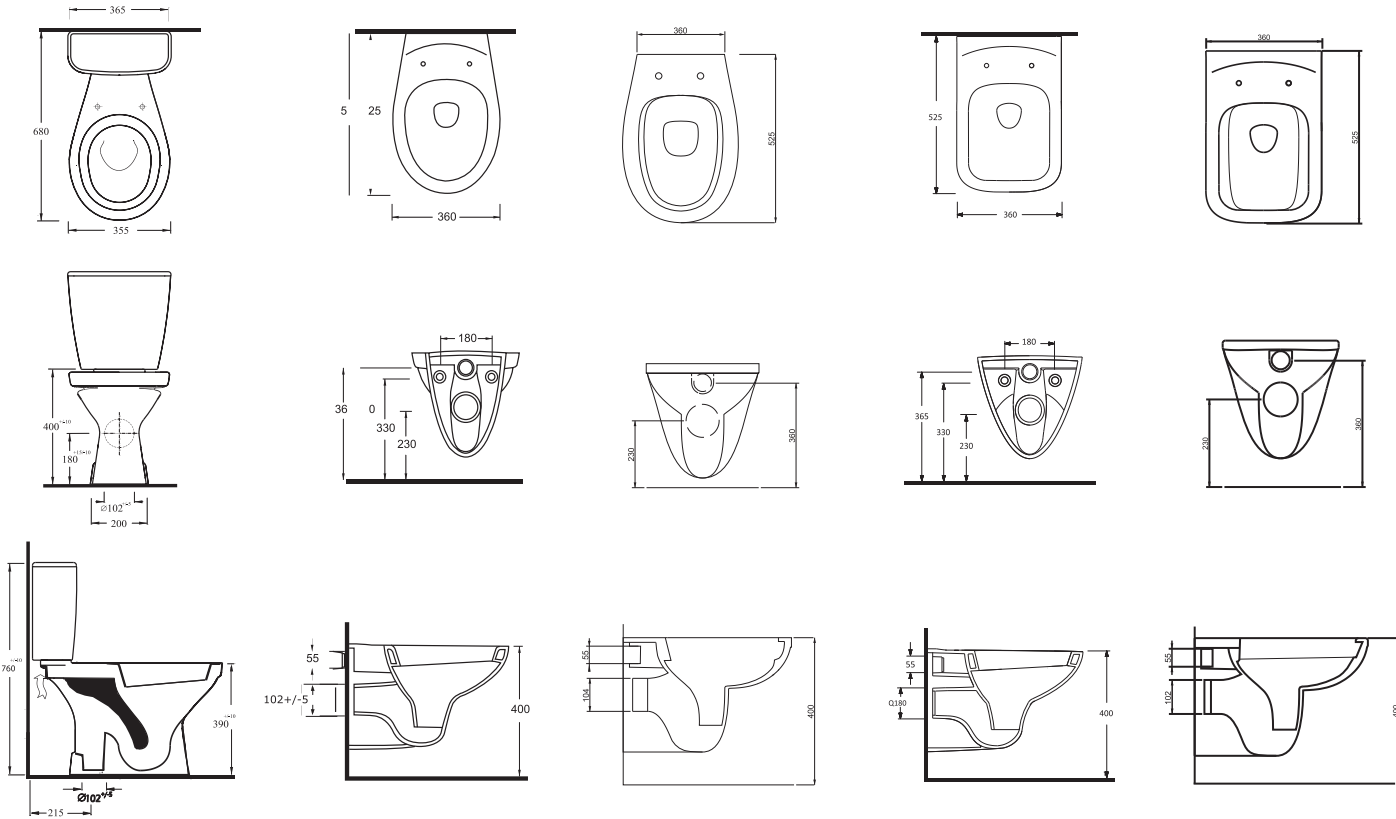

S-trap closed coupled WC compatible with 14104.

Era Wall-Hung WC compatible with concealed cistern.

Rimless Wall-mounted WC compatible with concealed cistern.

Olympos Wall-Hung WC compatible with concealed cistern.

Rimless Wall-mounted WC compatible with concealed cistern.

TEKNİK ÇİZİM | Technical Drawing