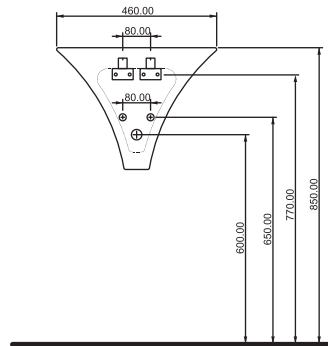

TEKNİK ÇİZİM | Technical Drawing

RENK ALTERNATİFLERİ | Color Options

Beyaz / White

Siyah / Black