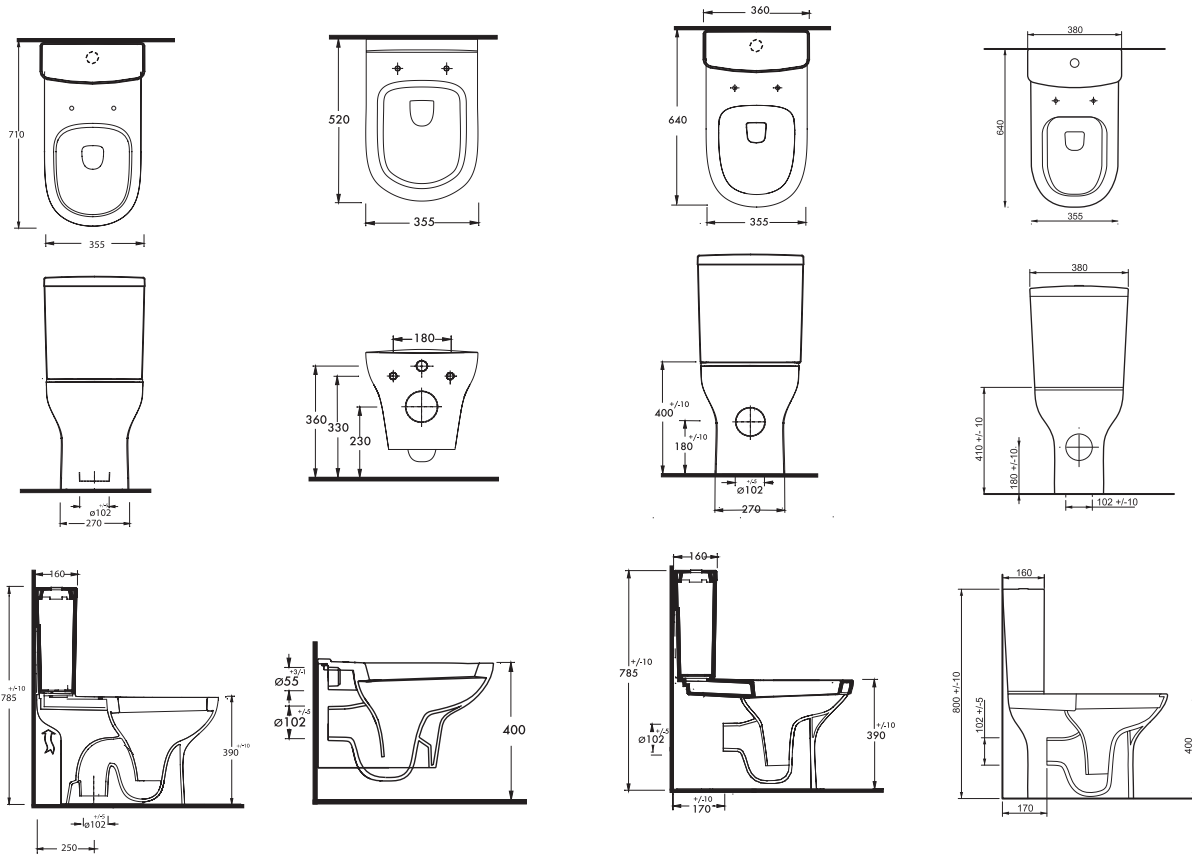

P-trap Rimless Wc

TEKNİK ÇİZİM | Technical Drawing

TYANA

Dikdörtgen Hatların Ege Vitrikiye Yorumu

Cornered Style by Ege Vitrikiye

Tyana Serisi Mobilya uyumlu lavaboları estetik tasarımları ile dikkat çekici. Küçük banyolar için önerilen Tyana Compact Serisi klozet seçeneklerinde öne çıkan en önemli özellik; 4 litre su ile tam temizlik sağlamasıdır.