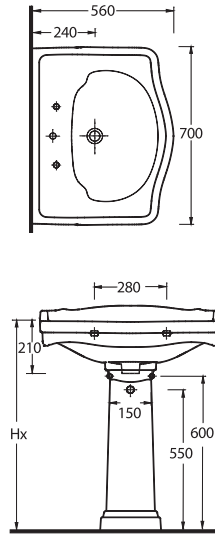

TEKNİK ÇİZİM | Technical Drawing