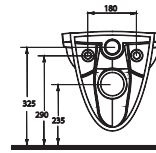

TEKNİK ÇİZİM | Technical Drawing