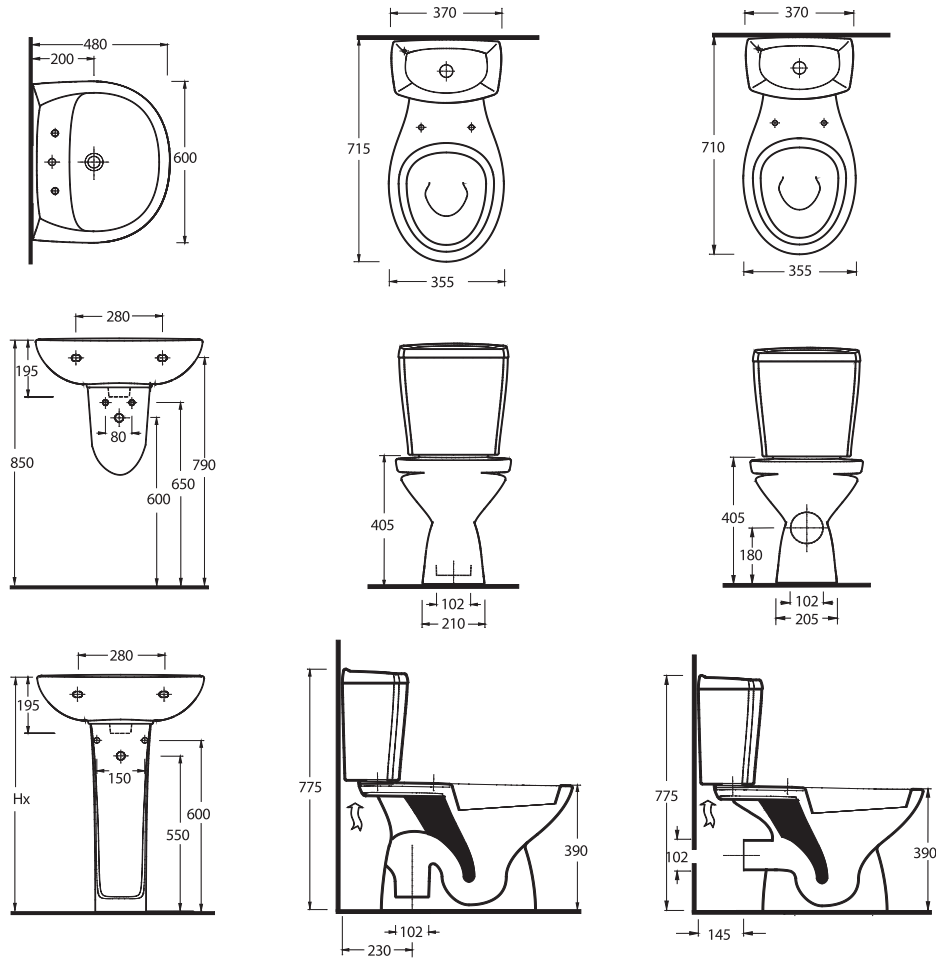

15601

Lavabo

15102 Tam Ayak ve
16302 Yarım Ayak
uyumludur.

Washbasin compatible with
16302 half pedestal and
15102 full pedestal.

15103

Alttan Çıkışlı Klozet

15104 Rezervuar
uyumludur.

Close coupled WC (S-Trap)
compatible with 15104
cistern.

15203

Arkadan Çıkışlı Klozet

15104 Rezervuar
uyumludur.

Close coupled WC (P-Trap)
compatible with 15104
cistern.

TEKNİK ÇİZİM | Technical Drawing