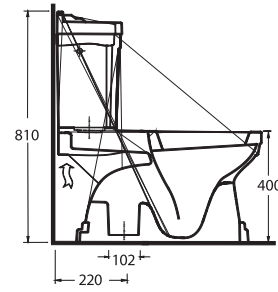

TEKNİK ÇİZİM | Technical Drawing