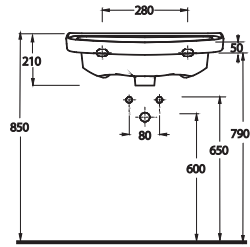

TEKNİK ÇİZİM | Technical Drawing