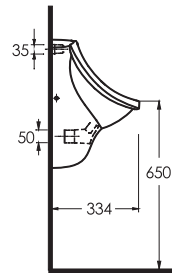

TEKNİK ÇİZİM | Technical Drawing