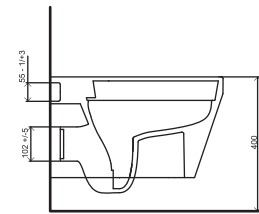

TEKNİK ÇİZİM | Technical Drawing