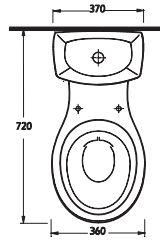

52103
Altan Çıkışlı Klozet
15104 Rezervuar uyumludur.

Disabled WC
compatible with 15104
cistern.

52303
Asma Klozet

Disabled Wall
Hung WC

TEKNİK ÇİZİM | Technical Drawing

www.egevitrifiye.com

PROJE ÇÖZÜMLERİ