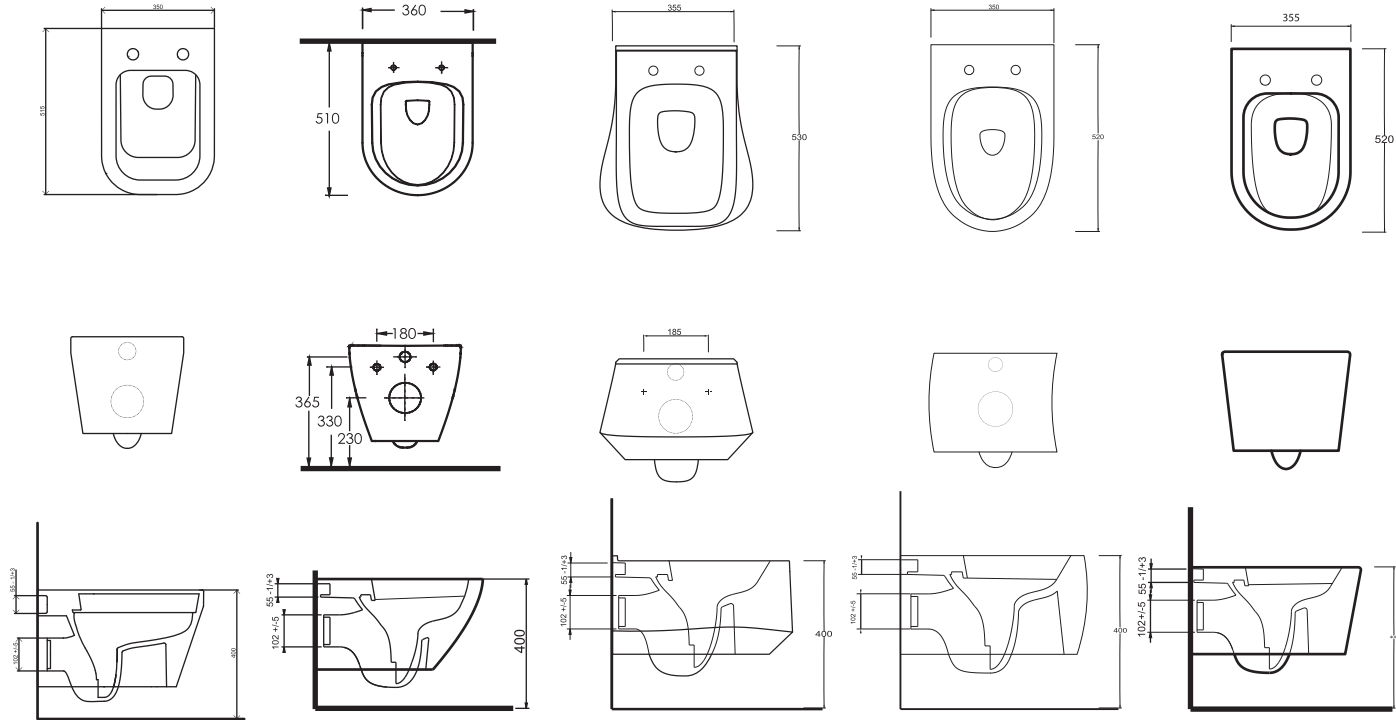

81303
HIERA

Kanalsız Asma Klozet
Gömme Rezervuar
uyumludur.

Rimless Wall-Mounted
WC Pan compatible
with concealed cistern.

82373
DROPIA

**Plus Kanalsız
Asma Klozet**
Gömme Rezervuar
uyumludur.

Rimless Wall-Mounted
WC Pan compatible
with concealed cistern.

84303
ESTATUA

Kanalsız Asma Klozet
Gömme Rezervuar
uyumludur.

Rimless Wall-Mounted
WC Pan compatible
with concealed cistern.

89303
VELERO

Kanalsız Asma Klozet
Gömme Rezervuar
Uyumludur.

Rimless Wall-Mounted WC Pan
compatible
with concealed cistern.

36383
NYSAPLUS

Kanalsız Asma Klozet
Gömme Rezervuar
uyumludur.

Rimless Wall-Mounted
WC Pan
compatible with
concealed cistern.

TEKNİK ÇİZİM | Technical Drawing