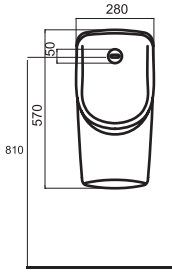

TEKNİK ÇİZİM | Technical Drawing