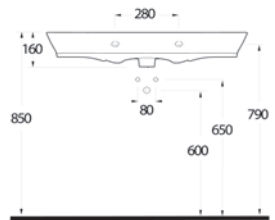

TEKNİK ÇİZİM | Technical Drawing