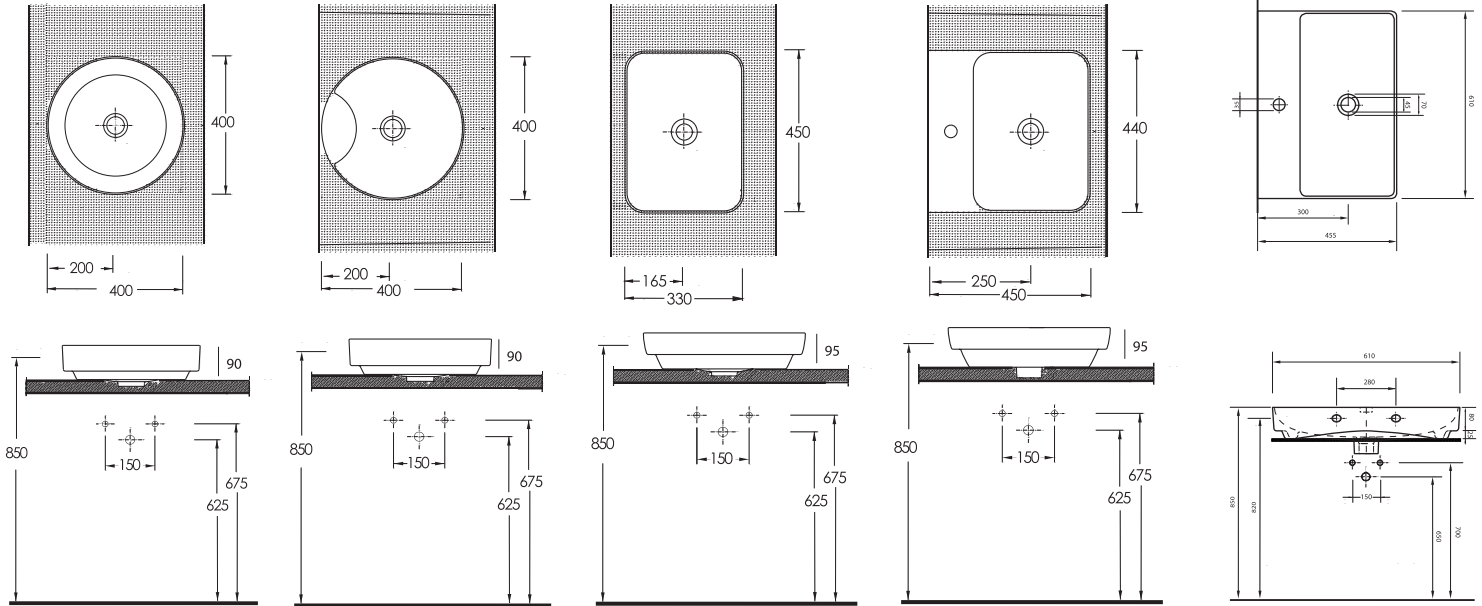

86601
ALVONA

Lavabo
Banyo mobilyası uyumludur.

Washbasin Compatible
with bathroom
furnitures.

TEKNİK ÇİZİM | Technical Drawing

İNCE BANTLI TEZGAH LAVABOLAR

Slim Band Washbasins

Yenilikçi, dinamik, estetik çizgilere sahip ve birbirinden şık ince bantlı tezgah üstü lavabolar banyolara zarafet katıyor. Zengin ebat ve model lavabo seçenekleri ile banyo mobilyasında sınırsız tasarımlara imkan sağlıyor.