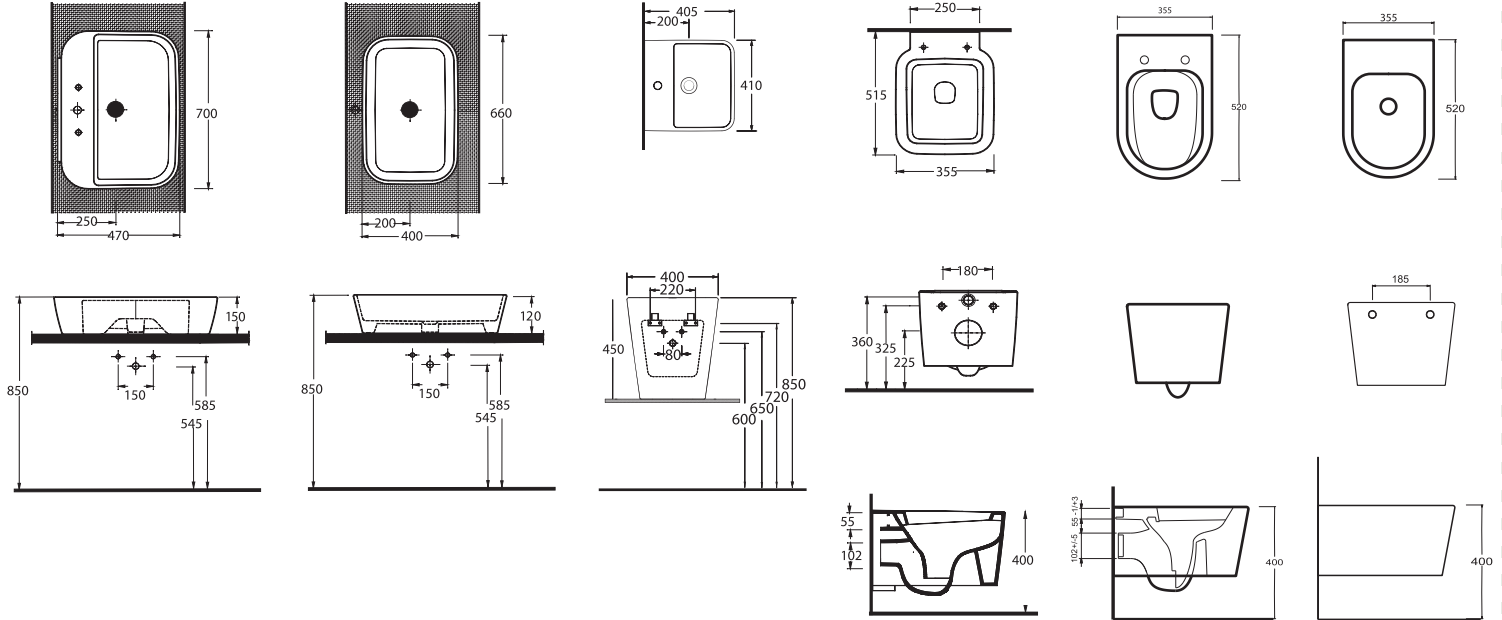

Rimless Wall-Mounted
WC Pan
compatible with
concealed cistern.

36205
Nysa Plus
Asma Bide

Wall-mounted Bidet

TEKNİK ÇİZİM | Technical Drawing

ALVONA

Sade Ve Şık Görüntüsü ile Banyolarınıza Huzur Getiriyor

Brings tranquility to the bathrooms
with the plain and elegant view