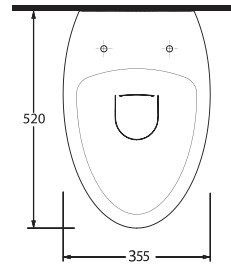

TEKNİK ÇİZİM | Technical Drawing