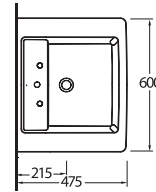

TEKNİK ÇİZİM | Technical Drawing