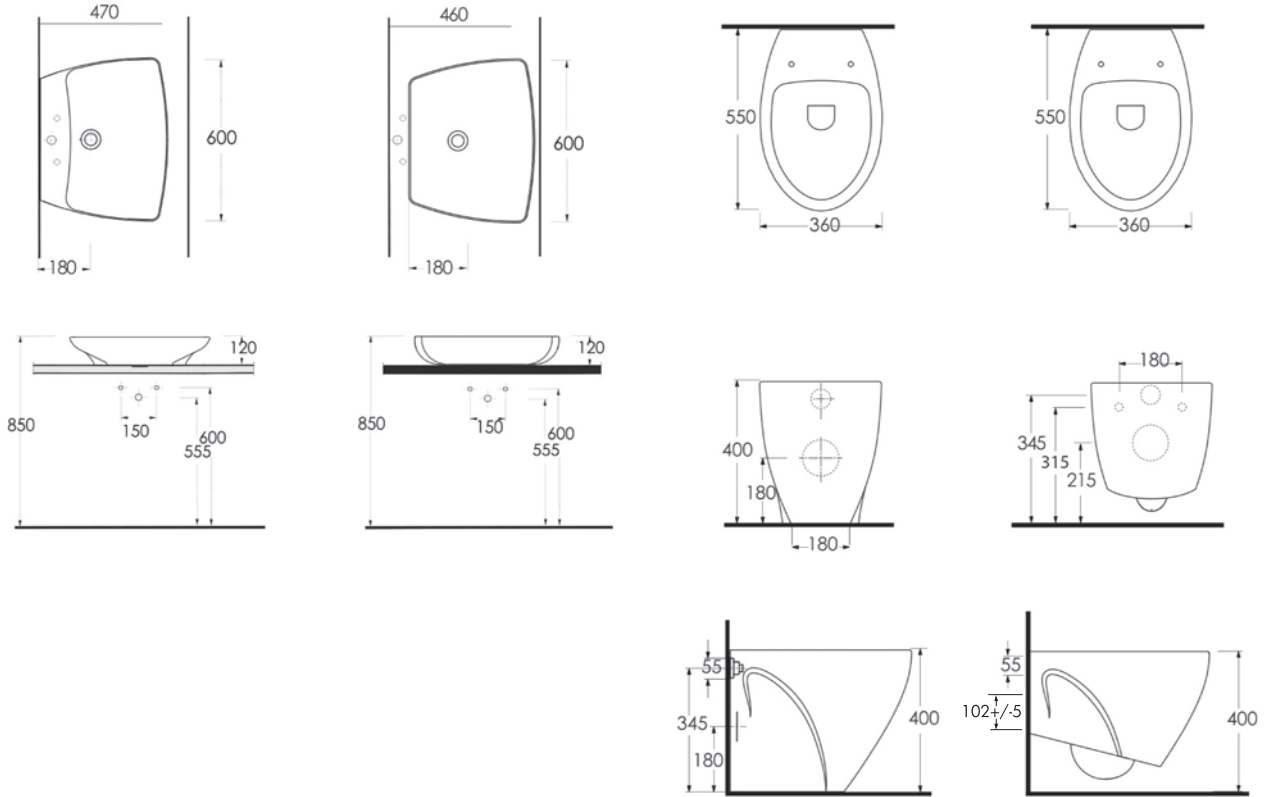

Bowl Washbasin with tap hole compatible with bathroom furnitures.

Bowl Washbasin without tap hole compatible with bathroom furnitures.

Stand Alone
Back to Wall WC
Compatible with concealed cistern.

Wall-mounted WC
Compatible with concealed cistern.

TEKNİK ÇİZİM | Technical Drawing