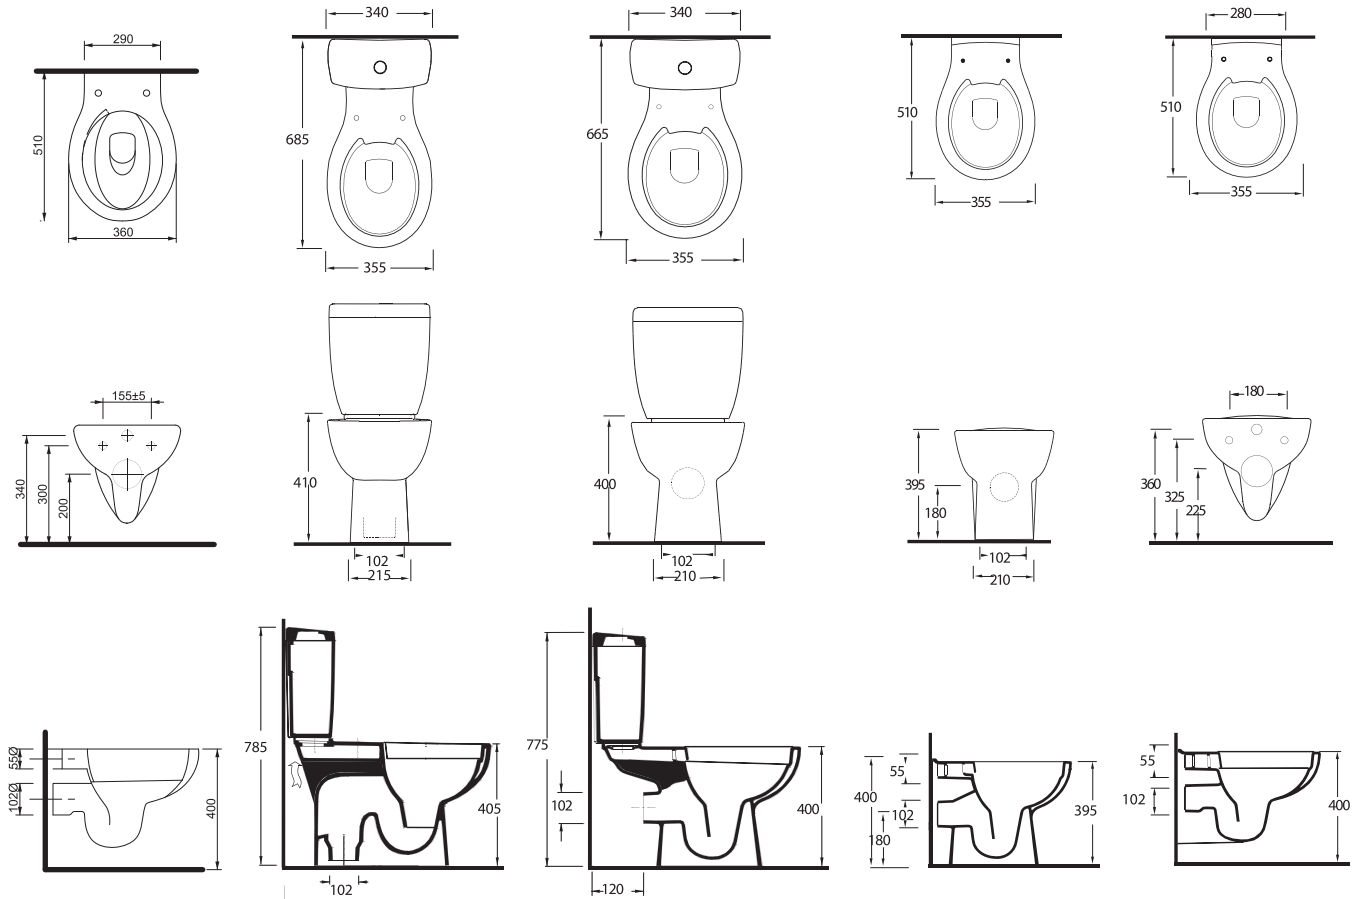

53303
Kanalsız Asma Klozet
Gömme Rezervuar uyumludur.

Rimless Wall-mounted WC Compatible with concealed cistern.

TEKNİK ÇİZİM | Technical Drawing

КАРЬА

Banyoda Pratik Çözümler

Practical bathroom solutions

Mekanlar pratik çözümlere Ege Vitrikiye kalitesi ile ulaşıyor. Kapy Serisi'nde 60cm'lik lavabo, alttan ve arkadan çıkışlı klozet seçenekleri sunuyor.