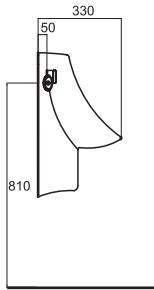

TEKNİK ÇİZİM | Technical Drawing