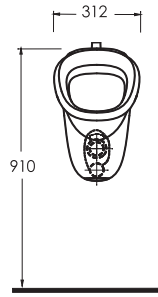

Urinal with Separator

38508
OLYMPOS

Pisuar Ara Bölme

Urinal with Separator

TEKNİK ÇİZİM | Technical Drawing

HELA TAŞLARI

Squatting Pans

En son teknoloji ile üretilen hela taşları özel kanal yapının sayesinde, su basıncını maksimum düzeyde kullanarak, 9 litre yerine 5 litre su ile etkin temizlik sağlıyor.