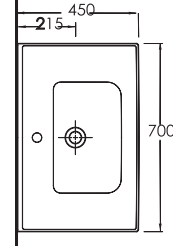

TEKNİK ÇİZİM | Technical Drawing