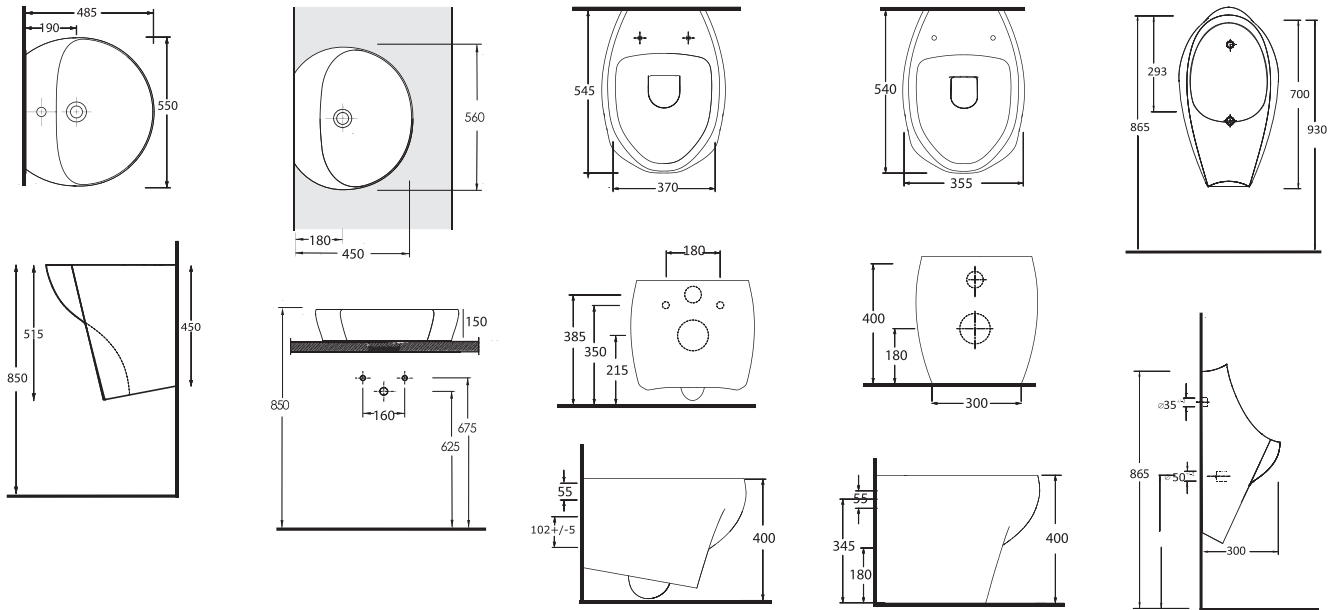

Stand Alone
Back to Wall WC
Compatible with
concealed cistern.

74108
Arkadan Su
Girişli Pisuvar

Back Water Inlet
Urinal

TEKNİK ÇİZİM | Technical Drawing

SELGE

Estetik, Şık, Alımlı ve Şimdi Anti-bakteriyel !