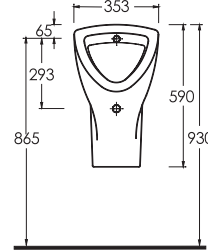

TEKNİK ÇİZİM | Technical Drawing