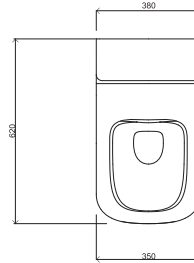

TEKNİK ÇİZİM | Technical Drawing