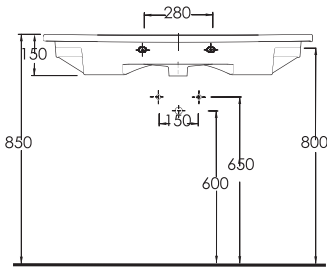

SERİ 3

35031

LAGİNA
100 cm

İnce Bantlı Lavabo
Mobilya uyumludur.

Slim Band Washbasin
compatible with bathroom
furnitures.

35831

LAGİNA
80 cm

İnce Bantlı Lavabo
Mobilya uyumludur.

Slim Band Washbasin
compatible with bathroom
furnitures.

35731

LAGİNA
70 cm

İnce Bantlı Lavabo
Mobilya uyumludur.

Slim Band Washbasin
compatible with bathroom
furnitures.

35631

LAGİNA
60 cm

İnce Bantlı Lavabo
Mobilya uyumludur.

Slim Band Washbasin
compatible with bathroom
furnitures.

TEKNİK ÇİZİM | Technical Drawing