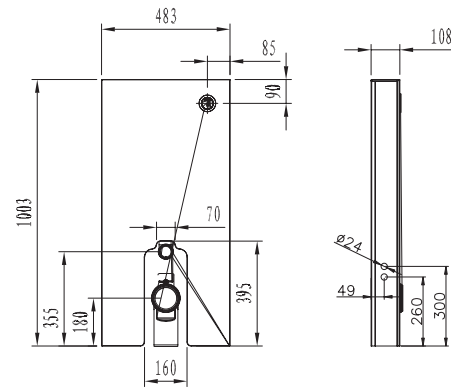

TEKNİK ÇİZİM | Technical Drawing