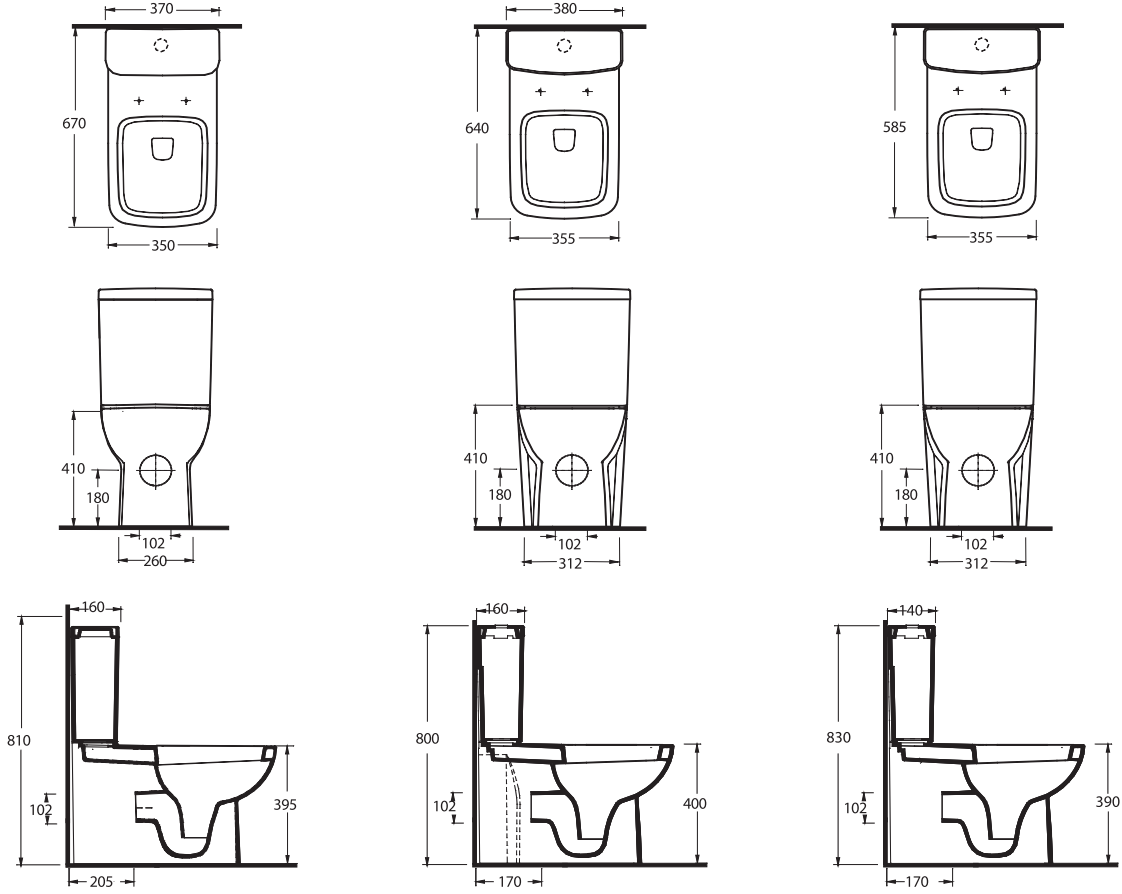

Back to wall WC set
72403 WC pan compatible with
72214 Cistern.

(Compact) Back to wall WC
compatible with 72224 Cistern

(Tyana_Short) Back to wall
WC compatible with 72234
Cistern.

TEKNİK ÇİZİM | Technical Drawing