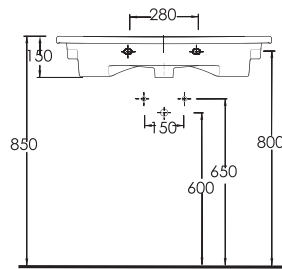

TEKNİK ÇİZİM | Technical Drawing