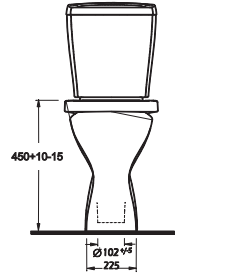

52103
Altan Çıkışlı Klozet
15104 Rezervuar uyumludur.

Disabled WC
compatible with 15104
cistern.

52303
Asma Klozet

Disabled Wall
Hung WC

TEKNİK ÇİZİM | Technical Drawing

www.egevitrifiye.com

PROJE ÇÖZÜMLERİ