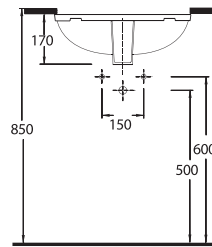

Oval
Tezgah Üstü Lavabo
56 x 47,5 cm

Oval
Countertop
Washbasin

TEKNİK ÇİZİM | Technical Drawing

KOMPAKT LAVABOLAR

Compact Washbasins

Era, Lissa ve Likya Lavabolar, küçük mekanlar için değişik form ve boyutlarda alternatifler sunuyor.