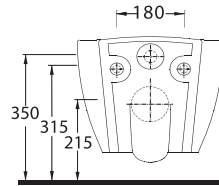

Rimless Wall-mounted
WC Pan compatible with
concealed cistern.

TEKNİK ÇİZİM | Technical Drawing

DROPIA

Dinamik ve Estetik Çizgiler

Dynamic and aesthetic lines

Hijyenik yüzey arayanların tercihi Dropia Klozet serisi! Estetik görümlü Dropia serisinin kanallı ve kanalsız farklı klozetleri bulunuyor. Kanalsız klozetler, yıkama sistemleri sayesinde kolayca temizlenebiliyor.