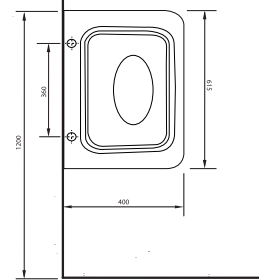

TEKNİK ÇİZİM | Technical Drawing