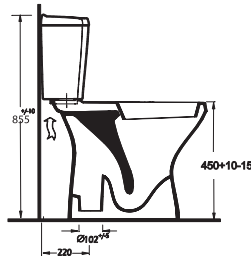

TEKNİK ÇİZİM | Technical Drawing