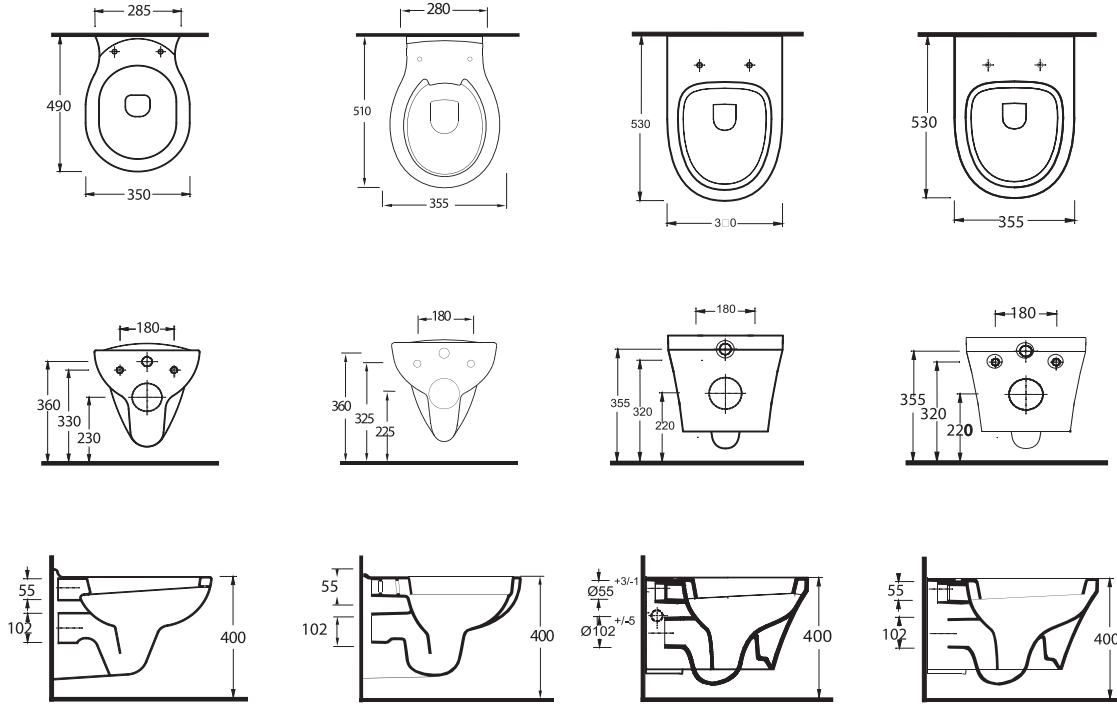

78343
TEOS

**Entegre Musluklu
Klozet**

Teos Wall Hung WC
Integrated Bidet
Faucet

78303
TEOS

Asma Klozet
Gömme Rezervuar
uyumludur.

Wall-mounted WC
Compatible with
concealed cistern.

TEKNİK ÇİZİM | Technical Drawing