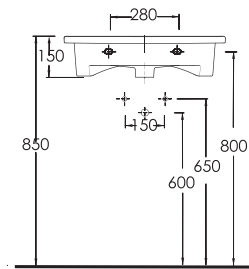

TEKNİK ÇİZİM | Technical Drawing