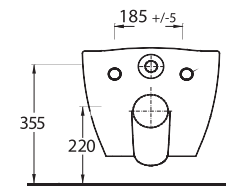

Rimless Wall-mounted
WC Pan compatible with
concealed cistern.

TEKNİK ÇİZİM | Technical Drawing

DROPIA

Dinamik ve Estetik Çizgiler

Dynamic and aesthetic lines

Hijyenik yüzey arayanların tercihi Dropia Klozet serisi! Estetik görümlü Dropia serisinin kanallı ve kanalsız farklı klozetleri bulunuyor. Kanalsız klozetler, yıkama sistemleri sayesinde kolayca temizlenebiliyor.