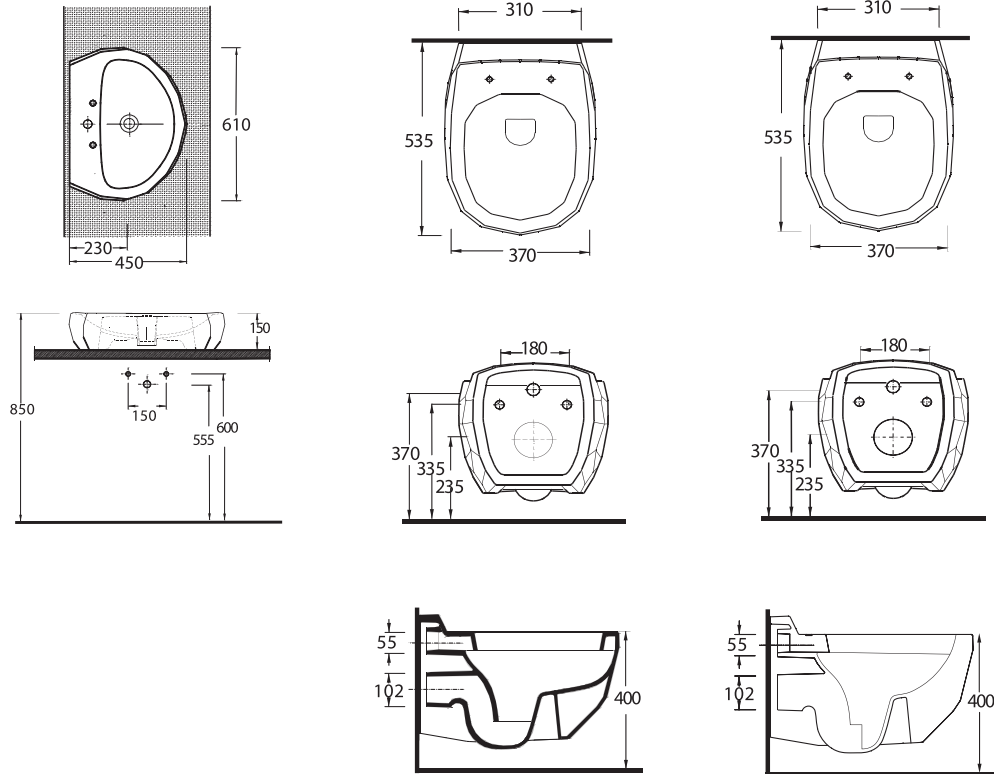

Bowl Washbasin with tap hole compatible with bathroom furnitures.

Wall-mounted WC compatible with concealed cistern.

Rimless Wall-mounted WC Pan compatible with concealed cistern.

TEKNİK ÇİZİM | Technical Drawing

RENK ALTERNATİFLERİ | Color Options

Beyaz / White

Siyah / Black