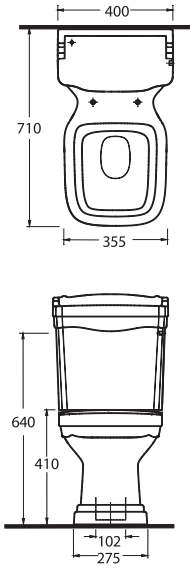

TEKNİK ÇİZİM | Technical Drawing