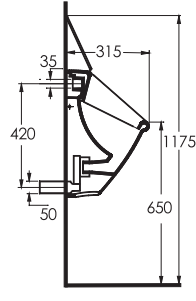

TEKNİK ÇİZİM | Technical Drawing