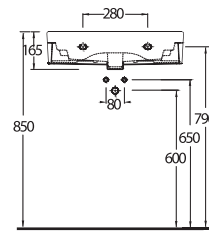

TEKNİK ÇİZİM | Technical Drawing