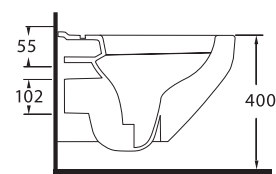

Rimless Wall-mounted
WC Pan compatible with
concealed cistern.

TEKNİK ÇİZİM | Technical Drawing

DROPIA

Dinamik ve Estetik Çizgiler

Dynamic and aesthetic lines

Hijyenik yüzey arayanların tercihi Dropia Klozet serisi! Estetik görümlü Dropia serisinin kanallı ve kanalsız farklı klozetleri bulunuyor. Kanalsız klozetler, yıkama sistemleri sayesinde kolayca temizlenebiliyor.