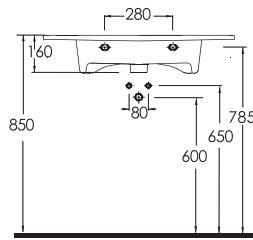

TEKNİK ÇİZİM | Technical Drawing