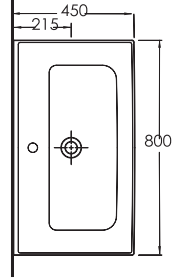

TEKNİK ÇİZİM | Technical Drawing