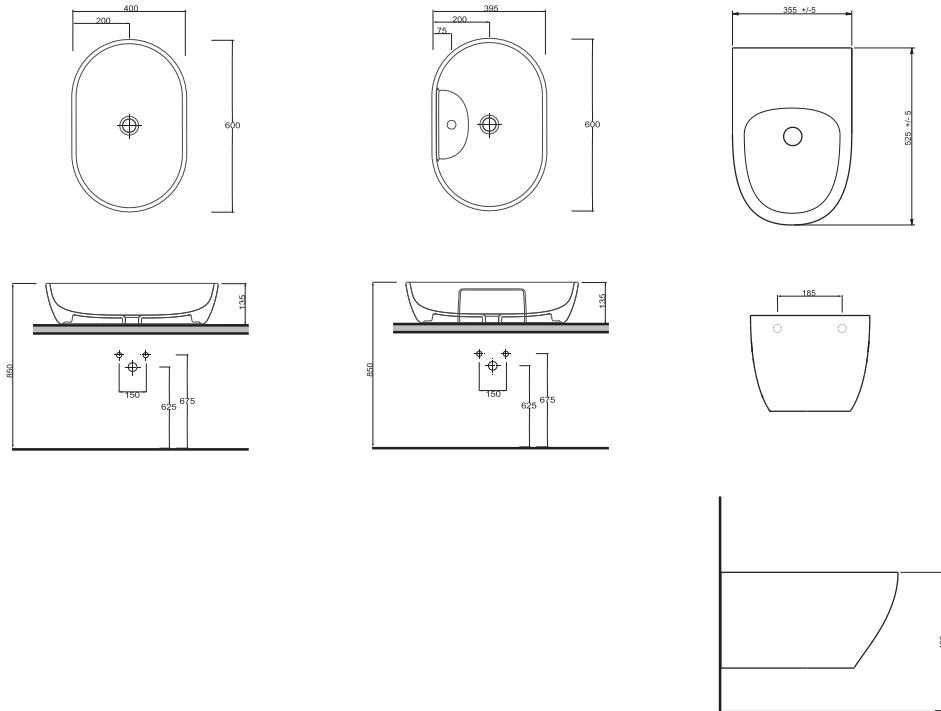

Washbasin without tap hole,
compatible
with bathroom furnitures.

Washbasin with tap hole,
compatible
with bathroom furnitures.

Wall-mounted Bidet

TEKNİK ÇİZİM | Technical Drawing