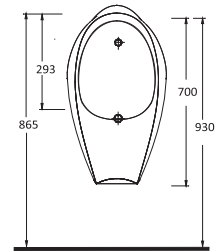

TEKNİK ÇİZİM | Technical Drawing