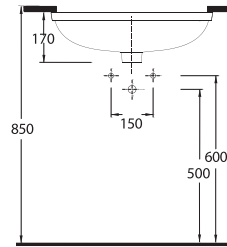

Oval
Tezgah Üstü Lavabo
56 x 47,5 cm

Oval
Countertop
Washbasin

TEKNİK ÇİZİM | Technical Drawing

KOMPAKT LAVABOLAR

Compact Washbasins

Era, Lissa ve Likya Lavabolar, küçük mekanlar için değişik form ve boyutlarda alternatifler sunuyor.