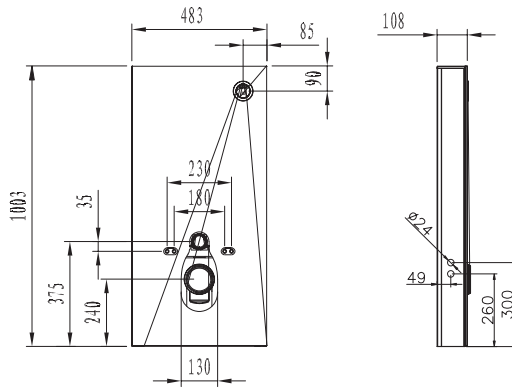

TEKNİK ÇİZİM | Technical Drawing