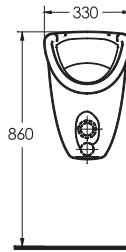

TEKNİK ÇİZİM | Technical Drawing