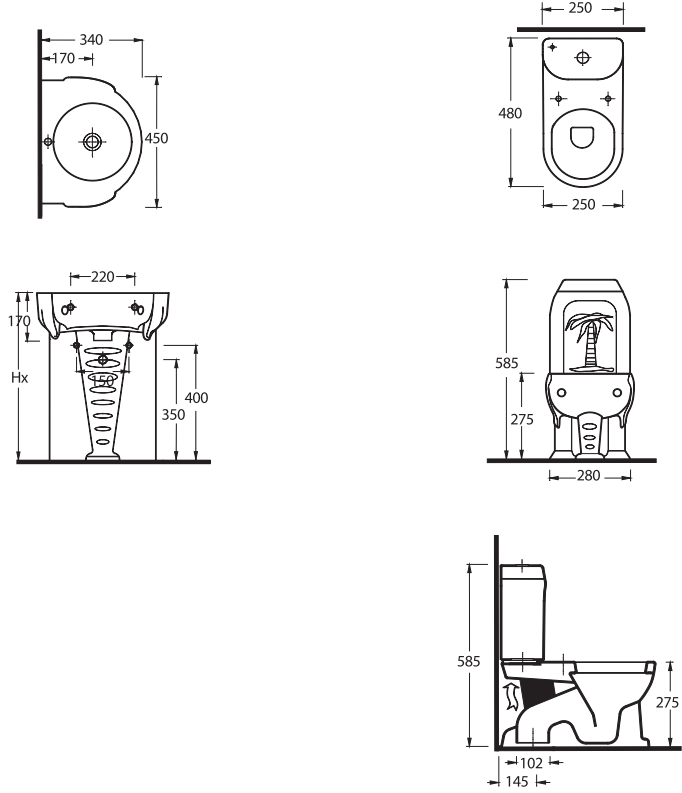

Washbasin for kids
compatible with 50102 full
pedestal.

Back to Wall WC Set
50103 WC pan compatible
with 50104 Cistern

TEKNİK ÇİZİM | Technical Drawing