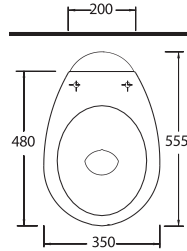

TEKNİK ÇİZİM | Technical Drawing