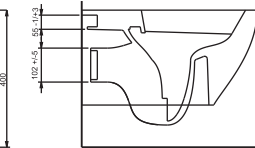

TEKNİK ÇİZİM | Technical Drawing