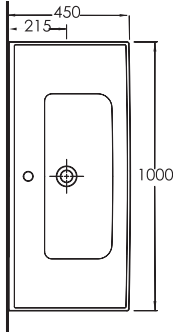

TEKNİK ÇİZİM | Technical Drawing