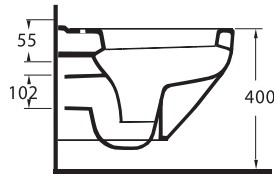

Rimless Wall-mounted
WC Pan compatible with
concealed cistern.

TEKNİK ÇİZİM | Technical Drawing

DROPIA

Dinamik ve Estetik Çizgiler

Dynamic and aesthetic lines

Hijyenik yüzey arayanların tercihi Dropia Klozet serisi! Estetik görümlü Dropia serisinin kanallı ve kanalsız farklı klozetleri bulunuyor. Kanalsız klozetler, yıkama sistemleri sayesinde kolayca temizlenebiliyor.