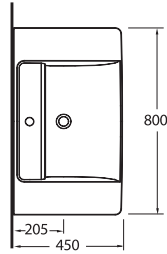

TEKNİK ÇİZİM | Technical Drawing