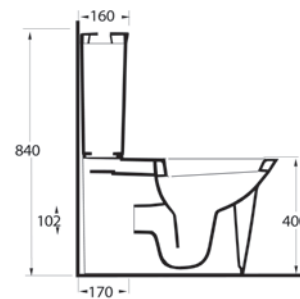

TEKNİK ÇİZİM | Technical Drawing

ZEUGMA

Klasik Tarzın Vazgeçilmeyen İzleri

Classical style, traditional impression

Klasik tarzda tasarlanmış Zeugma Banyo Takımı, geçmişin izlerini günümüz banyoları ile buluşturuyor. Güçlü ve gösterişli bir duruşa sahip lavabo, geniş haznesi ile rahat kullanım sağlarken, tam ayağın formu, serinin klasik tarzını destekliyor. Serinin tarzına uygun olarak tasarlanmış ahşap kapak, klozetin şıklığını tamamlıyor.