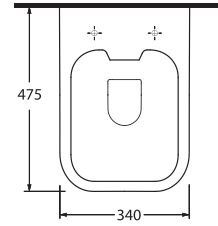

TEKNİK ÇİZİM | Technical Drawing

RENK ALTERNATİFLERİ | Color Options

Beyaz / White

Siyah / Black