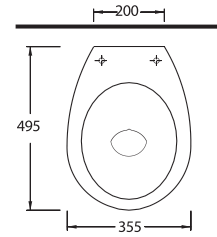

TEKNİK ÇİZİM | Technical Drawing