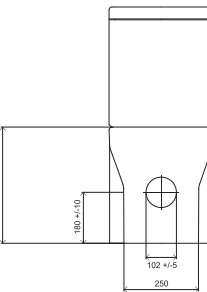

TEKNİK ÇİZİM | Technical Drawing