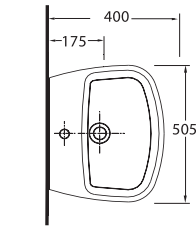

Rimless Wall-mounted
WC Pan compatible with
concealed cistern.

TEKNİK ÇİZİM | Technical Drawing

DROPIA

Dinamik ve Estetik Çizgiler

Dynamic and aesthetic lines

Hijyenik yüzey arayanların tercihi Dropia Klozet serisi! Estetik görümlü Dropia serisinin kanallı ve kanalsız farklı klozetleri bulunuyor. Kanalsız klozetler, yıkama sistemleri sayesinde kolayca temizlenebiliyor.