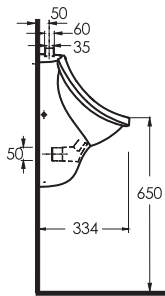

TEKNİK ÇİZİM | Technical Drawing