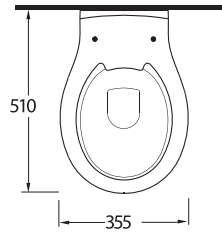

TEKNİK ÇİZİM | Technical Drawing