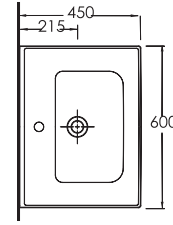

TEKNİK ÇİZİM | Technical Drawing