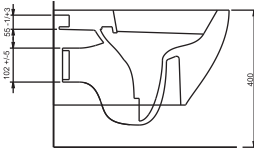

TEKNİK ÇİZİM | Technical Drawing