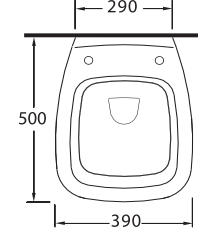

Rimless Wall-mounted
WC Pan compatible with
concealed cistern.

TEKNİK ÇİZİM | Technical Drawing

DROPIA

Dinamik ve Estetik Çizgiler

Dynamic and aesthetic lines

Hijyenik yüzey arayanların tercihi Dropia Klozet serisi! Estetik görümlü Dropia serisinin kanallı ve kanalsız farklı klozetleri bulunuyor. Kanalsız klozetler, yıkama sistemleri sayesinde kolayca temizlenebiliyor.